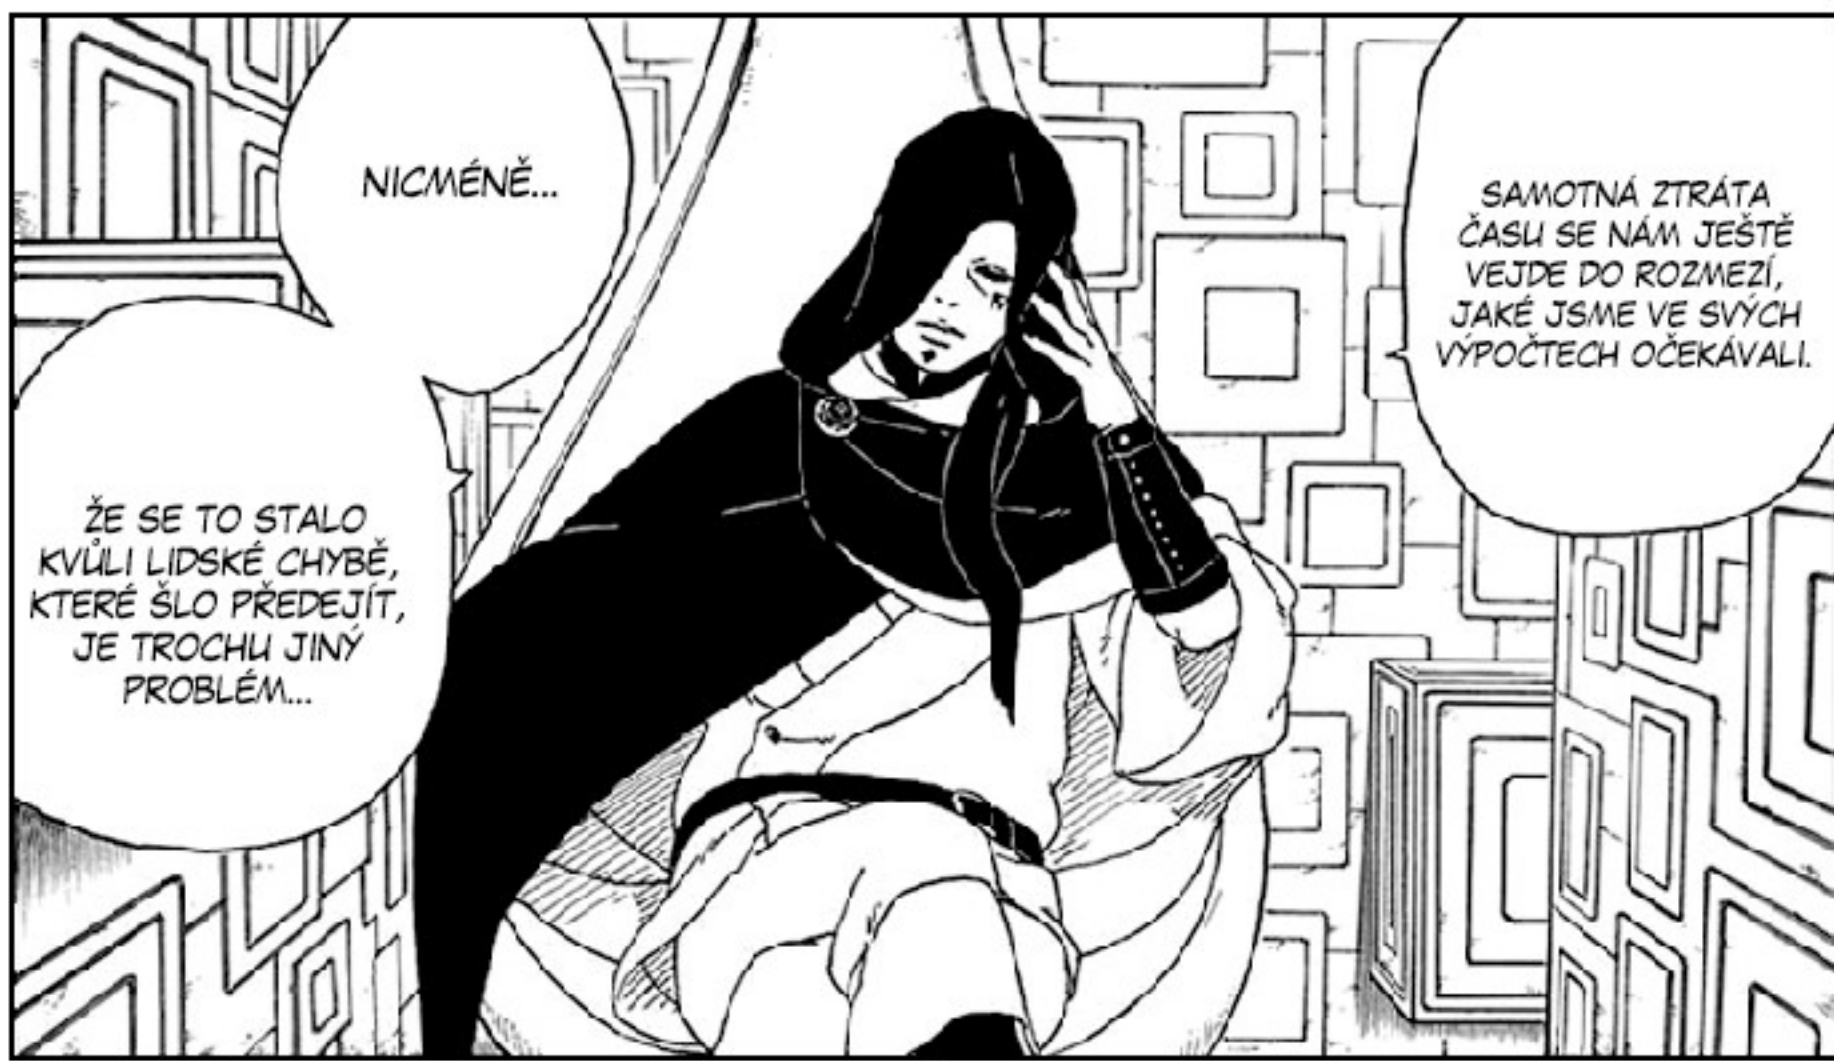

NICMÉNĚ...

SAMOTNÁ ZTRÁTA
ČASU SE NÁM JEŠTĚ
VEJDE DO ROZMEZÍ,
JAKÉ JSME VE SVÝCH
VÝPOČTECH OČEKÁVALI.

ŽE SE TO STALO
KVŮLI LIDSKÉ CHYBĚ,
KTERÉ ŠLO PŘEDEJÍT,
JE TROCHU JINÝ
PROBLÉM...