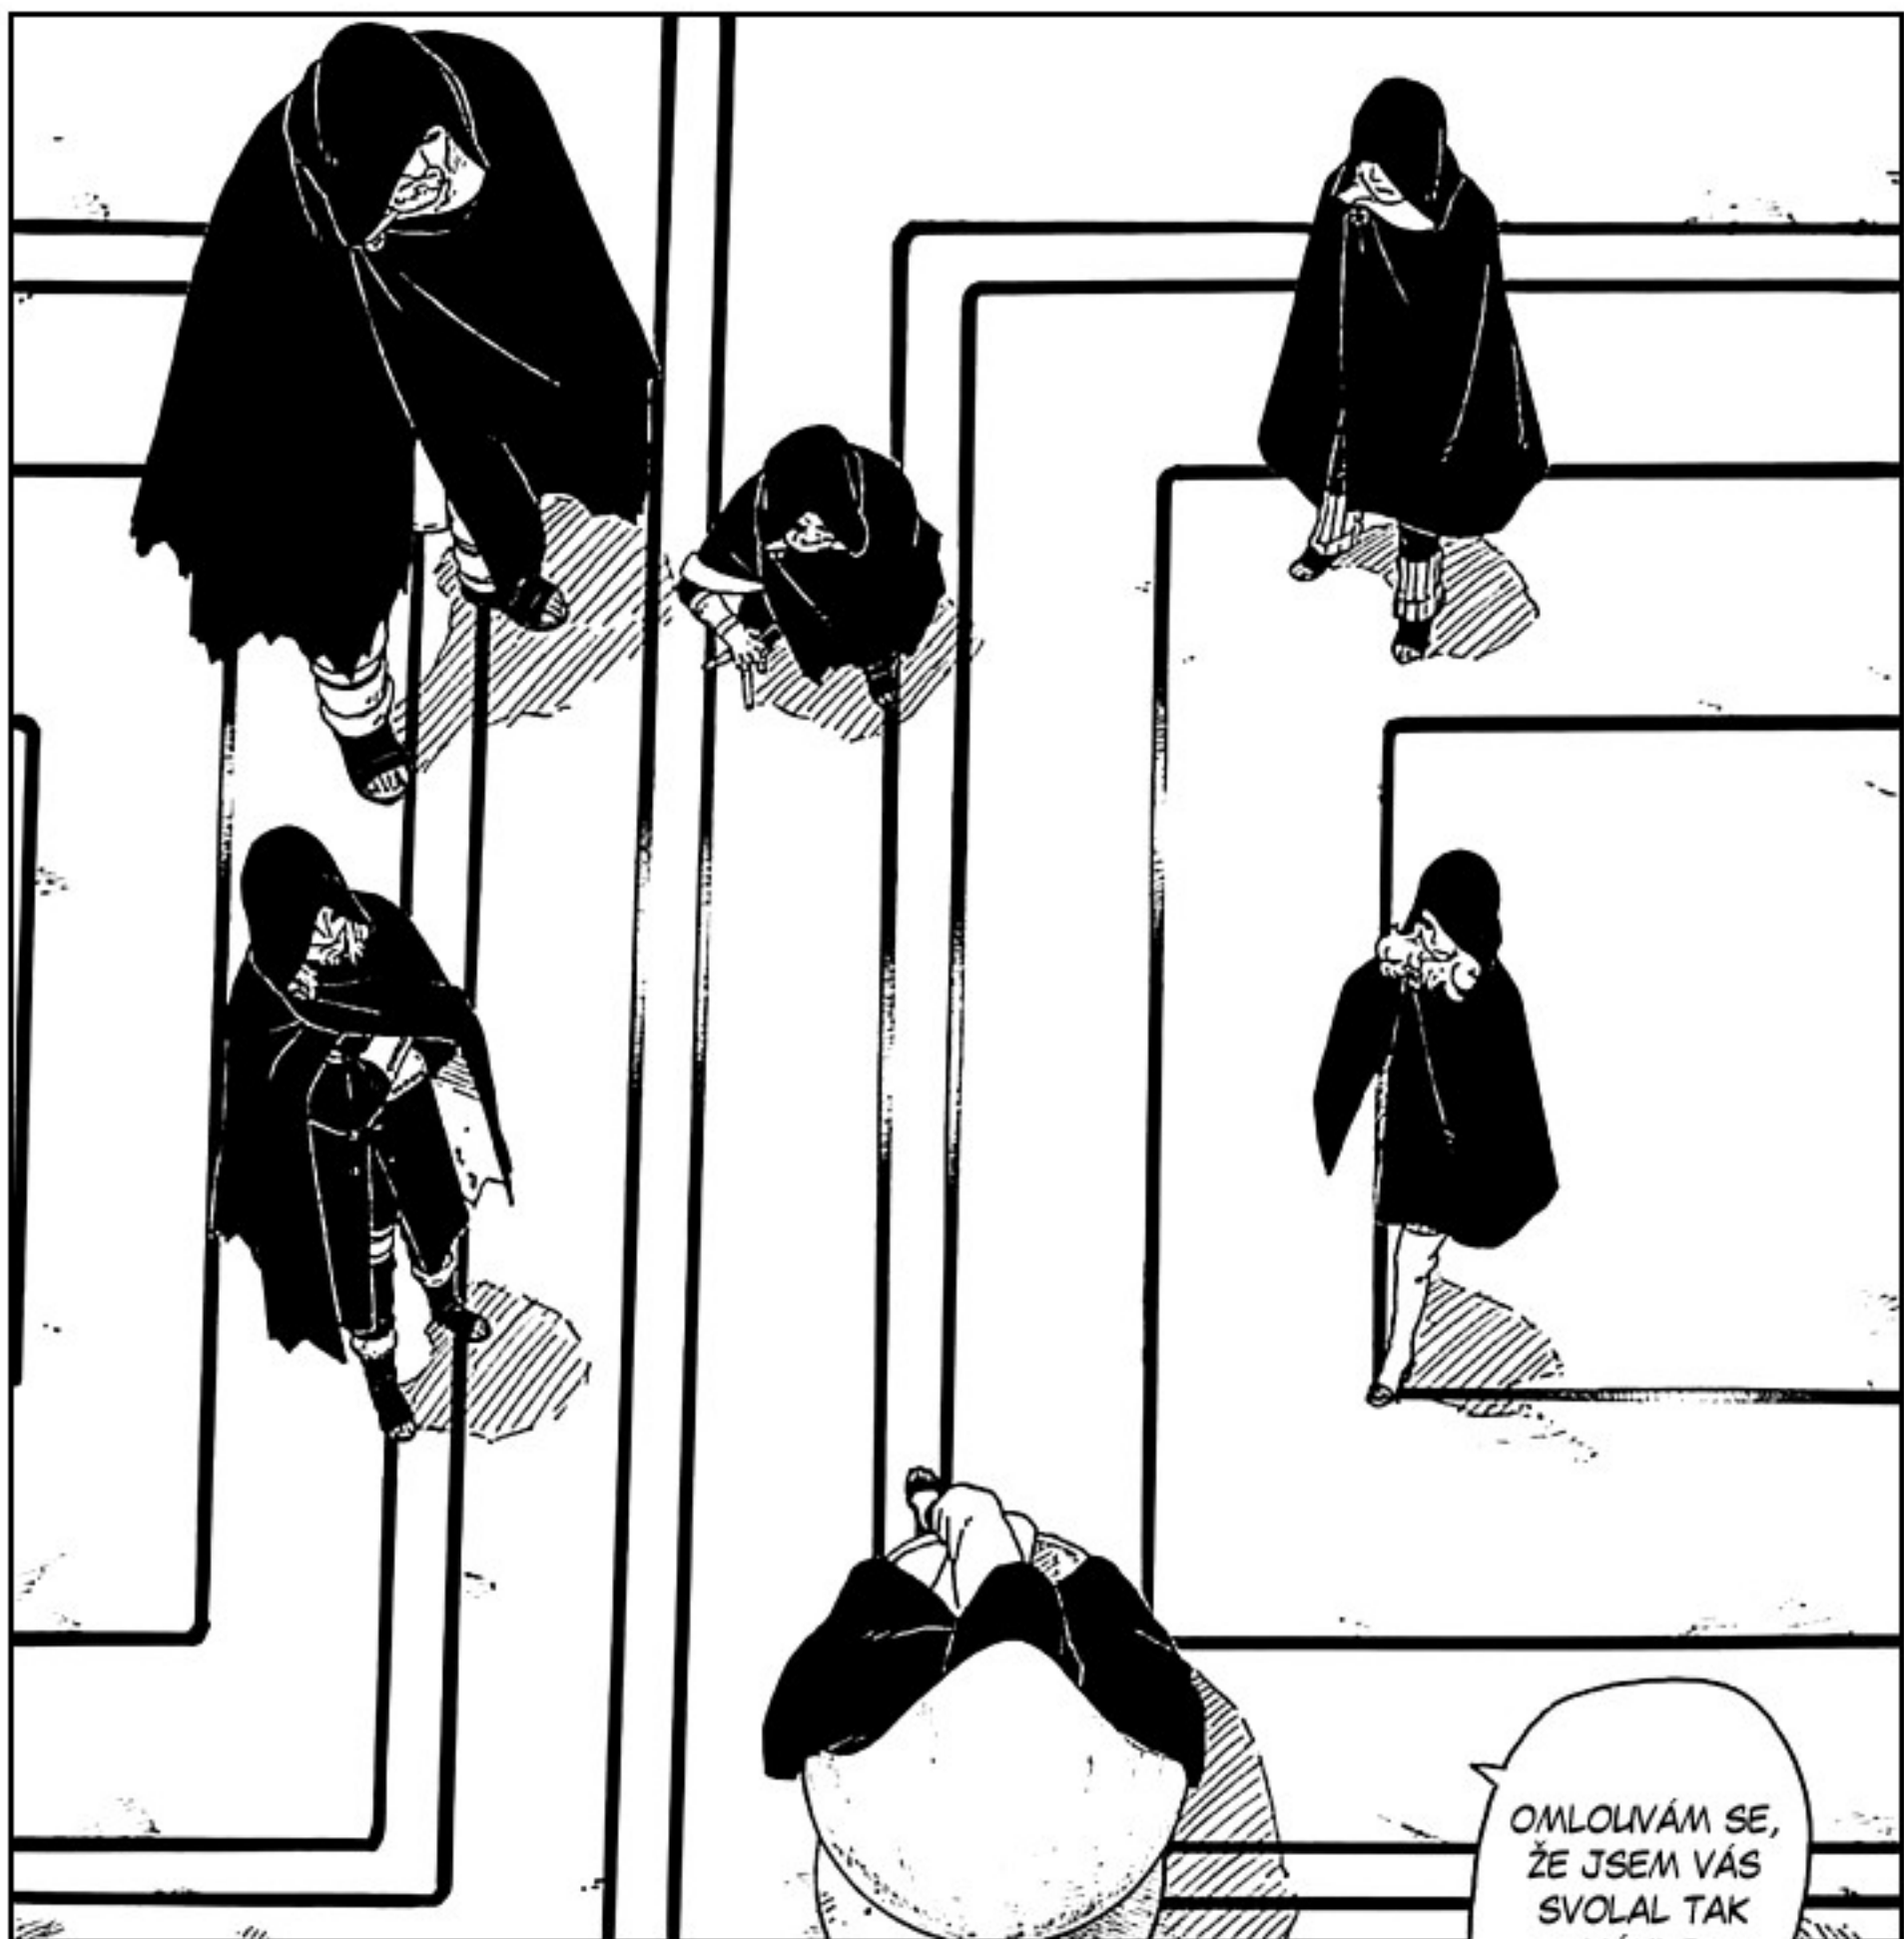

**CHVÍLE PŘEDÁVÁNÍ ZKUŠENOSTÍ
MEZI OTCEM A SYNEM**

BORUTO -ボルト-

-NARUTO NEXT GENERATIONS-

NÁMĚT: MASASHI KISHIMOTO KRESBA: MIKIO IKEMOTO SCÉNÁŘ: UKYOU KODACHI

16: SCHRÁNKA

NEHODA PŘI
PŘEVOZU NENÍ
ZASE TAK
NEČEKANÁ VĚC.