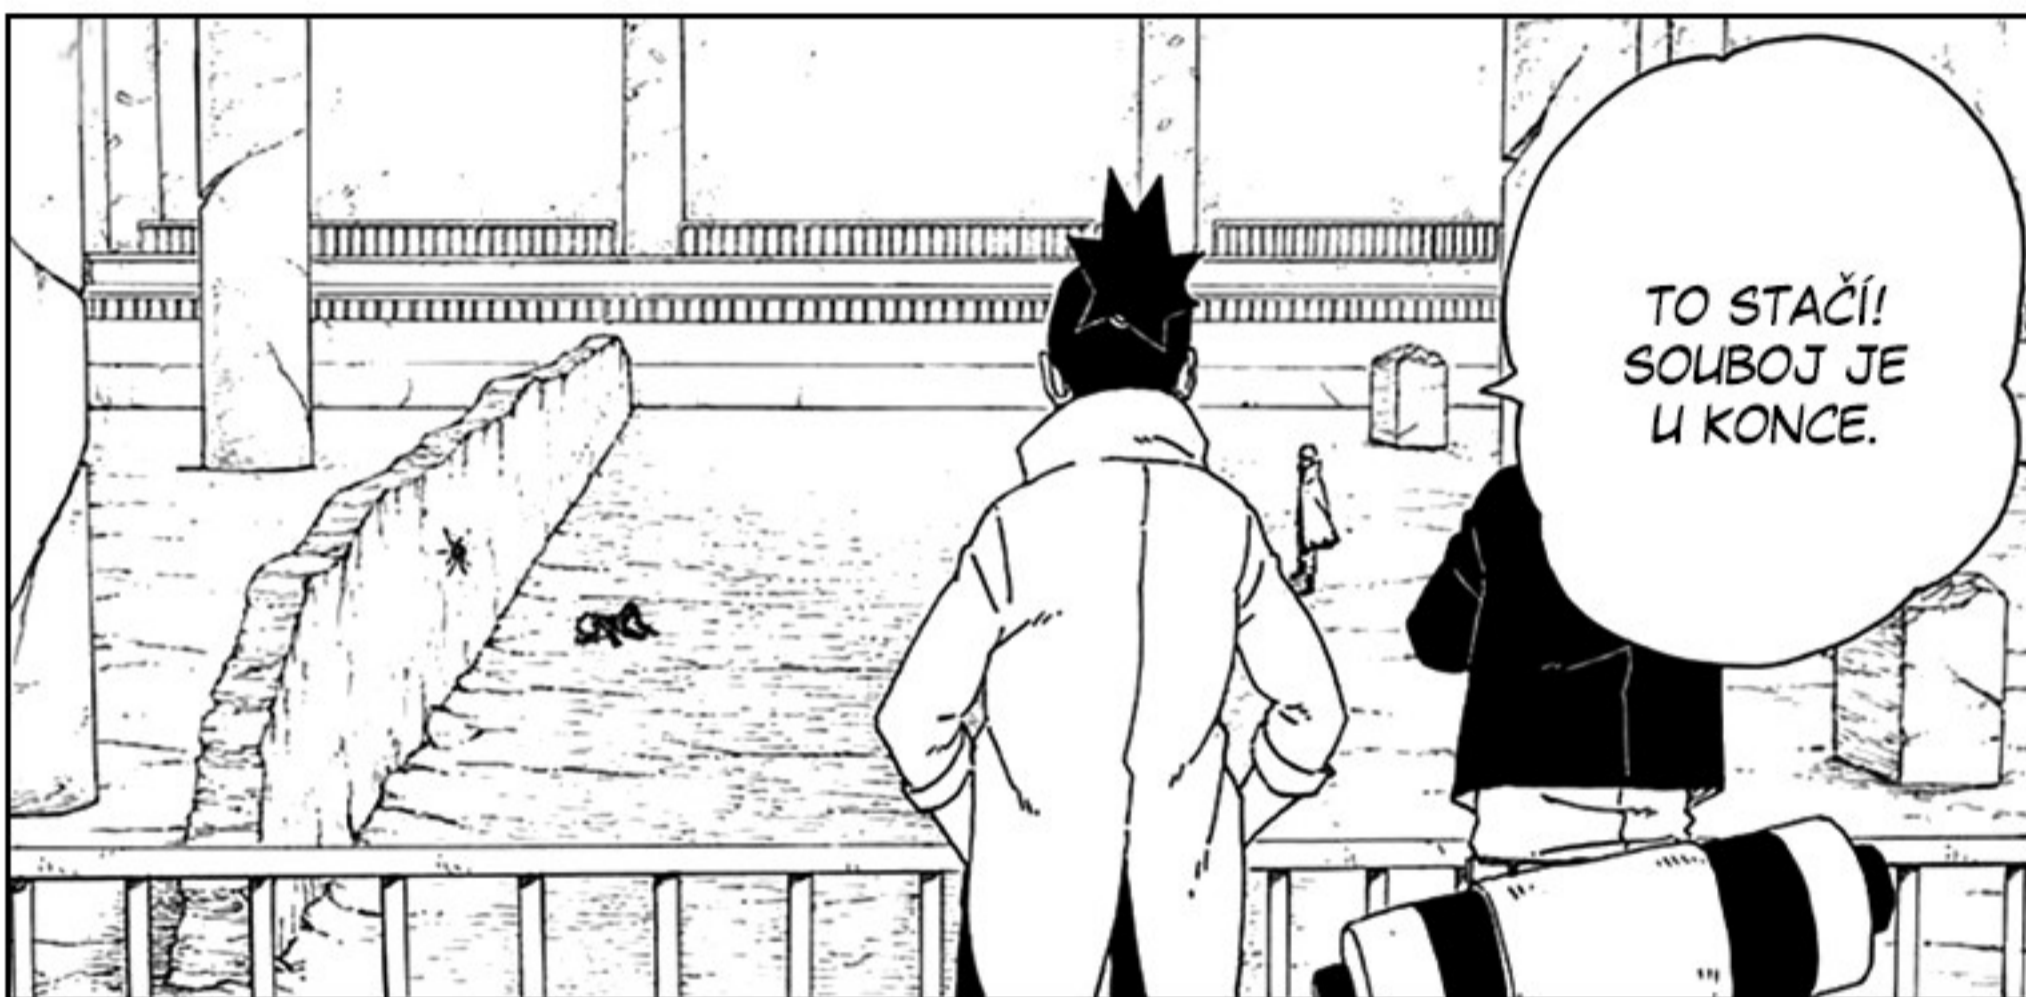

TO STAČÍ!
SOUBOJ JE
U KONCE.