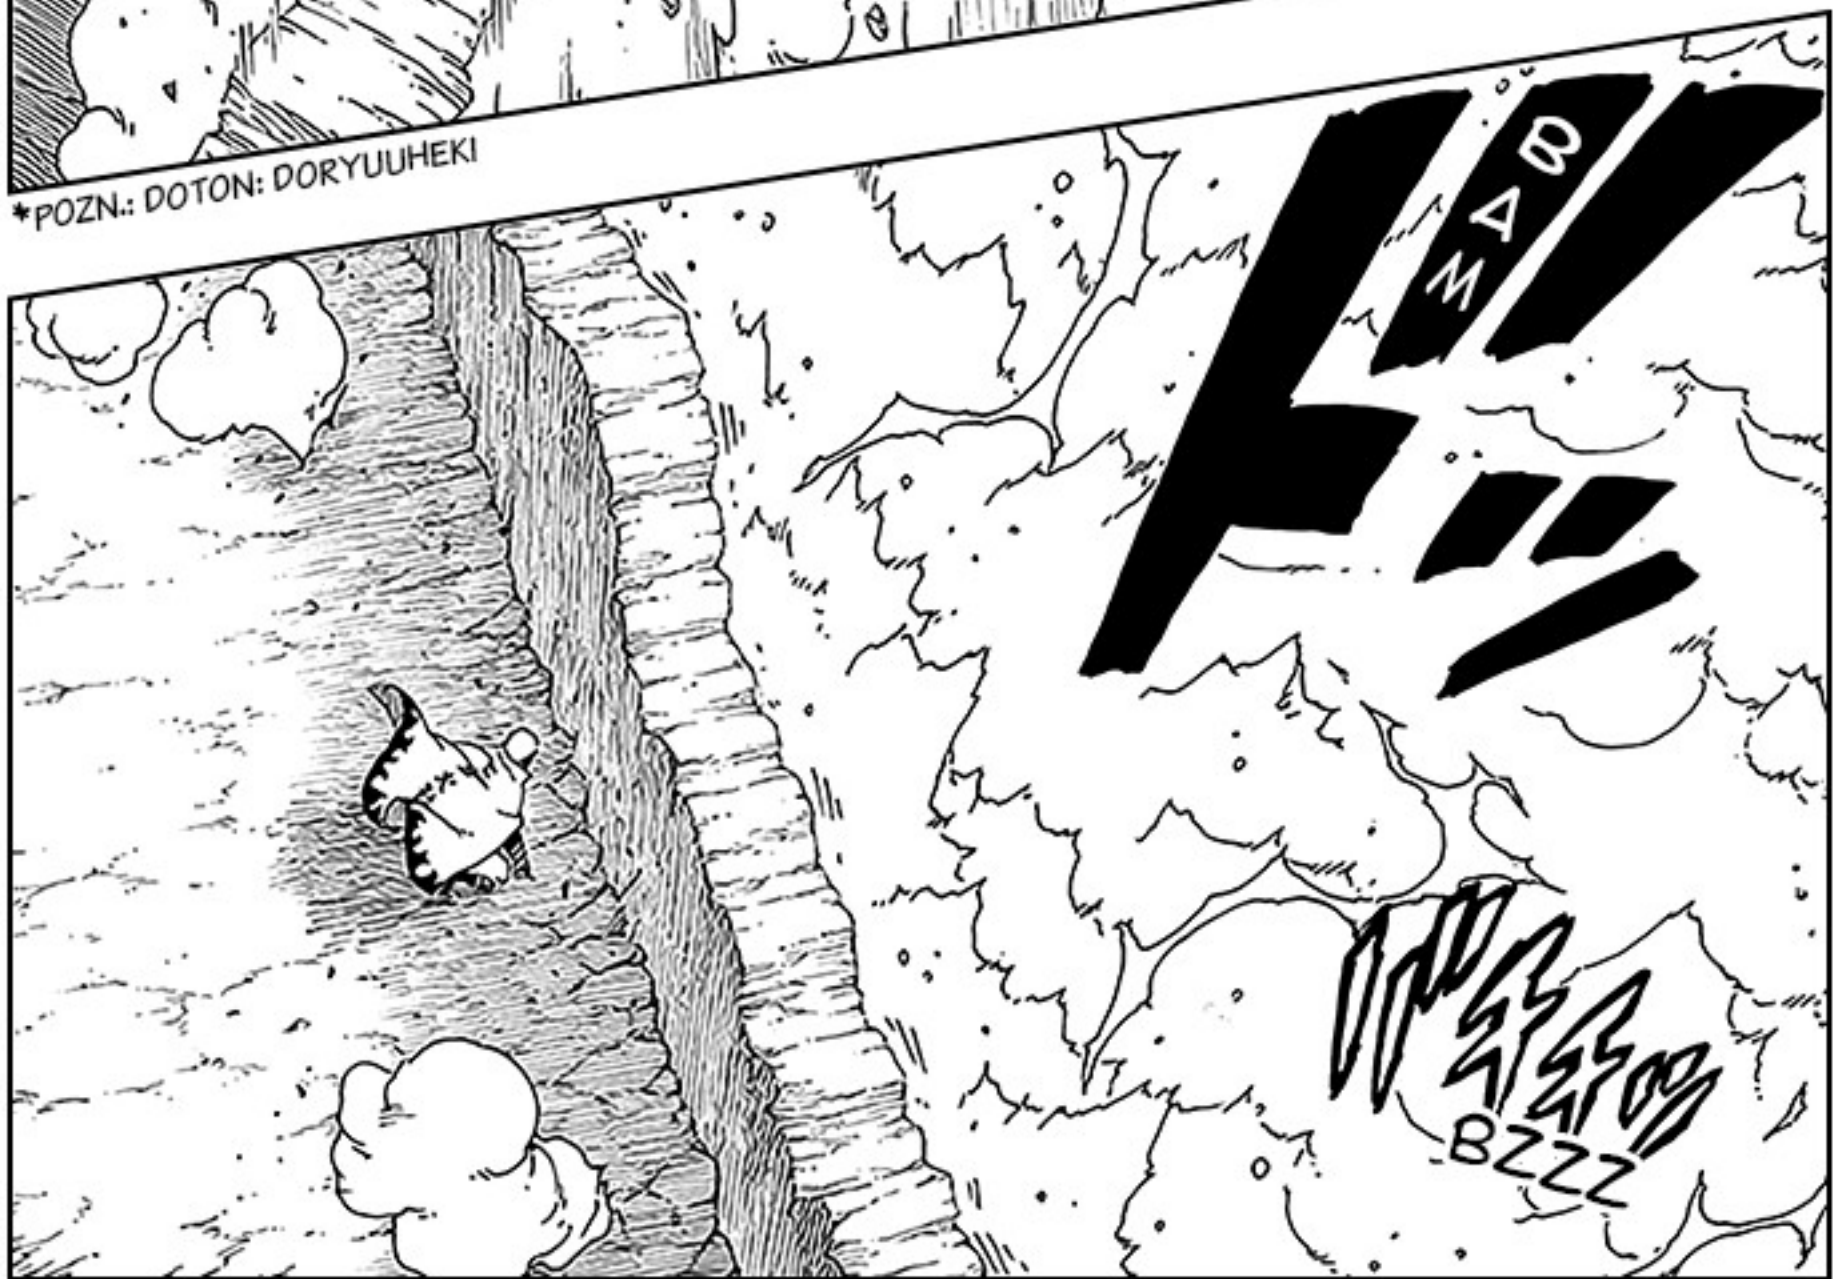

*POZN.: DOTON: DORYUUHEKI