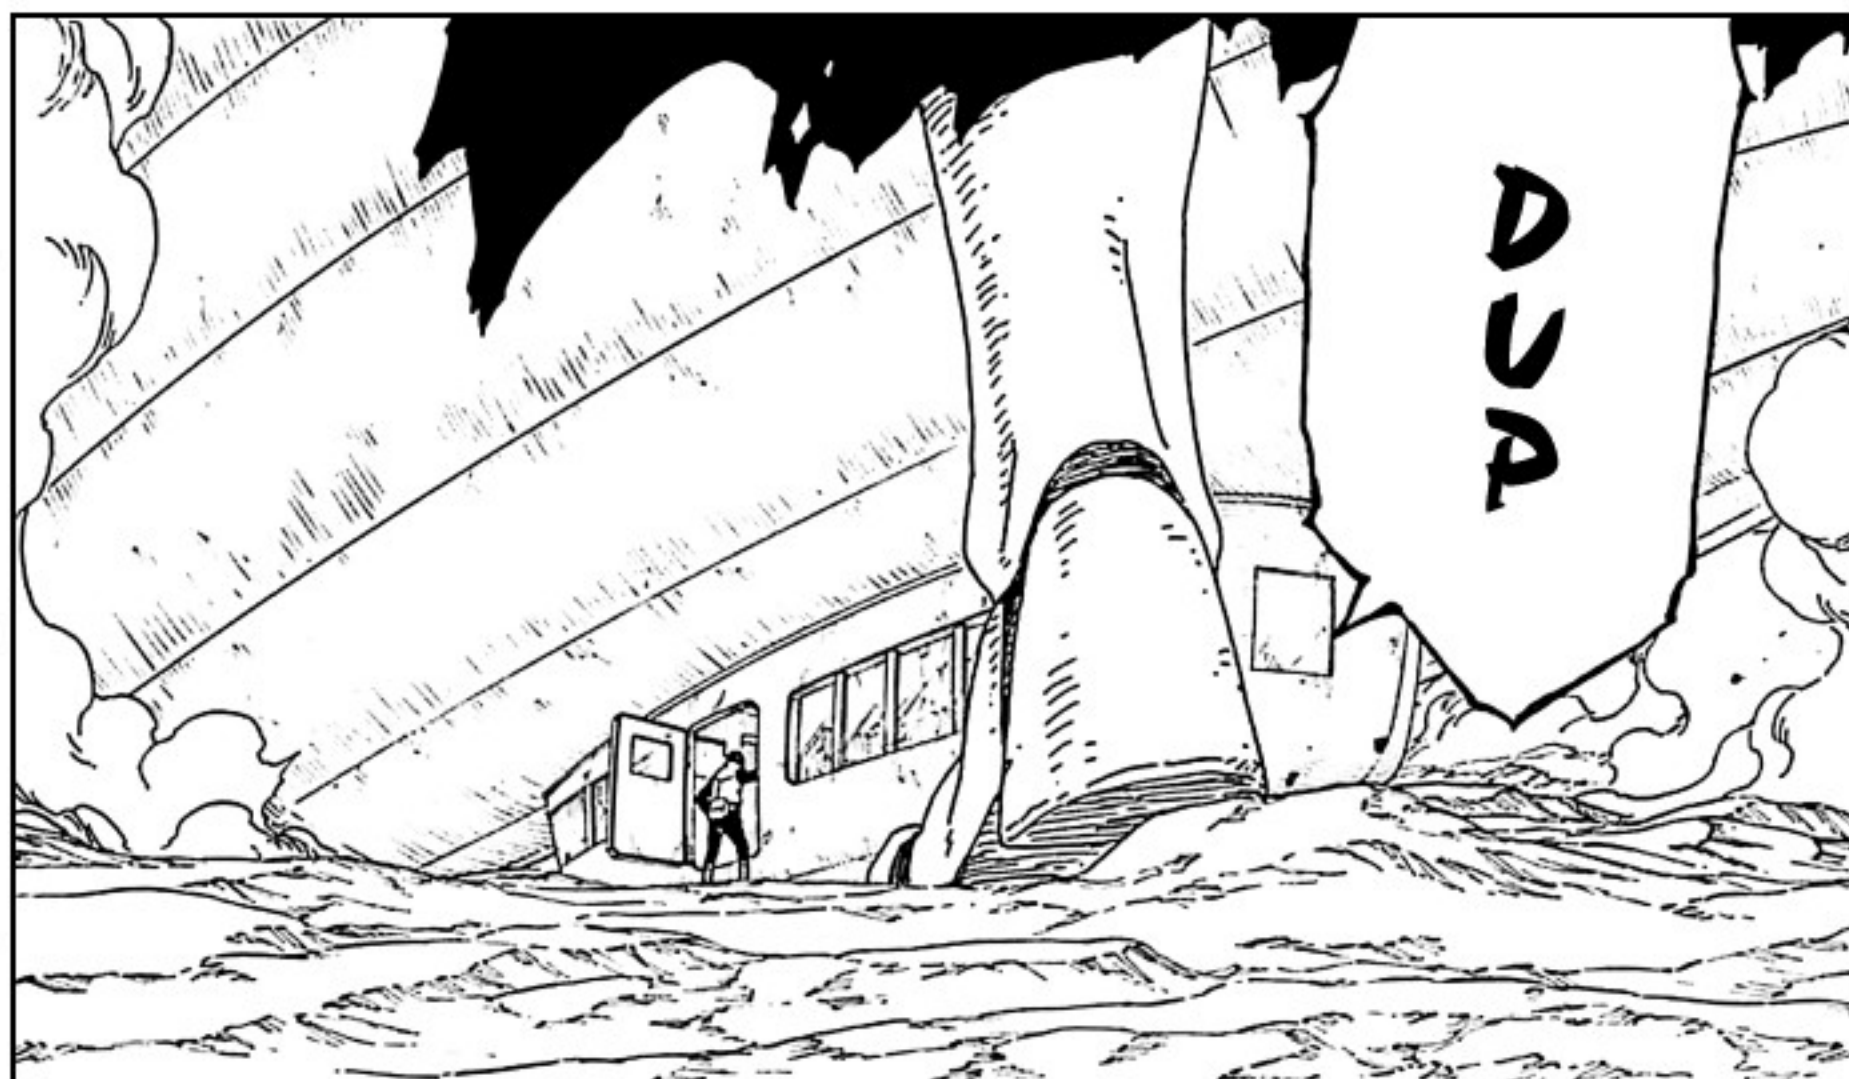

KARA, SCHRÁNKA, KASHIN KOJI, PLÍŽIVÝMI KRÚČKY SE K NINDŽŮM BLÍŽÍ POHROMA. JAK TO DOPADNE?

BORUTO-ボルト-
-NARUTO NEXT GENERATIONS-

KAPITOLA 16:
KONEC

S KÝM SE STŘETNE KONOHAMARU...
A BORUTO?! PŘÍŠTÍ KAPITOLA BUDE
NA PULTECH 16. ŘÍJNA!