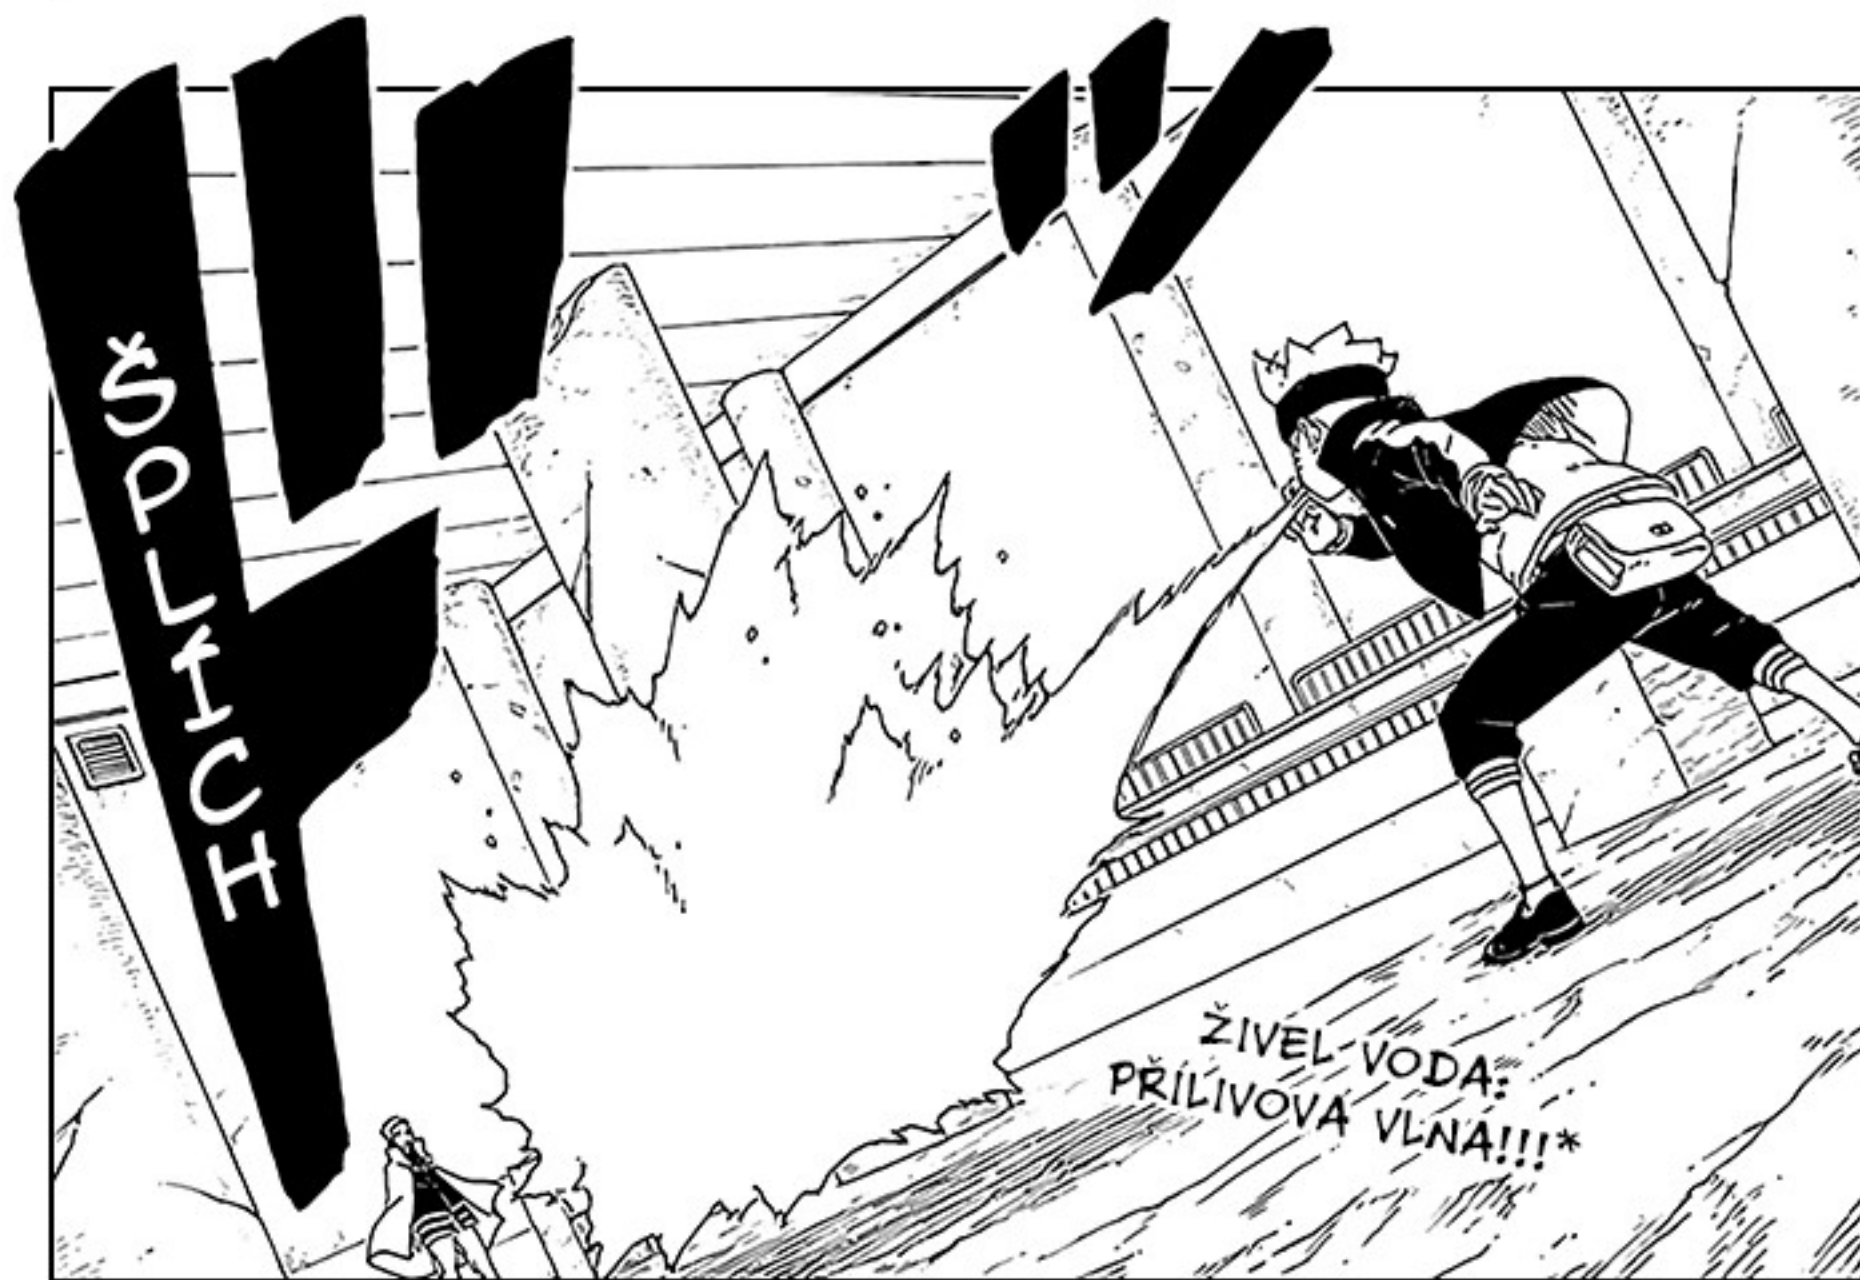

*POZN.: SUITON: HATOU