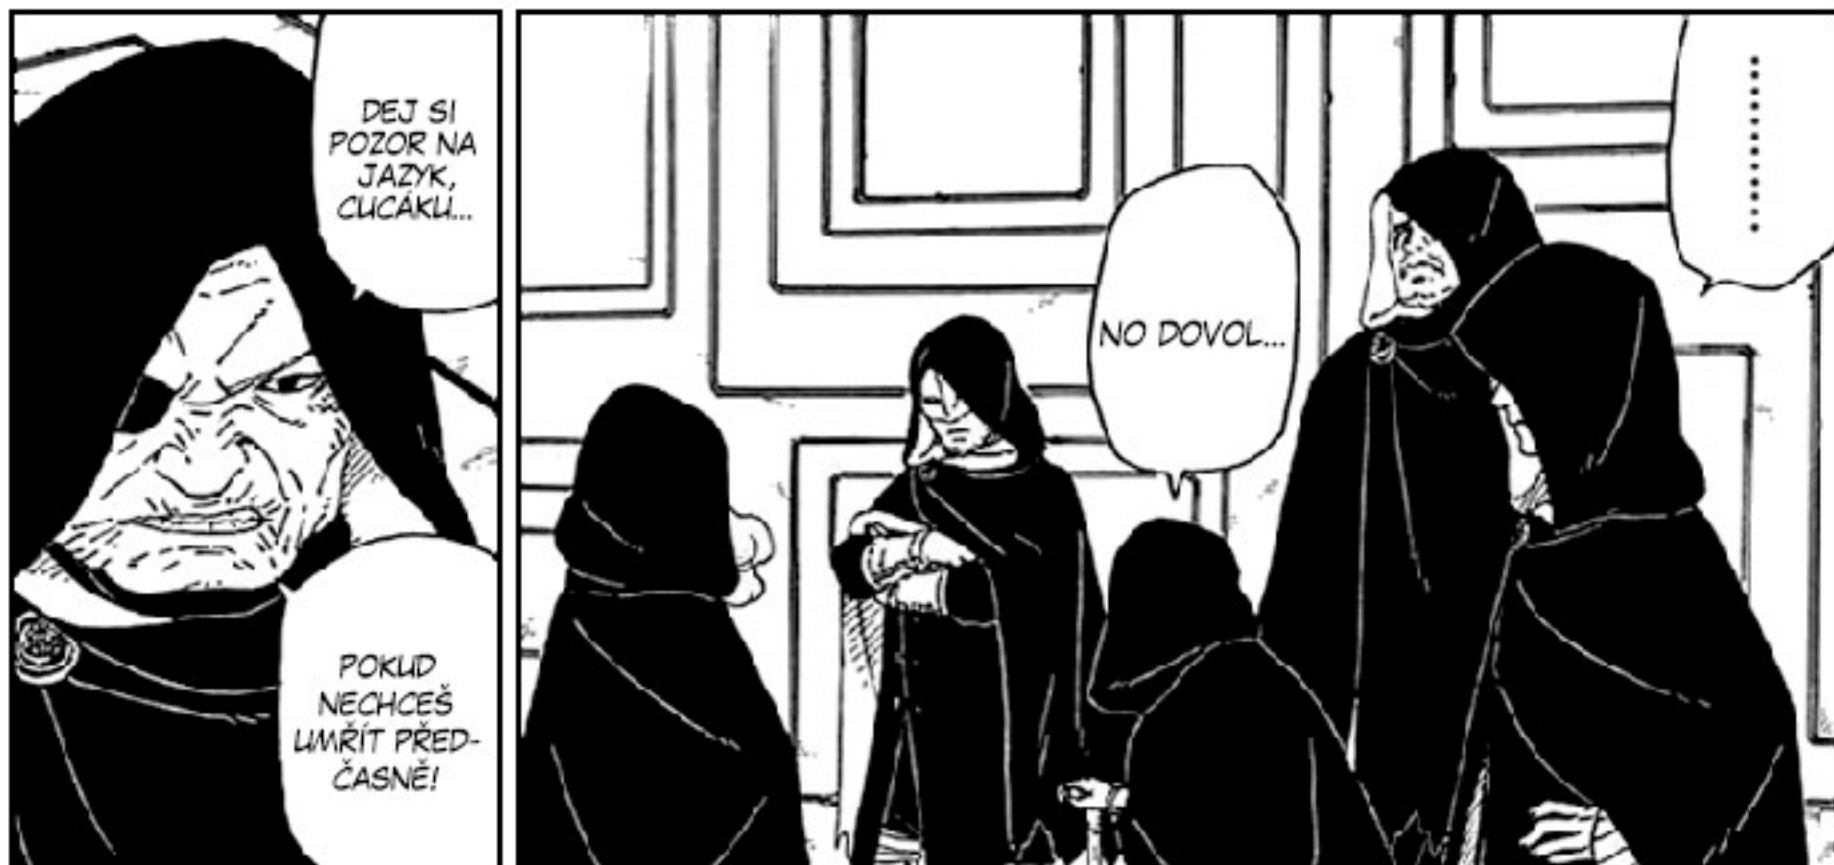

DEJ SI
POZOR NA
JAZYK,
CUCÁKŮ...

POKUD
NECHCEŠ
UMŘÍT PŘED-
ČASNĚ!

NO DOVOL...