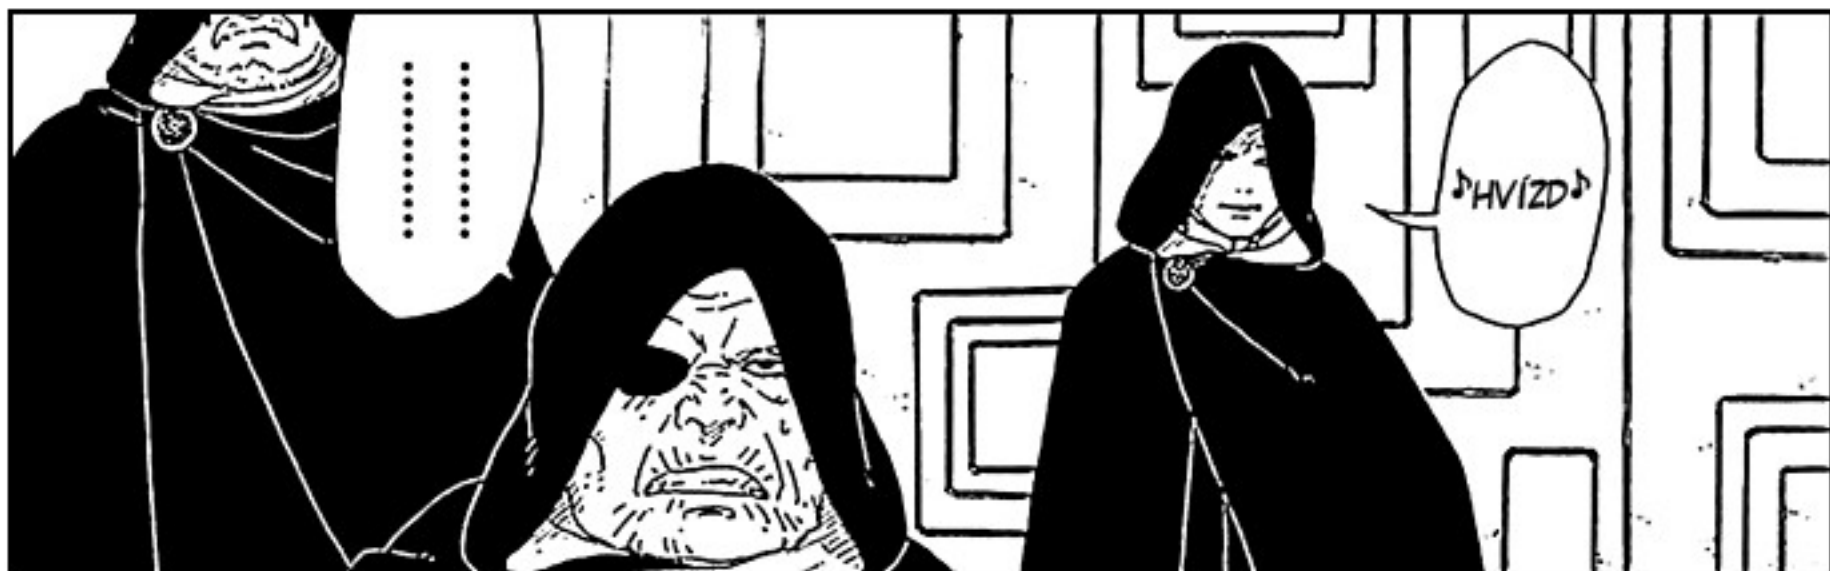

VYŠLEME
JEDNOHO
Z VNĚJŠÍCH,
ABY TO
VYŘEŠIL.

NENÍ
TŘEBA SE
OBÁVAT...