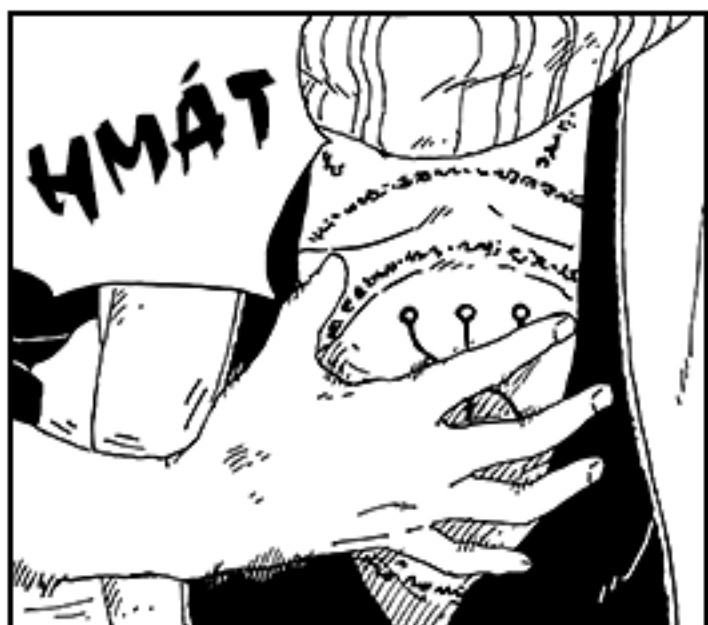

A manga-style illustration featuring two characters against a bright yellow background. On the left, Naruto Uzumaki is shown in profile, looking towards the right. He has his signature spiky blonde hair and is wearing a black forehead protector with the Konoha symbol. He is wearing a dark grey jacket with a pink lining. On the right, Kashin Koji is shown from the chest up, wearing a black hooded cloak. He has a white beard and is looking towards the left with a serious expression. The overall style is typical of the Naruto manga series.

**KASHIN KOJI
A JEHO PRONIKAVÝ
POHLED!**

BORUTO

-NARUTO NEXT GENERATIONS-

NÁMĚT: MASASHI KISHIMOTO

KRESBA: MIKIO IKEMOTO

SCÉNÁŘ: UKYOU KODACHI

23: KAAMA

DAKMILE SKONČIL KRÁTKÝ, ZUŘIVÝ SOUBOD S AEM, NA SCÉNU VSTUPUJE
ZÁHADNÝ KASHIN KOJI! UPROSTŘED CHAOSU ZAČÍNÁ DRUHÉ KOLO!

O CO
VÁM JDE?

TAK CO
KDYBYS NÁM
TAKY VYSVĚTLIL,
CO JE KARA?

FŠŮŮŮ
?

PROMIŇ...

ALE
NEPŘIŠEL
JSEM SEM,
ABYCH ODPOVÍDAL
NA VAŠE OTÁZKY.

TO SNAD
CHÁPEŠ,
NE?

*POZN.: FUINJUTSU: KAWAZUNOMI

*POZN.: FUINJUTSU: KAI

KDO JSI?!

TY!

TO BYL
OPRAVDOVÝ
RASENGAN!

TO...
NEBYLA NINDŽOVSKÁ
TECHNOLOGIE!

KDO TO
SAKRA JE?!

MYSLEL JSEM,
ŽE RASENGAN LÍMÍ...

JENOM
TÁTA A MISTR!

JSI
DOBŘÍ,
SARUTOBI
KONOHA-
MARU...