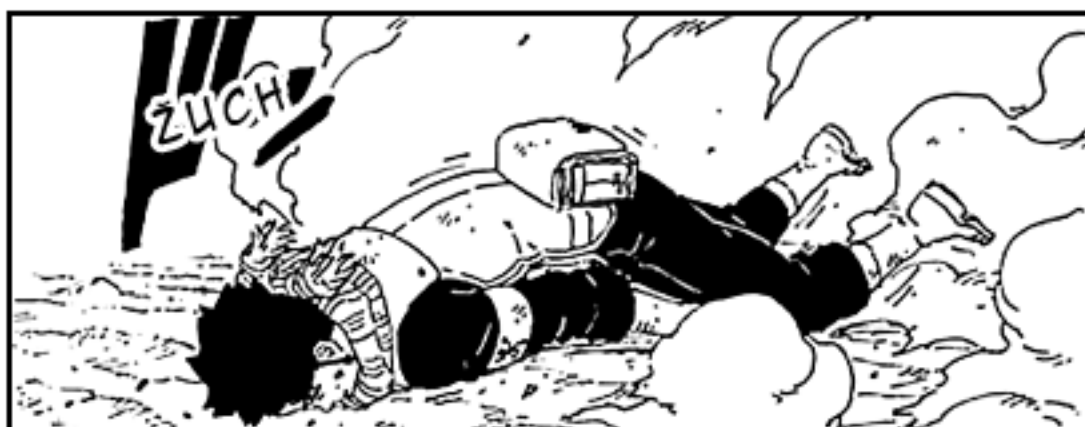

A manga-style illustration featuring two characters against a bright yellow background. On the left, Naruto Uzumaki is shown in profile, looking towards the right. He has his signature spiky blonde hair and is wearing a black forehead protector with the Konoha symbol. He is wearing a dark grey jacket with a pink lining. On the right, Kashin Koji is shown from the chest up, wearing a black hooded cloak. He has a white beard and is looking towards the left with a serious expression. The overall style is typical of the Naruto manga series.

**KASHIN KOJI
A JEHO PRONIKAVÝ
POHLED!**

BORUTO

-NARUTO NEXT GENERATIONS-

NÁMĚT: MASASHI KISHIMOTO

KRESBA: MIKIO IKEMOTO

SCÉNÁŘ: UKYOU KODACHI

23: KAAMA

DAKMILE SKONČIL KRÁTKÝ, ZUŘIVÝ SOUBOD S AEM, NA SCÉNU VSTUPUJE
ZÁHADNÝ KASHIN KOJI! UPROSTŘED CHAOSU ZAČÍNÁ DRUHÉ KOLO!

ALE
STĚLE
MÁŠ CO
ZLEPŠOVAT.

COŽE?!

ŠUN!

*POZN.: ZANMAI NO SHINKA

NEHÁDEJ SE
A OPŘI SE
O MĚ.

NEPOTŘE-
BUJI TVOU
POMOC.

UŽ JE MI
DOBŘE!

LEŽEL JSI
TAM, JAKO
KDYBYS BYL
MRTVEJ!