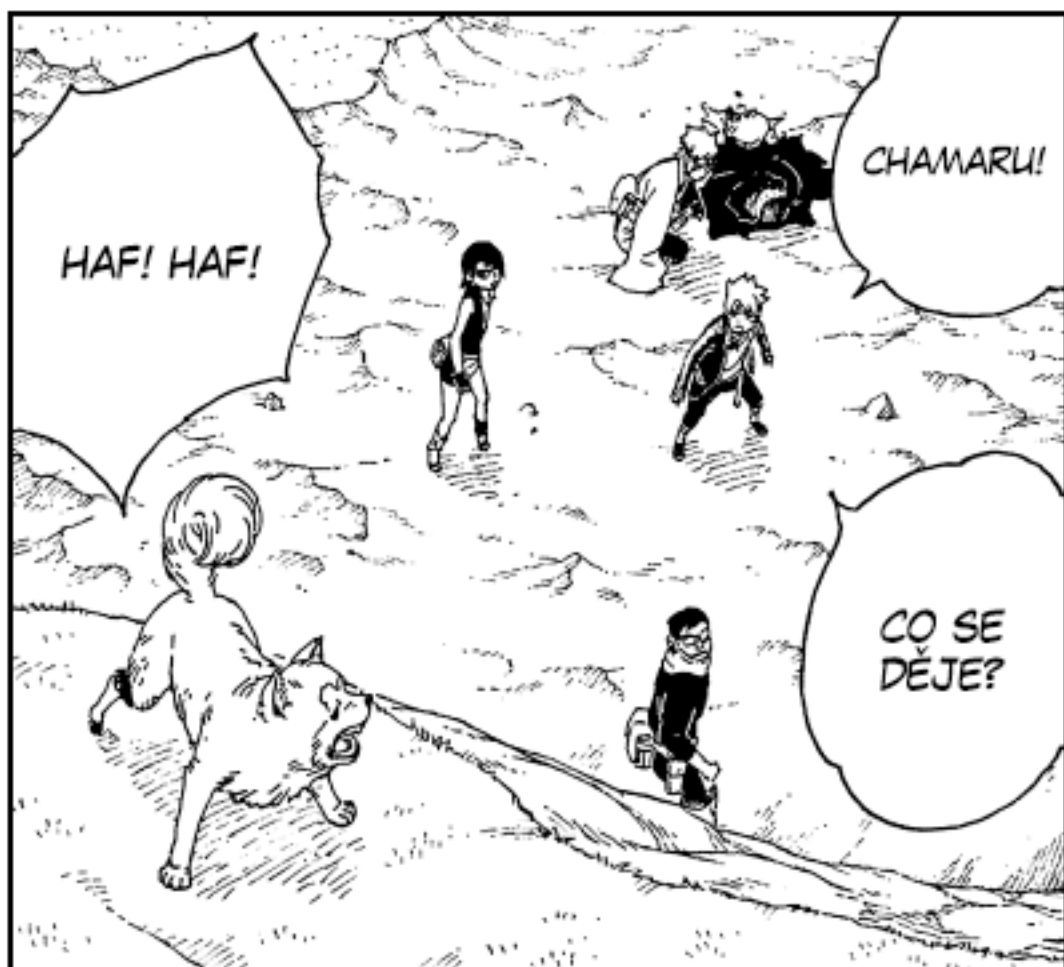

A manga-style illustration featuring two characters against a bright yellow background. On the left, Naruto Uzumaki is shown in profile, looking towards the right. He has his signature spiky blonde hair and is wearing a black forehead protector with the Konoha symbol. He is wearing a dark grey jacket with a pink lining. On the right, Kashin Koji is shown from the chest up, wearing a black hooded cloak. He has a white beard and is looking towards the left with a serious expression. The overall style is typical of the Naruto manga series.

**KASHIN KOJI
A JEHO PRONIKAVÝ
POHLED!**

BORUTO

-NARUTO NEXT GENERATIONS-

NÁMĚT: MASASHI KISHIMOTO

KRESBA: MIKIO IKEMOTO

SCÉNÁŘ: UKYOU KODACHI

23: KAAMA

DAKMILE SKONČIL KRÁTKÝ, ZUŘIVÝ SOUBOD S AEM, NA SCÉNU VSTUPUJE
ZÁHADNÝ KASHIN KOJI! UPROSTŘED CHAOSU ZAČÍNÁ DRUHÉ KOLO!

JE
V BOJI
NELVĚŘI-
TELNĚ
DOBŘÝ.

COŽ ZNAMENÁ,
ŽE TEN, KDO S NÍ
BOJOVAL...

PŮSOBIVĚ,
VEZMEME-LI
V ÚVAHU, ŽE MY
JSME NA NICH
NEZANECHALI
ANI ŠKRÁBNUTÍ.

NĚKDO JÍ
DAL PORÁDNOU
NAKLÁDAČKU.

...

KASHIN KOJI, RASENGAN, VZDUCHOLOŤ, A TEĎ JEŠTĚ K TOMŮ...
NAD NOVOU KAPITOLOU SE ZVEDÁ OPONA A POODHALUJE SMĚR ROZUZLENÍ!