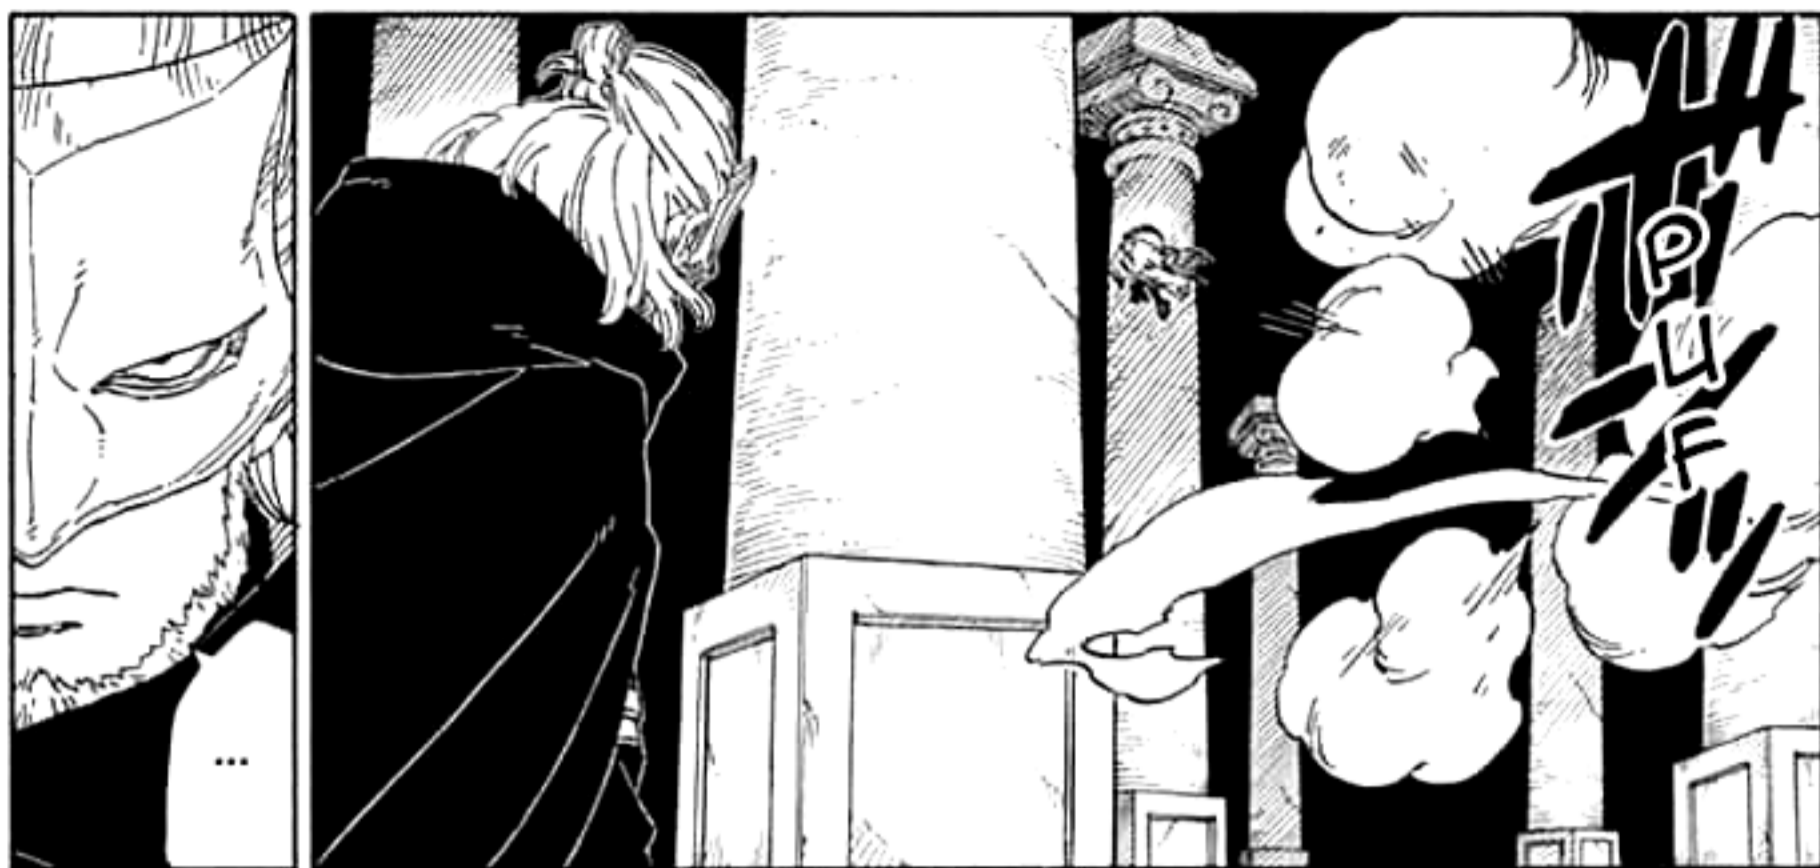

BOURBANO

-NARUTO REBORN- REBORNATIONS-

NÁMĚT: MASASHI KISHIMOTO
KRESBA: MIKIO IKEMOTO
SCÉNÁŘ: UKYOU KODACHI

46: PRAVÁ TOTOŽNOST

*KATON: ENDAN

*GAMAYUDAN

TO JE TAK
NEPŘÍJEMNÁ
TECHNIKA.

ACH!

KOP

...SE
KAGUYA...

...ZNIČEHO-
NIC OBRA-
TILA PROTI
NĚMU.

JAK
UŽ JSEM
ŘÍKAL...

JENOMŽE
PAK...

MĚLI
V PLÁNU
VYSADIT
BOŽSKÝ
STROM
A SKLIDIT
ČAKROVÉ
OVOCE.

...SE MU
PODAŘILO
ZMOCNIT
TĚLA MLADÉHO
MNICHA, KTERÝ
NÁHODOU PRO-
CHÁZEL KOLEM,
A DÍKY TOMU
PŘEŽIL.

KAGUYI-
NA ZRADA
ZASKOČILA
ISSHIKIHO
NEPŘIPRA-
VENÉHO. OCITL
SE NA POKRAJI
SMRTI, ALE
NA POSLEDNÍ
CHVÍLI...

TÍM
NEBOŽÁKEM...
BYL JIGEN.

TEĎ
UŽ TOMU
JEN STĚŽÍ
PŘIJDEME
NA KLOUB.

NEMÁM
PONĚTÍ,
PROČ TO
UDĚLALA.