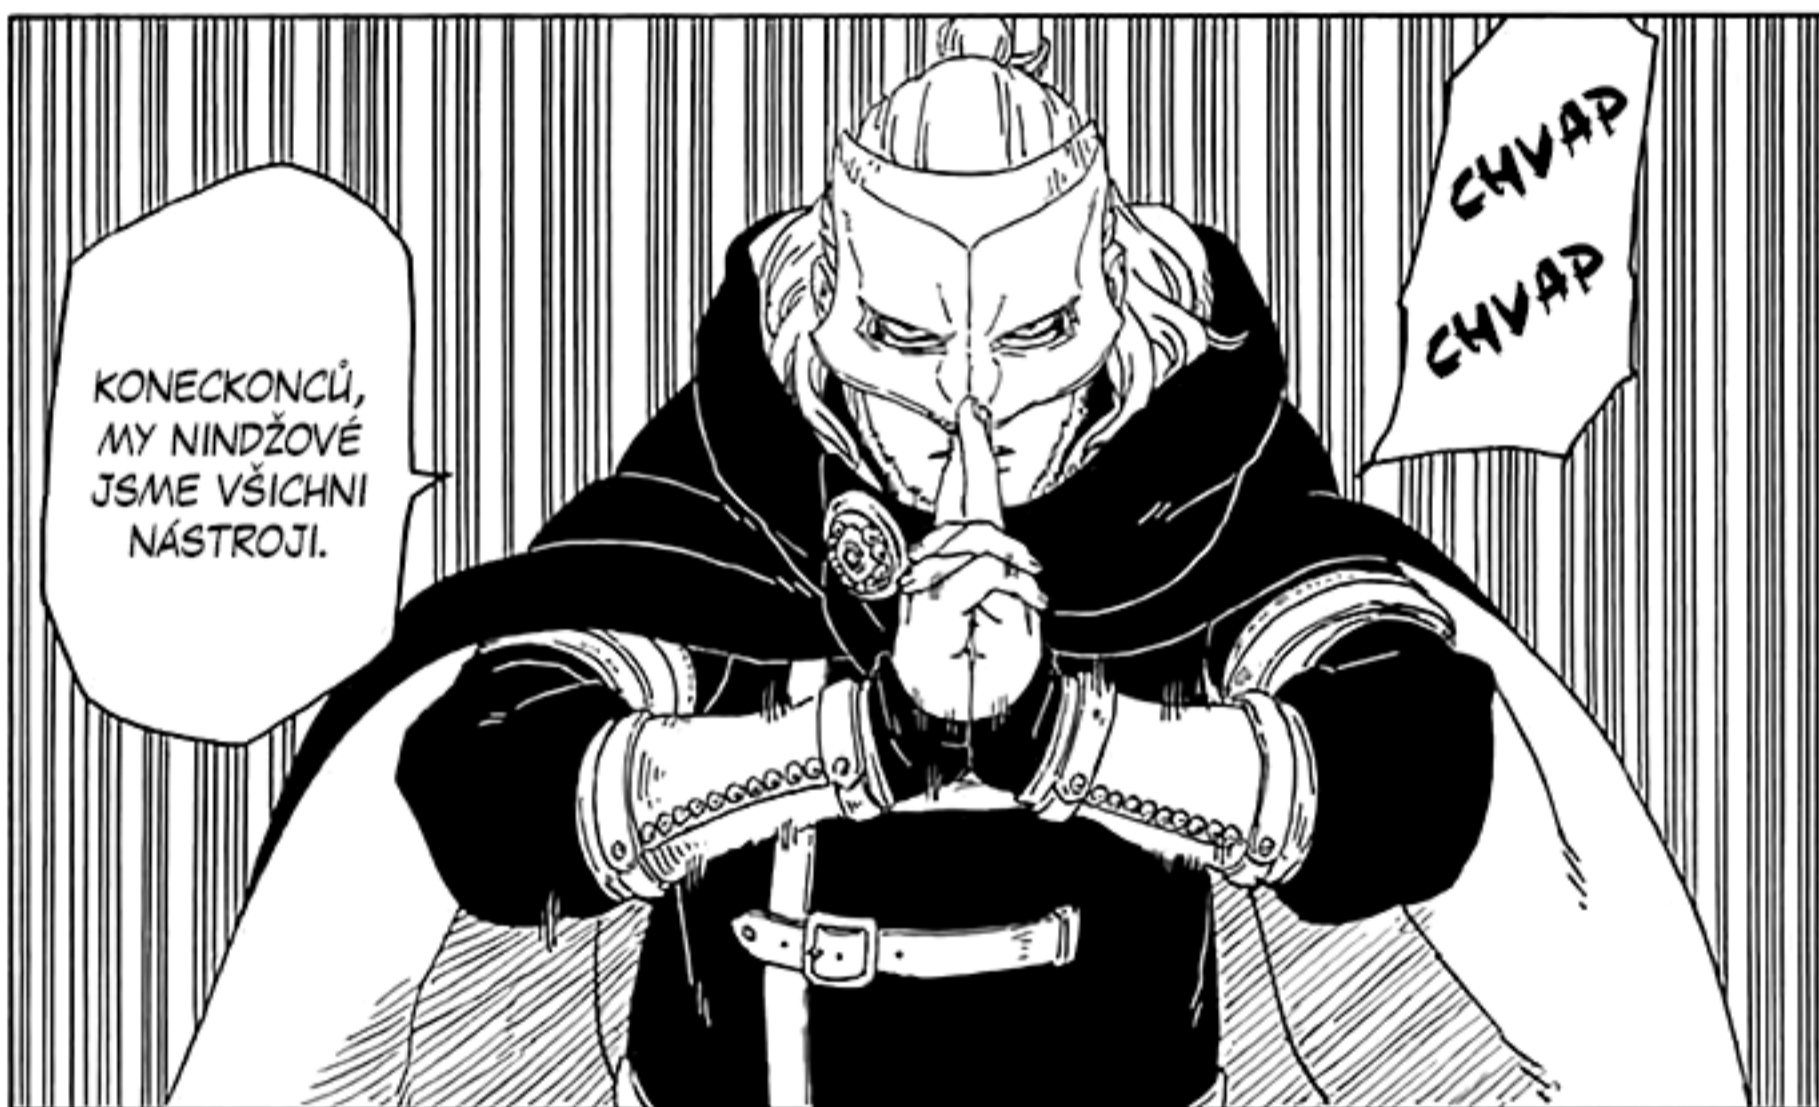

BOURBANO

-NARUTO REBORN- REBORNATIONS-

NÁMĚT: MASASHI KISHIMOTO
KRESBA: MIKIO IKEMOTO
SCÉNÁŘ: UKYOU KODACHI

46: PRAVÁ TOTOŽNOST

*KATON: ENDAN

*GAMAYUDAN

TO JE TAK
NEPŘÍJEMNÁ
TECHNIKA.

ACH!

KOP

...SE
KAGUYA...

...ZNIČEHO-
NIC OBRA-
TILA PROTI
NĚMU.

JAK
UŽ JSEM
ŘÍKAL...

JENOMŽE
PAK...

MĚLI
V PLÁNU
VYSADIT
BOŽSKÝ
STROM
A SKLIDIT
ČAKROVÉ
OVOCE.

...SE MU
PODAŘILO
ZMOCNIT
TĚLA MLADÉHO
MNICHA, KTERÝ
NÁHODOU PRO-
CHÁZEL KOLEM,
A DÍKY TOMU
PŘEŽIL.

KAGUYI-
NA ZRADA
ZASKOČILA
ISSHIKIHO
NEPŘIPRA-
VENÉHO. OCITL
SE NA POKRAJI
SMRTI, ALE
NA POSLEDNÍ
CHVÍLI...

TÍM
NEBOŽÁKEM...
BYL JIGEN.

TEĎ
UŽ TOMU
JEN STĚŽÍ
PŘIJDEME
NA KLOUB.

NEMÁM
PONĚTÍ,
PROČ TO
UDĚLALA.