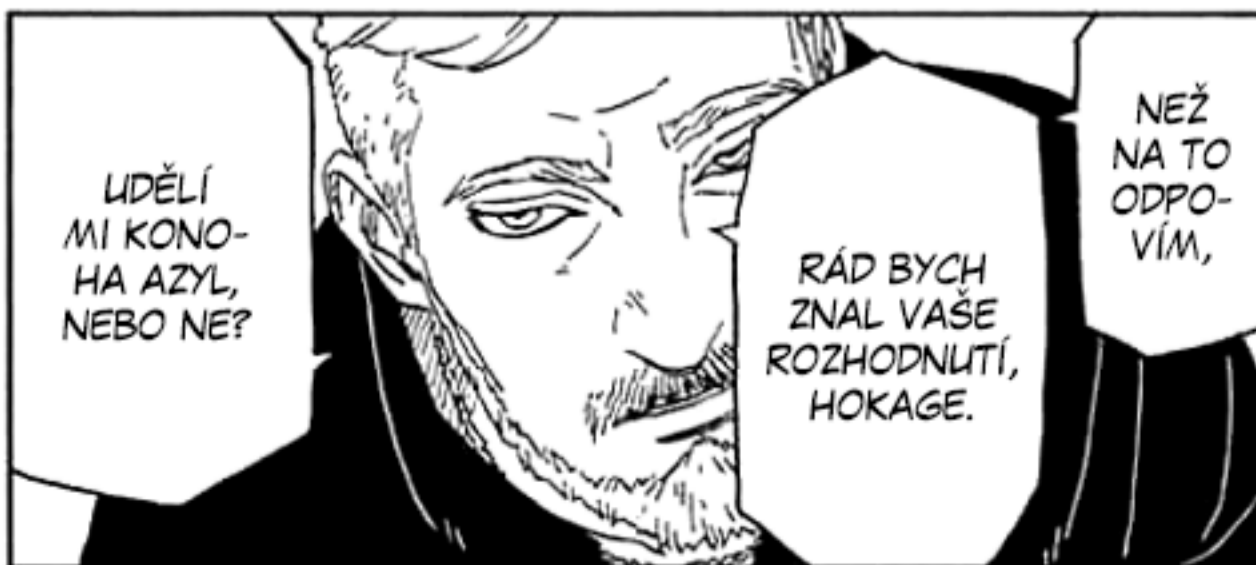

KAGUYI-
NA ZRADA
ZASKOČILA
ISSHIKIHO
NEPŘIPRA-
VENÉHO. OCITL
SE NA POKRAJI
SMRTI, ALE
NA POSLEDNÍ
CHVÍLI...

TÍM
NEBOŽÁKEM...
BYL JIGEN.

TEĎ
UŽ TOMU
JEN STĚŽÍ
PŘIJDEME
NA KLOUB.

NEMÁM
PONĚTÍ,
PROČ TO
UDĚLALA.

FAKTEM
JE, ŽE
K TOMU
DOŠLO.

MOŽNÁ JI
VEDLA OSOBNÍ
ZAŠŤ, MOŽNÁ
TOUHA MÍT
OVOCE JEN
PRO SEBE.

KAAMU
MU VĚNOVAL
OOTSUTSUKI
MOMOSHIKI.

DOVOLTE
MI VYSVĚTLIT
VÁM TO NA
BORUTOVI.

NUŽ,
CO TO
VLASTNĚ
PRO BORUTA
ZNAMENÁ?

...

HE?

PŘEVEDL
NA DATA,
ZREPLIKOVAL
SE...

MOMOSHIKI
SE V PRŮBĚHU
BOJE...

...

A IMPLAN-
TOVAL SE DO
BORUTOVA
TĚLA.

A BORUTO
JAKO TAKOVÝ
ZCELA PŘESTANE
EXISTOVAT.

BORUTOVO TĚLO
SE KOMPLETNĚ
PŘEPÍŠE...