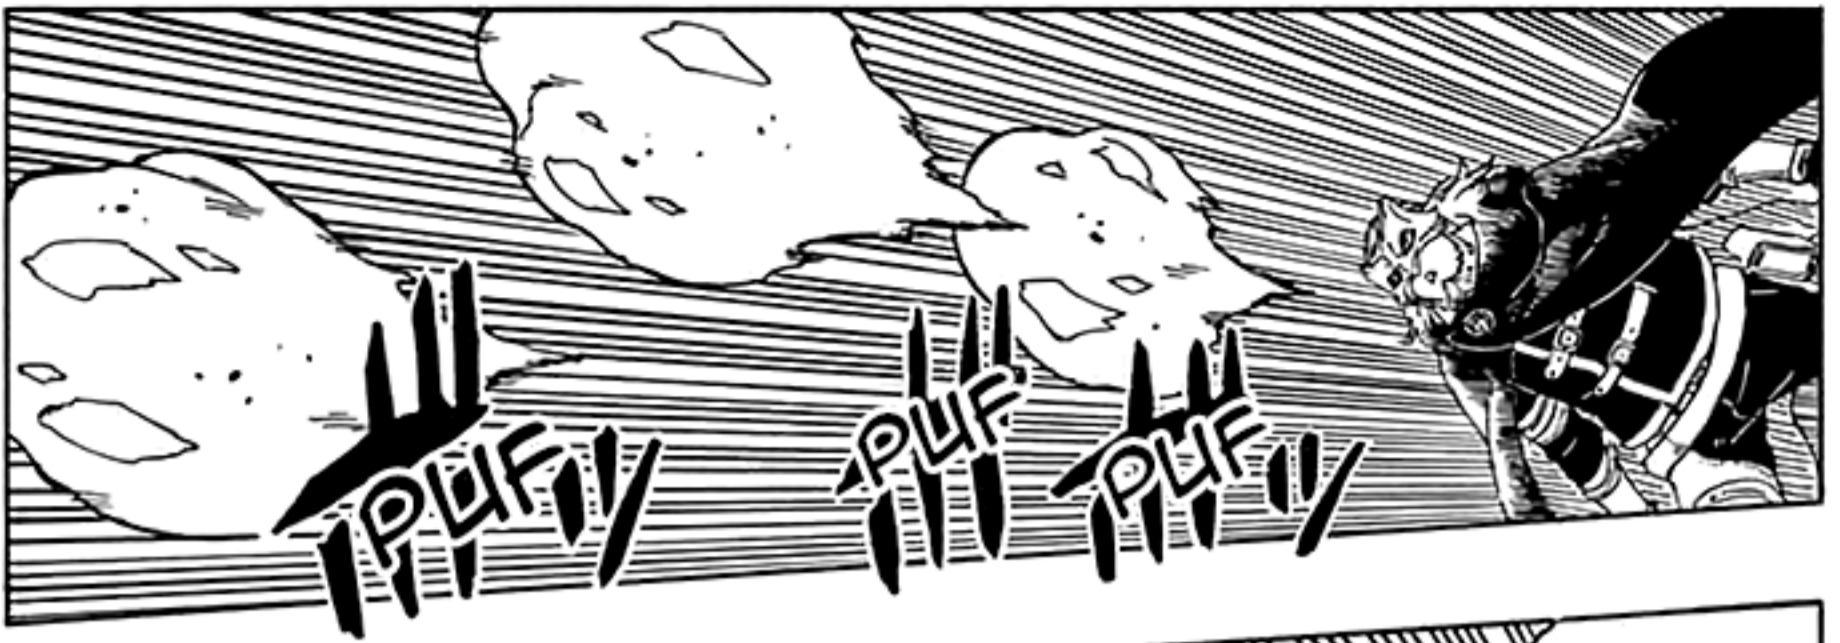

BOURBANO

-NARUTO REBORN- REBORNATIONS-

NÁMĚT: MASASHI KISHIMOTO
KRESBA: MIKIO IKEMOTO
SCÉNÁŘ: UKYOU KODACHI

46: PRAVÁ TOTOŽNOST

*KATON: ENDAN

*GAMAYUDAN

TO JE TAK
NEPŘÍJEMNÁ
TECHNIKA.

ACH!

KOP

...SE
KAGUYA...

...ZNIČEHO-
NIC OBRA-
TILA PROTI
NĚMU.

JAK
UŽ JSEM
ŘÍKAL...

JENOMŽE
PAK...

MĚLI
V PLÁNU
VYSADIT
BOŽSKÝ
STROM
A SKLIDIT
ČAKROVÉ
OVOCE.

...SE MU
PODAŘILO
ZMOCNIT
TĚLA MLADÉHO
MNICHA, KTERÝ
NÁHODOU PRO-
CHÁZEL KOLEM,
A DÍKY TOMU
PŘEŽIL.

KAGUYI-
NA ZRADA
ZASKOČILA
ISSHIKIHO
NEPŘIPRA-
VENÉHO. OCITL
SE NA POKRAJI
SMRTI, ALE
NA POSLEDNÍ
CHVÍLI...

TÍM
NEBOŽÁKEM...
BYL JIGEN.

TEĎ
UŽ TOMU
JEN STĚŽÍ
PŘIJDEME
NA KLOUB.

NEMÁM
PONĚTÍ,
PROČ TO
UDĚLALA.