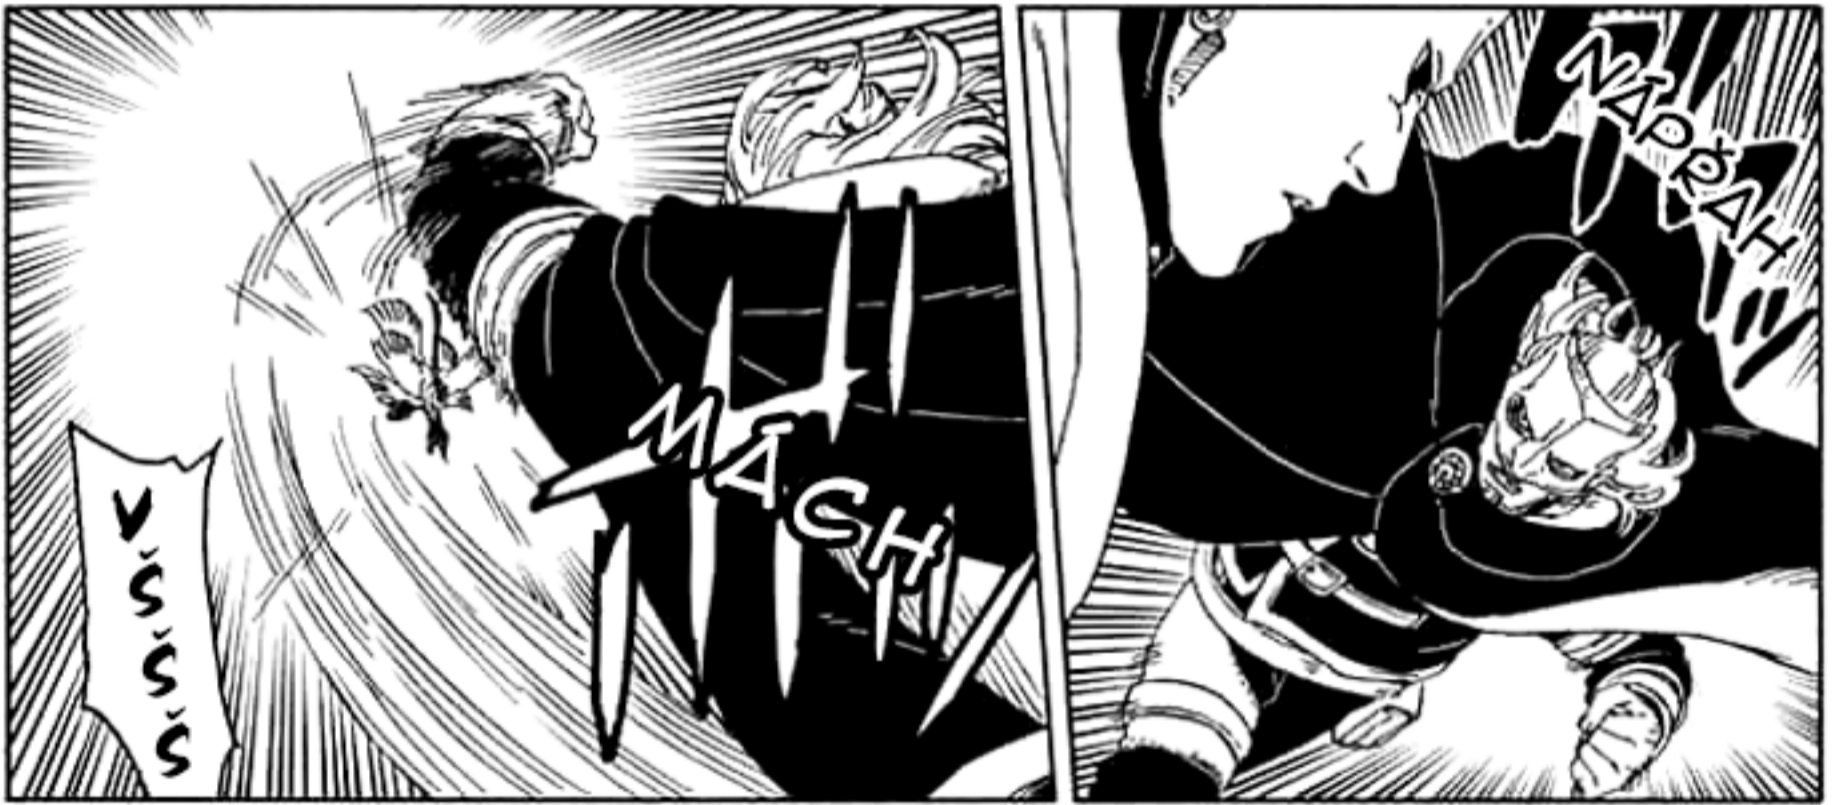

BOURBANO

-NARUTO REBORN- REBORNATIONS-

NÁMĚT: MASASHI KISHIMOTO
KRESBA: MIKIO IKEMOTO
SCÉNÁŘ: UKYOU KODACHI

46: PRAVÁ TOTOŽNOST

*KATON: ENDAN

*GAMAYUDAN

TO JE TAK
NEPŘÍJEMNÁ
TECHNIKA.

ACH!

KOP

...SE
KAGUYA...

...ZNIČEHO-
NIC OBRA-
TILA PROTI
NĚMU.

JAK
UŽ JSEM
ŘÍKAL...

JENOMŽE
PAK...

MĚLI
V PLÁNU
VYSADIT
BOŽSKÝ
STROM
A SKLIDIT
ČAKROVÉ
OVOCE.

...SE MU
PODAŘILO
ZMOCNIT
TĚLA MLADÉHO
MNICHA, KTERÝ
NÁHODOU PRO-
CHÁZEL KOLEM,
A DÍKY TOMU
PŘEŽIL.

KAGUYI-
NA ZRADA
ZASKOČILA
ISSHIKIHO
NEPŘIPRA-
VENÉHO. OCITL
SE NA POKRAJI
SMRTI, ALE
NA POSLEDNÍ
CHVÍLI...

TÍM
NEBOŽÁKEM...
BYL JIGEN.

TEĎ
UŽ TOMU
JEN STĚŽÍ
PŘIJDEME
NA KLOUB.

NEMÁM
PONĚTÍ,
PROČ TO
UDĚLALA.