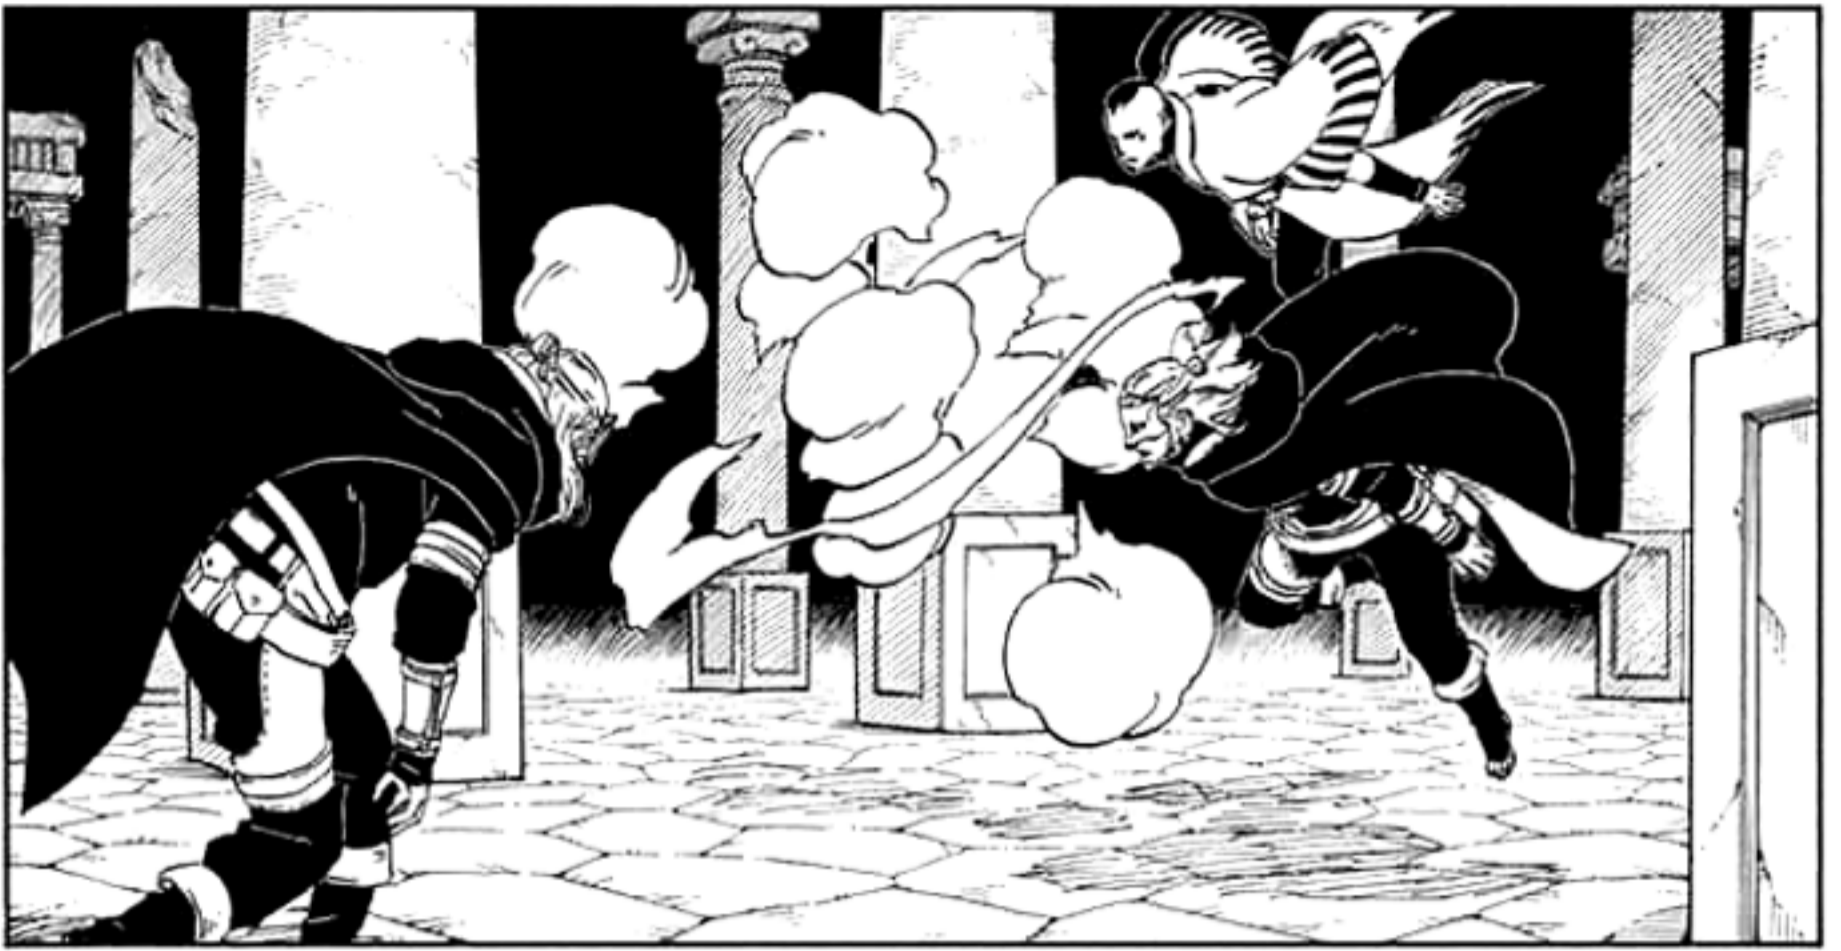

BOURBANO

-NARUTO REBORN- REBORNATIONS-

NÁMĚT: MASASHI KISHIMOTO
KRESBA: MIKIO IKEMOTO
SCÉNÁŘ: UKYOU KODACHI

46: PRAVÁ TOTOŽNOST

*KATON: ENDAN

*GAMAYUDAN

TO JE TAK
NEPŘÍJEMNÁ
TECHNIKA.

ACH!

KOP

...SE
KAGUYA...

...ZNIČEHO-
NIC OBRA-
TILA PROTI
NĚMU.

JAK
UŽ JSEM
ŘÍKAL...

JENOMŽE
PAK...

MĚLI
V PLÁNU
VYSADIT
BOŽSKÝ
STROM
A SKLIDIT
ČAKROVÉ
OVOCE.

...SE MU
PODAŘILO
ZMOCNIT
TĚLA MLADÉHO
MNICHA, KTERÝ
NÁHODOU PRO-
CHÁZEL KOLEM,
A DÍKY TOMU
PŘEŽIL.

KAGUYI-
NA ZRADA
ZASKOČILA
ISSHIKIHO
NEPŘIPRA-
VENÉHO. OCITL
SE NA POKRAJI
SMRTI, ALE
NA POSLEDNÍ
CHVÍLI...

TÍM
NEBOŽÁKEM...
BYL JIGEN.

TEĎ
UŽ TOMU
JEN STĚŽÍ
PŘIJDEME
NA KLOUB.

NEMÁM
PONĚTÍ,
PROČ TO
UDĚLALA.