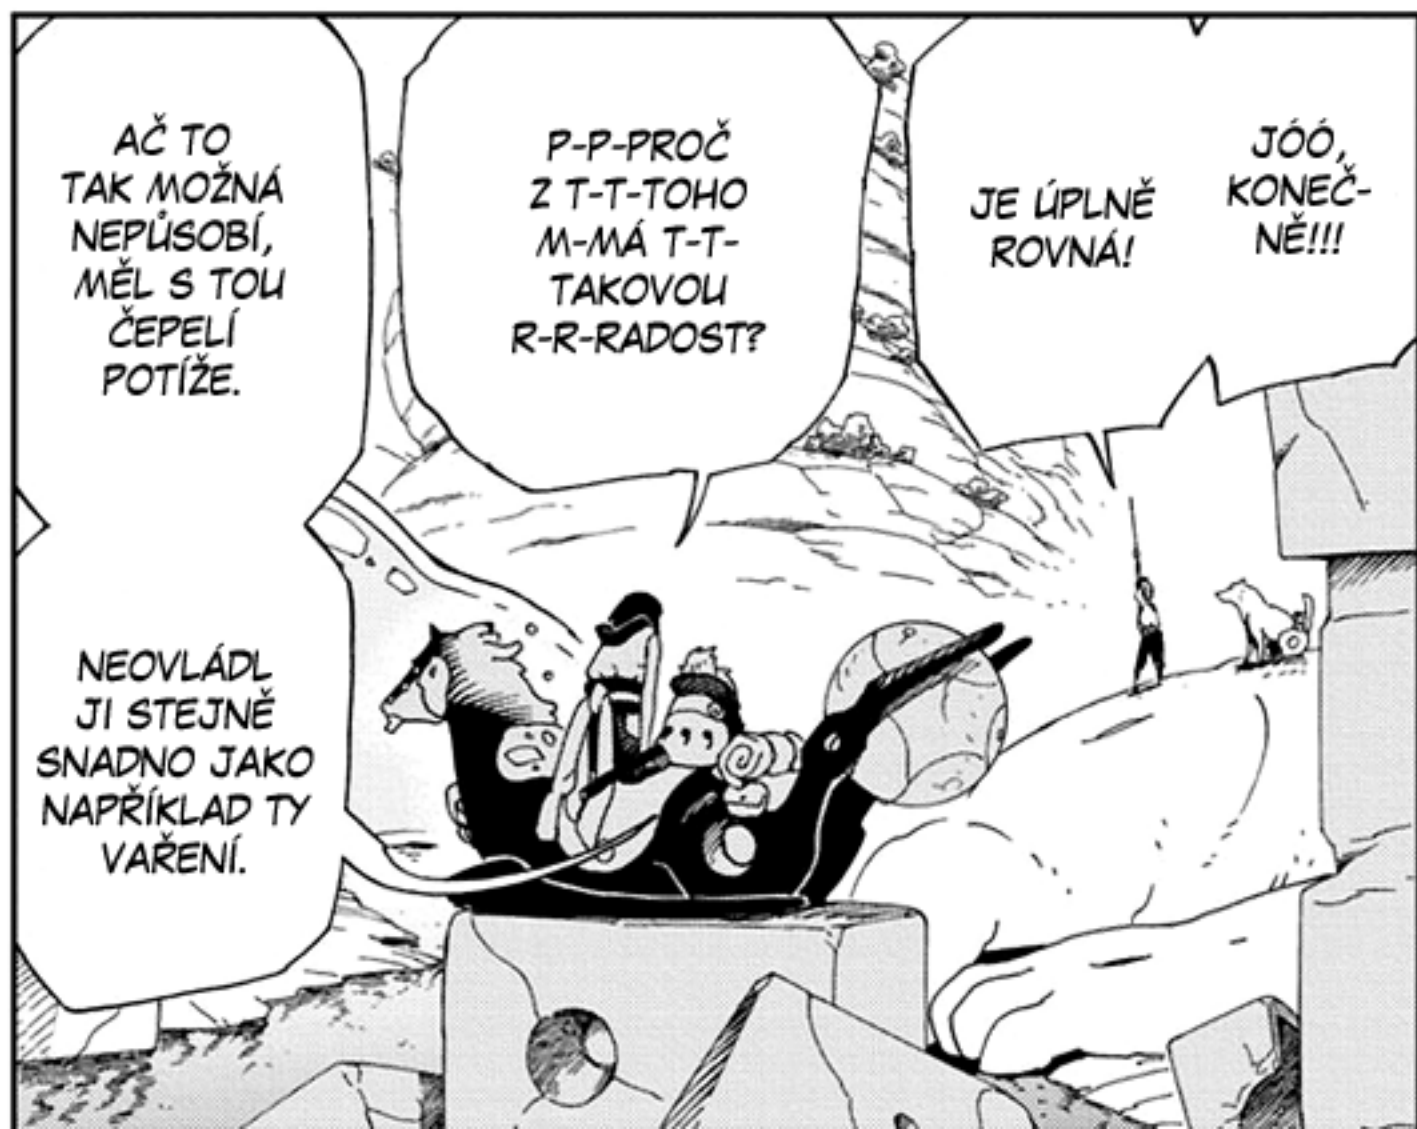

AČ TO TAK MOŽNÁ NEPŮSOBÍ, MĚL S TOU ČEPELÍ POTÍŽE.

P-P-PROČ Z T-T-TOHO M-MÁ T-T-TAKOVOU R-R-RADOST?

JE ÚPLNĚ ROVNÁ!

JÓÓ, KONEČNĚ!!!

NEOVLÁDL JI STEJNĚ SNADNO JAKO NAPŘÍKLAD TY VĀŘENÍ.