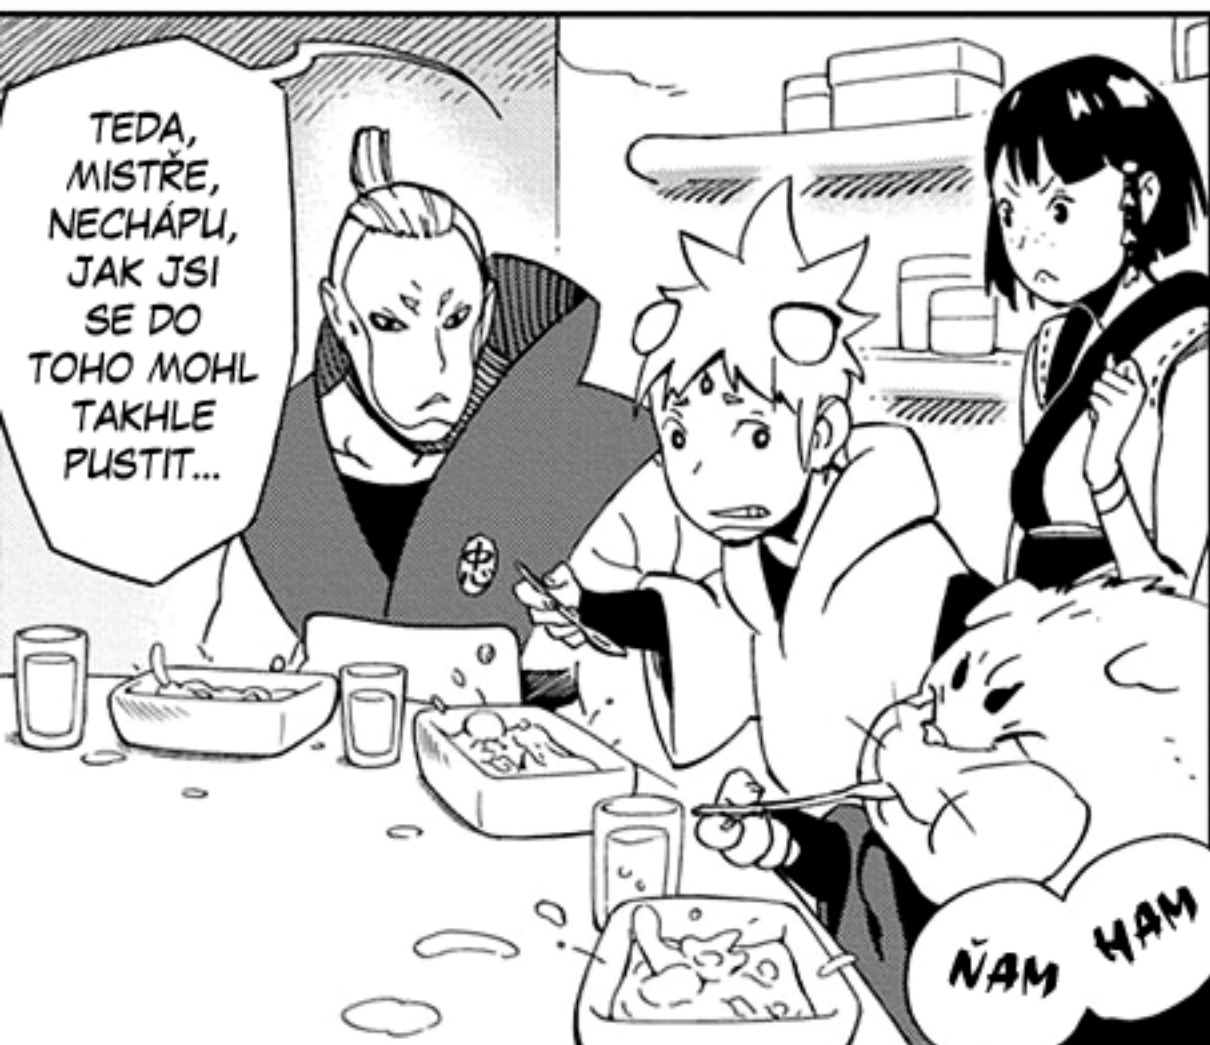

MISTŘE,
MÁŠ TAM
NĚJAKÝ
JÍDLO, CO
NENÍ NA
KAŠI NEBO
DO ŽÍLY?

TO JE
OBRÍ!

*POZN.: SUKIYAKI – JÍDLO PRO VĚTŠÍ SPOLEČNOST, SMAŽENÉ PLÁTKY HOVĚZÍHO PŘIPRAVOVANÉ V JEDNOM KOTLÍKU S DALŠÍMI INGREDIENCEMI, KATSUDON – FRITOVANÉ VEPŘOVÉ S RÝŽÍ A VEJCEM