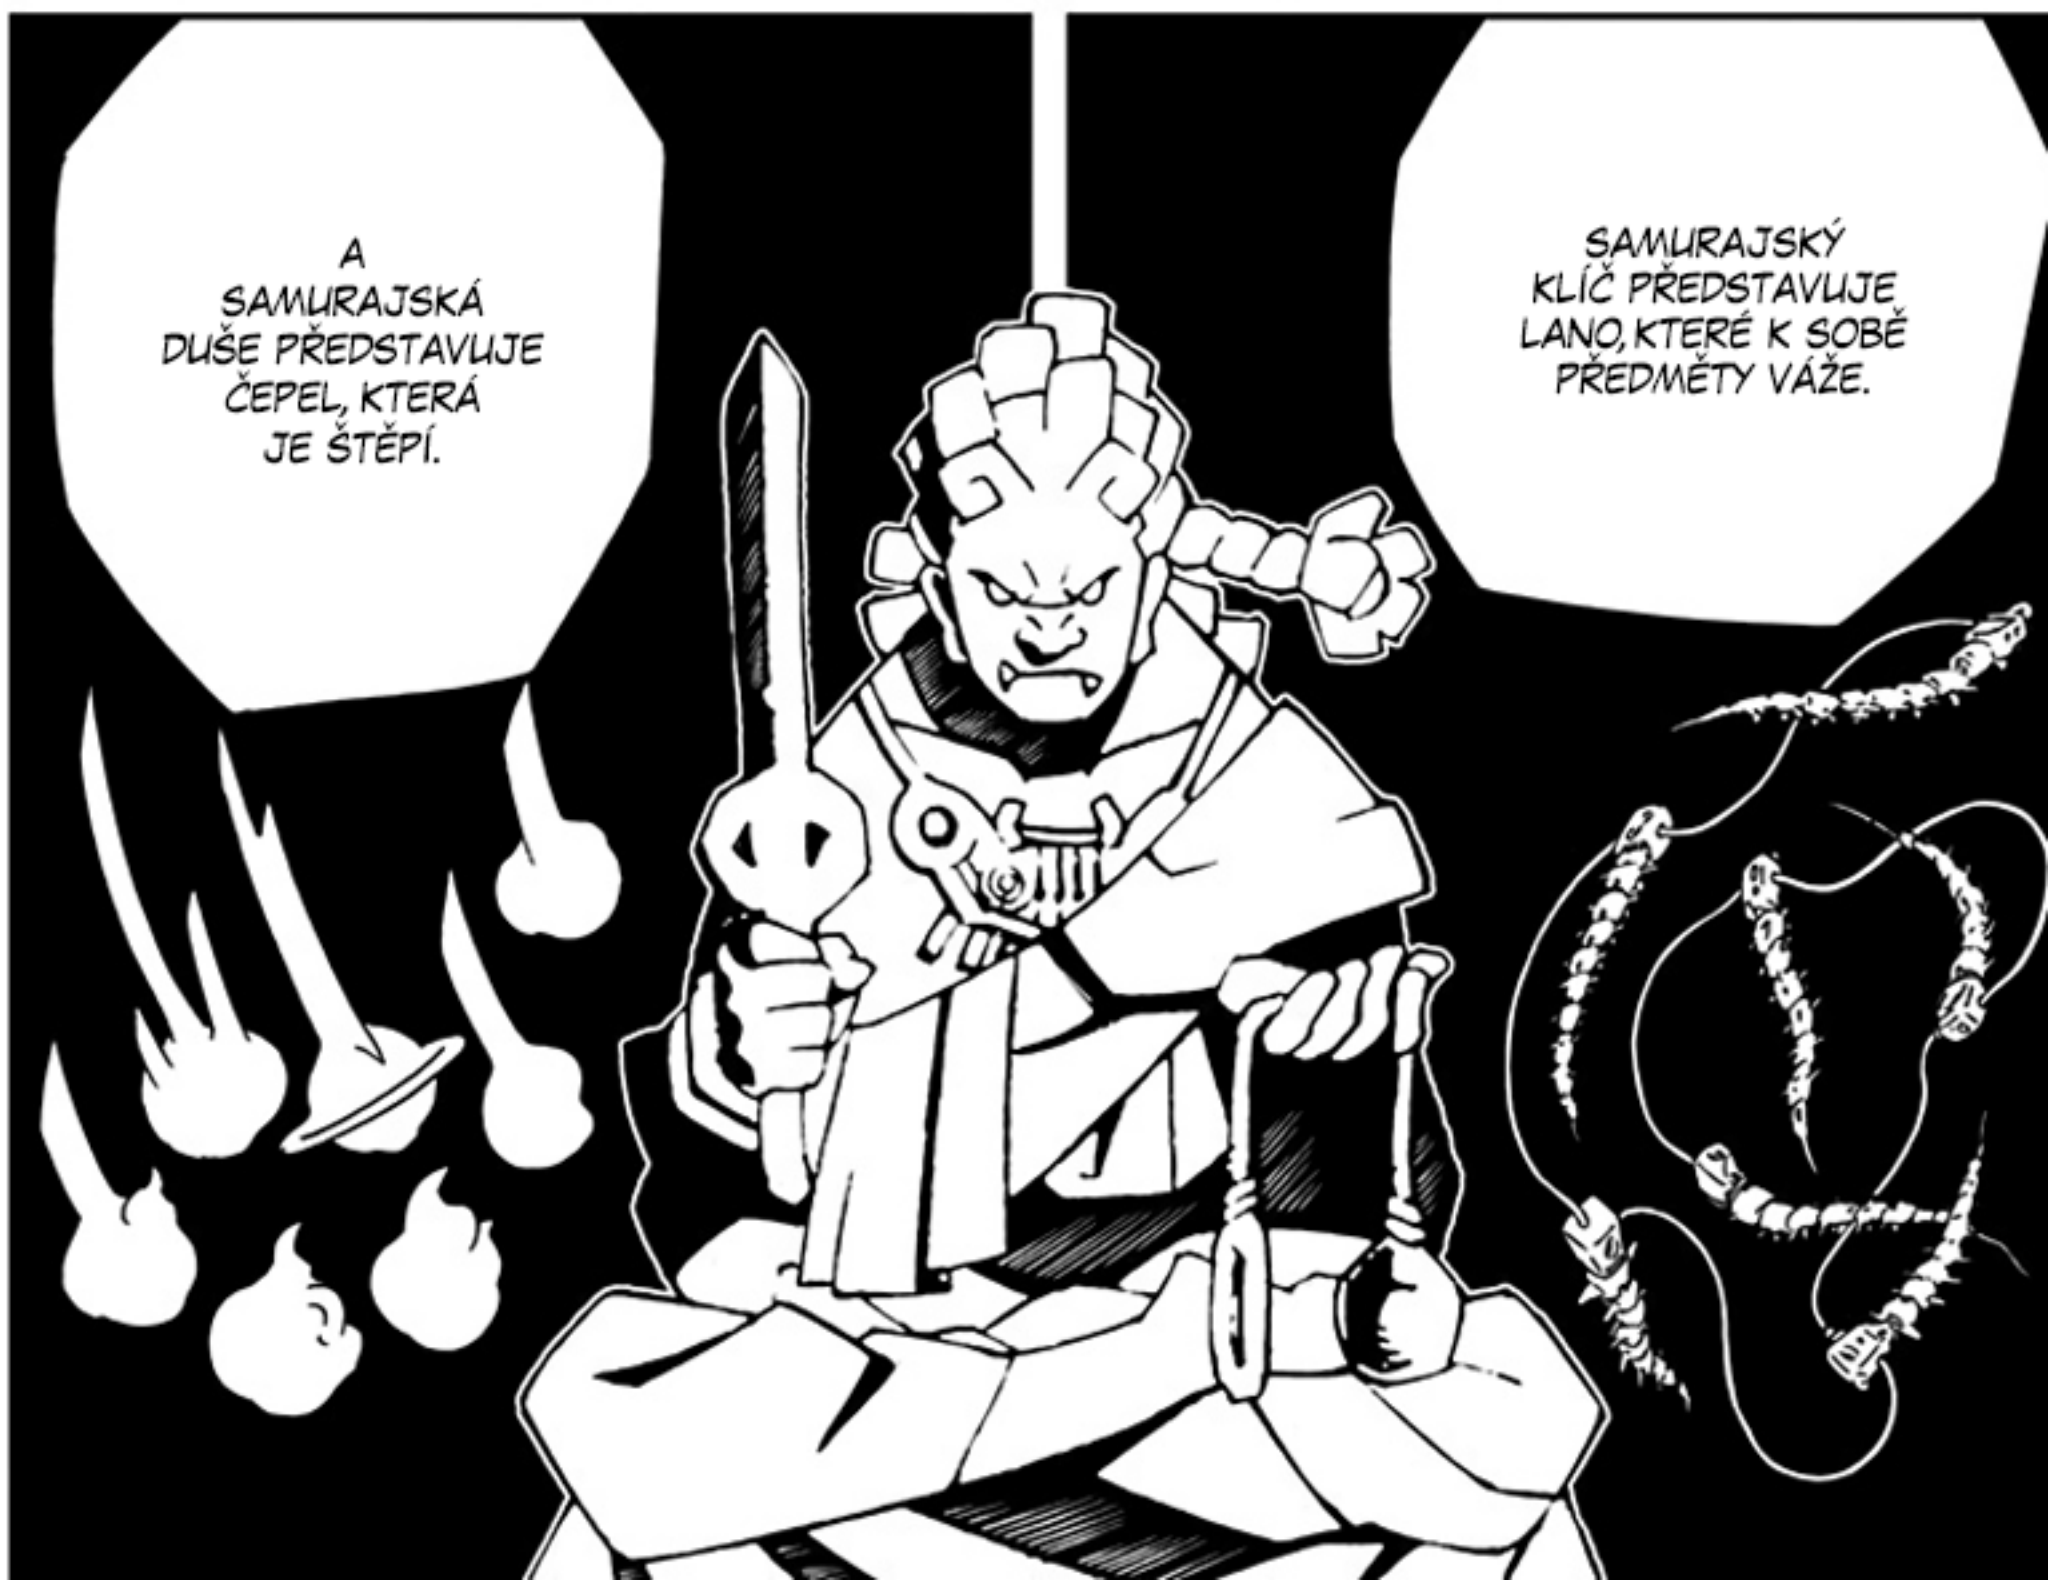

TU MAPU PAK
MŮŽEŠ VYUŽÍT,
ABYS VYHLEDAL
OSTATNÍ KLÍČE...

A PŘILETĚL
ZA NIMI.

ONEN
PROGRAM
OVLÁDÁ VAZBU
A ŠTĚPENÍ
HMOTY.

JSOU V POD-
STATĚ ZAŘÍZENÍ
KE SPUŠTĚNÍ
PROGRAMU,
KTERÝ NÁM ZA-
NECHAL BŮH
VÁLKY, FUDOU
MYOU.

LICENCE
A LOCKER
BALLY ČTYŘ
SAMURAJ-
SKÝCH ŠKOL
...

A
SAMURAJSKÁ
DUŠE PŘEDSTAVUJE
ČEPEL, KTERÁ
JE ŠTĚPÍ.

SAMURAJSKÝ
KLÍČ PŘEDSTAVUJE
LANO, KTERÉ K SOBĚ
PŘEDMĚTY VÁŽE.

MY
SAMURAJOVÉ
MÁME K TOMUTO
PROGRAMU
PŘÍSTUP