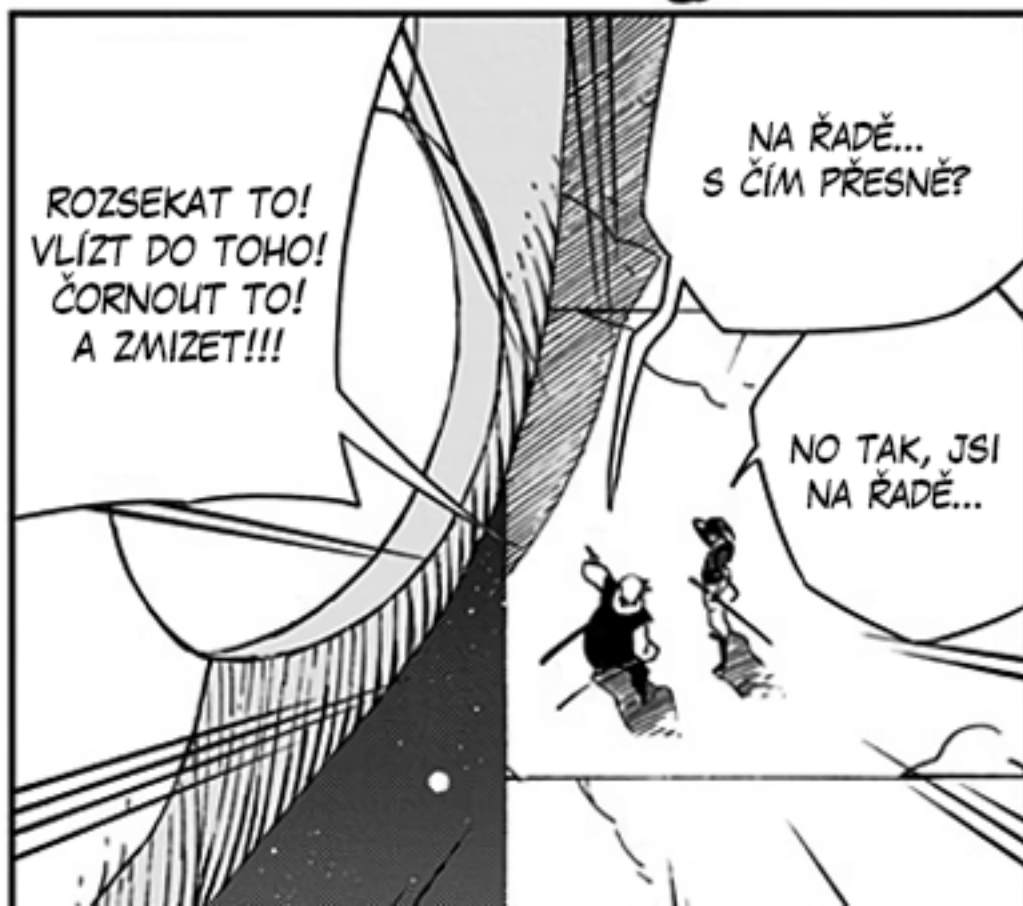

ROZSEKAT TO!
VLÍZT DO TOHO!
ČORNOUT TO!
A ZMIZET!!!

NA ŘADĚ...
S ČÍM PŘESNĚ?

NO TAK, JSI
NA ŘADĚ...