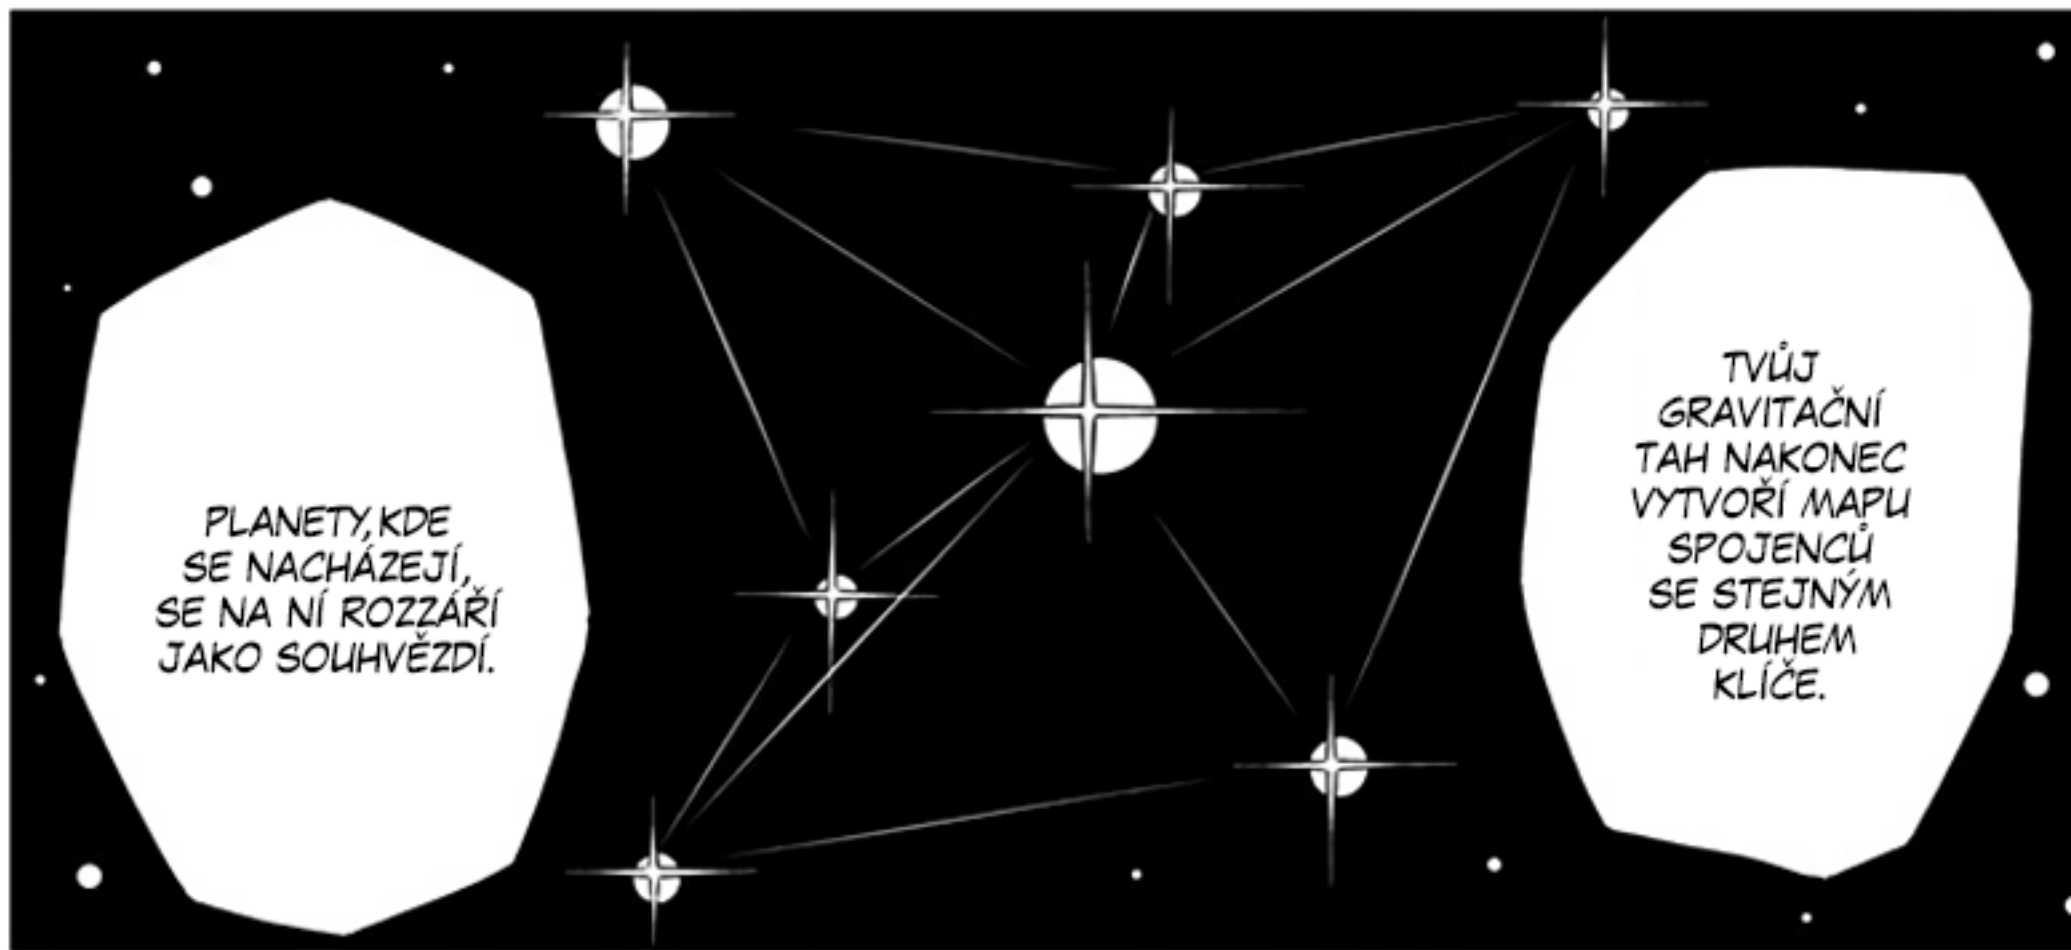

PLANETY, KDE SE NACHÁZEJÍ, SE NA NÍ ROZZÁŘÍ JAKO SOUHVĚZDÍ.

TVŮJ GRAVITAČNÍ TAH NAKONEC VYTVORÍ MAPU SPOJENCŮ SE STEJNÝM DRUHEM KLÍČE.