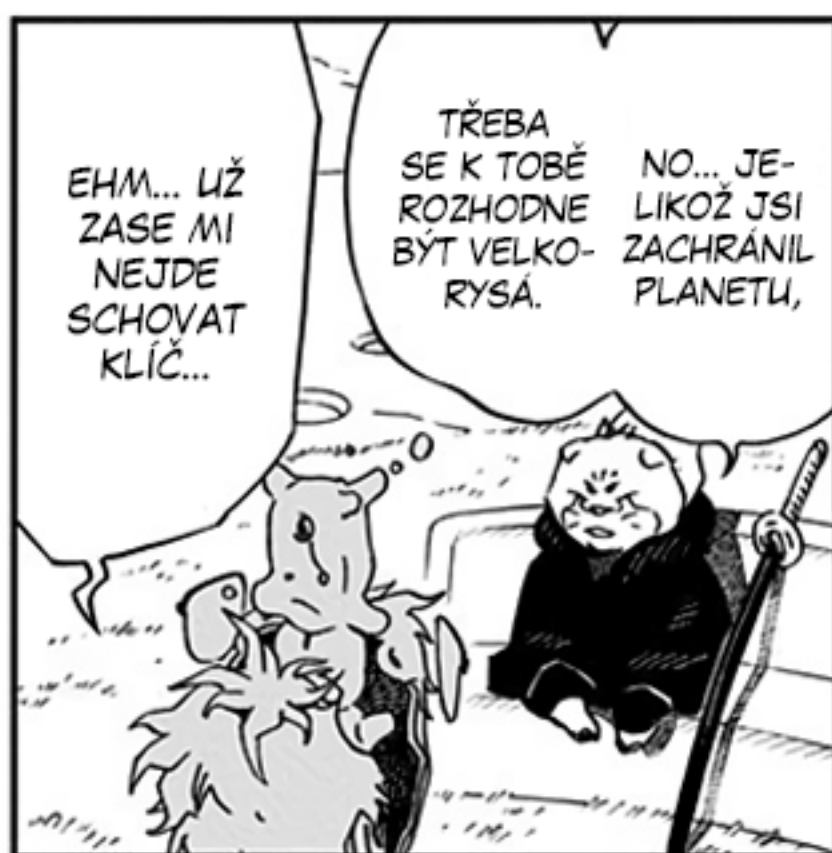

SAMURAI 8

HACHIMARUOVY PŘÍBĚHY
PŘÍBĚH: KISHIMOTO MASASHI
KRESBA: OKUBO AKIRA

KAPITOLA 17: KOTSUGA A RYU

JEDNOHO DNE TI DÁ KOŠEM, HACHI-MARU.

PROČ?

A PAK...
CO BYLO DÁL?
SUKIJAKI,
TEMPURA
A...

ŤUK

MUSÍM SI VYHLEDAT RECEPT!
JAK SE DĚLÁ LINA-DŽU?

ŤUK

ŤUK

ŤUK

EHM... UŽ ZASE MI NEJDE SCHOVAT KLÍČ...

TŘEBA SE K TOBĚ ROZHODNE BÝT VELKORYSÁ.

NO... JE-LIKOŽ JSI ZACHRÁNIL PLANETU,

?!
CVAK.

KLÍČE K PANDORINĚ SKŘÍŇCE TO K TOBĚ NEVĚDOMKY POVEDE... VSADIL BYCH SE, ŽE SE VAŠE CESTY BRZY STŘETNOU.