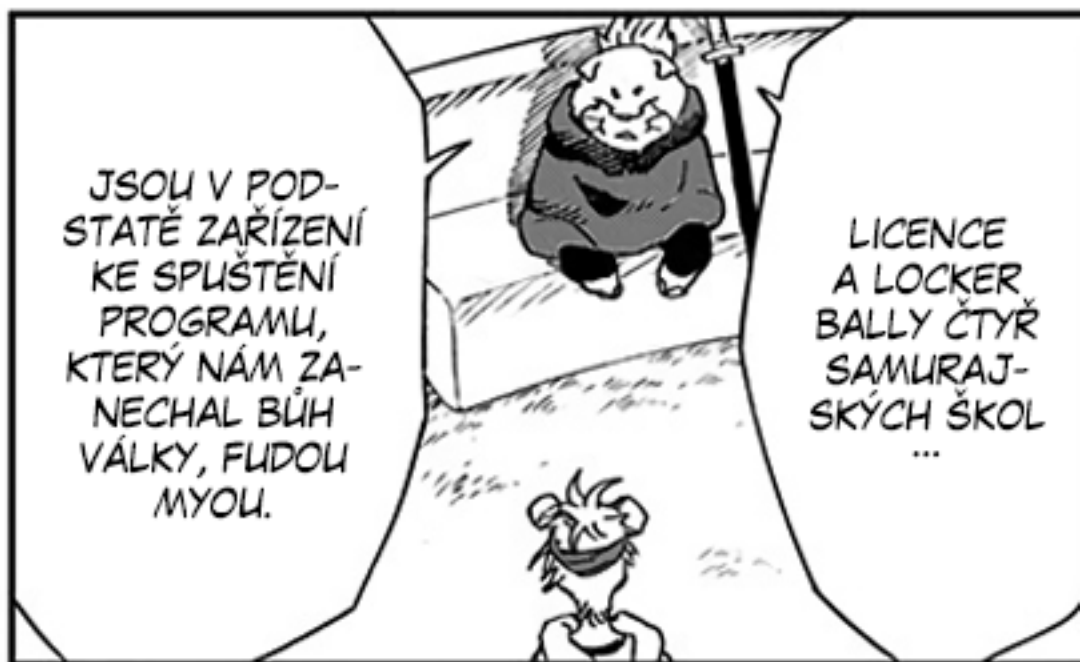

ŤUK

ŤUK

ŤUK

EHM... UŽ ZASE MI NEJDE SCHOVAT KLÍČ...

TŘEBA SE K TOBĚ ROZHODNE BÝT VELKORYSÁ.

NO... JE-LIKOŽ JSI ZACHRÁNIL PLANETU,

?!
CVAK.

KLÍČE K PANDORINĚ SKŘÍŇCE TO K TOBĚ NEVĚDOMKY POVEDE... VSADIL BYCH SE, ŽE SE VAŠE CESTY BRZY STŘETNOU.

MÁŠ SILNÝ GRAVITAČNÍ TAH.

ALE... JAK TO LIDĚLÁME?

TAKŽE, ABYCHOM PORAZILI ATU...

MUSÍME NEJDRÍV NAJÍT LIDI, KTERÍ MI POMŮŽOU OTEVŘÍT SKŘÍŇKU, ŽE?

FAKT CHCEŠ
TAKOVOU MAPU
SVĚŘIT ZROVNA
MNĚ?

TA SA-
MURAJSKÁ
LICENCE JE
ALE BOŽÍ!

TU MAPU PAK
MŮŽEŠ VYUŽÍT,
ABYS VYHLEDAL
OSTATNÍ KLÍČE...

A PŘILETĚL
ZA NIMI.

ONEN
PROGRAM
OVLÁDÁ VAZBU
A ŠTĚPENÍ
HMOTY.

JSOU V POD-
STATĚ ZAŘÍZENÍ
KE SPUŠTĚNÍ
PROGRAMU,
KTERÝ NÁM ZA-
NECHAL BŮH
VÁLKY, FUDOU
MYOU.

LICENCE
A LOCKER
BALLY ČTYŘ
SAMURAJ-
SKÝCH ŠKOL
...

A
SAMURAJSKÁ
DUŠE PŘEDSTAVUJE
ČEPEL, KTERÁ
JE ŠTĚPÍ.

SAMURAJSKÝ
KLÍČ PŘEDSTAVUJE
LANO, KTERÉ K SOBĚ
PŘEDMĚTY VÁŽE.

MY
SAMURAJOVÉ
MÁME K TOMUTO
PROGRAMU
PŘÍSTUP