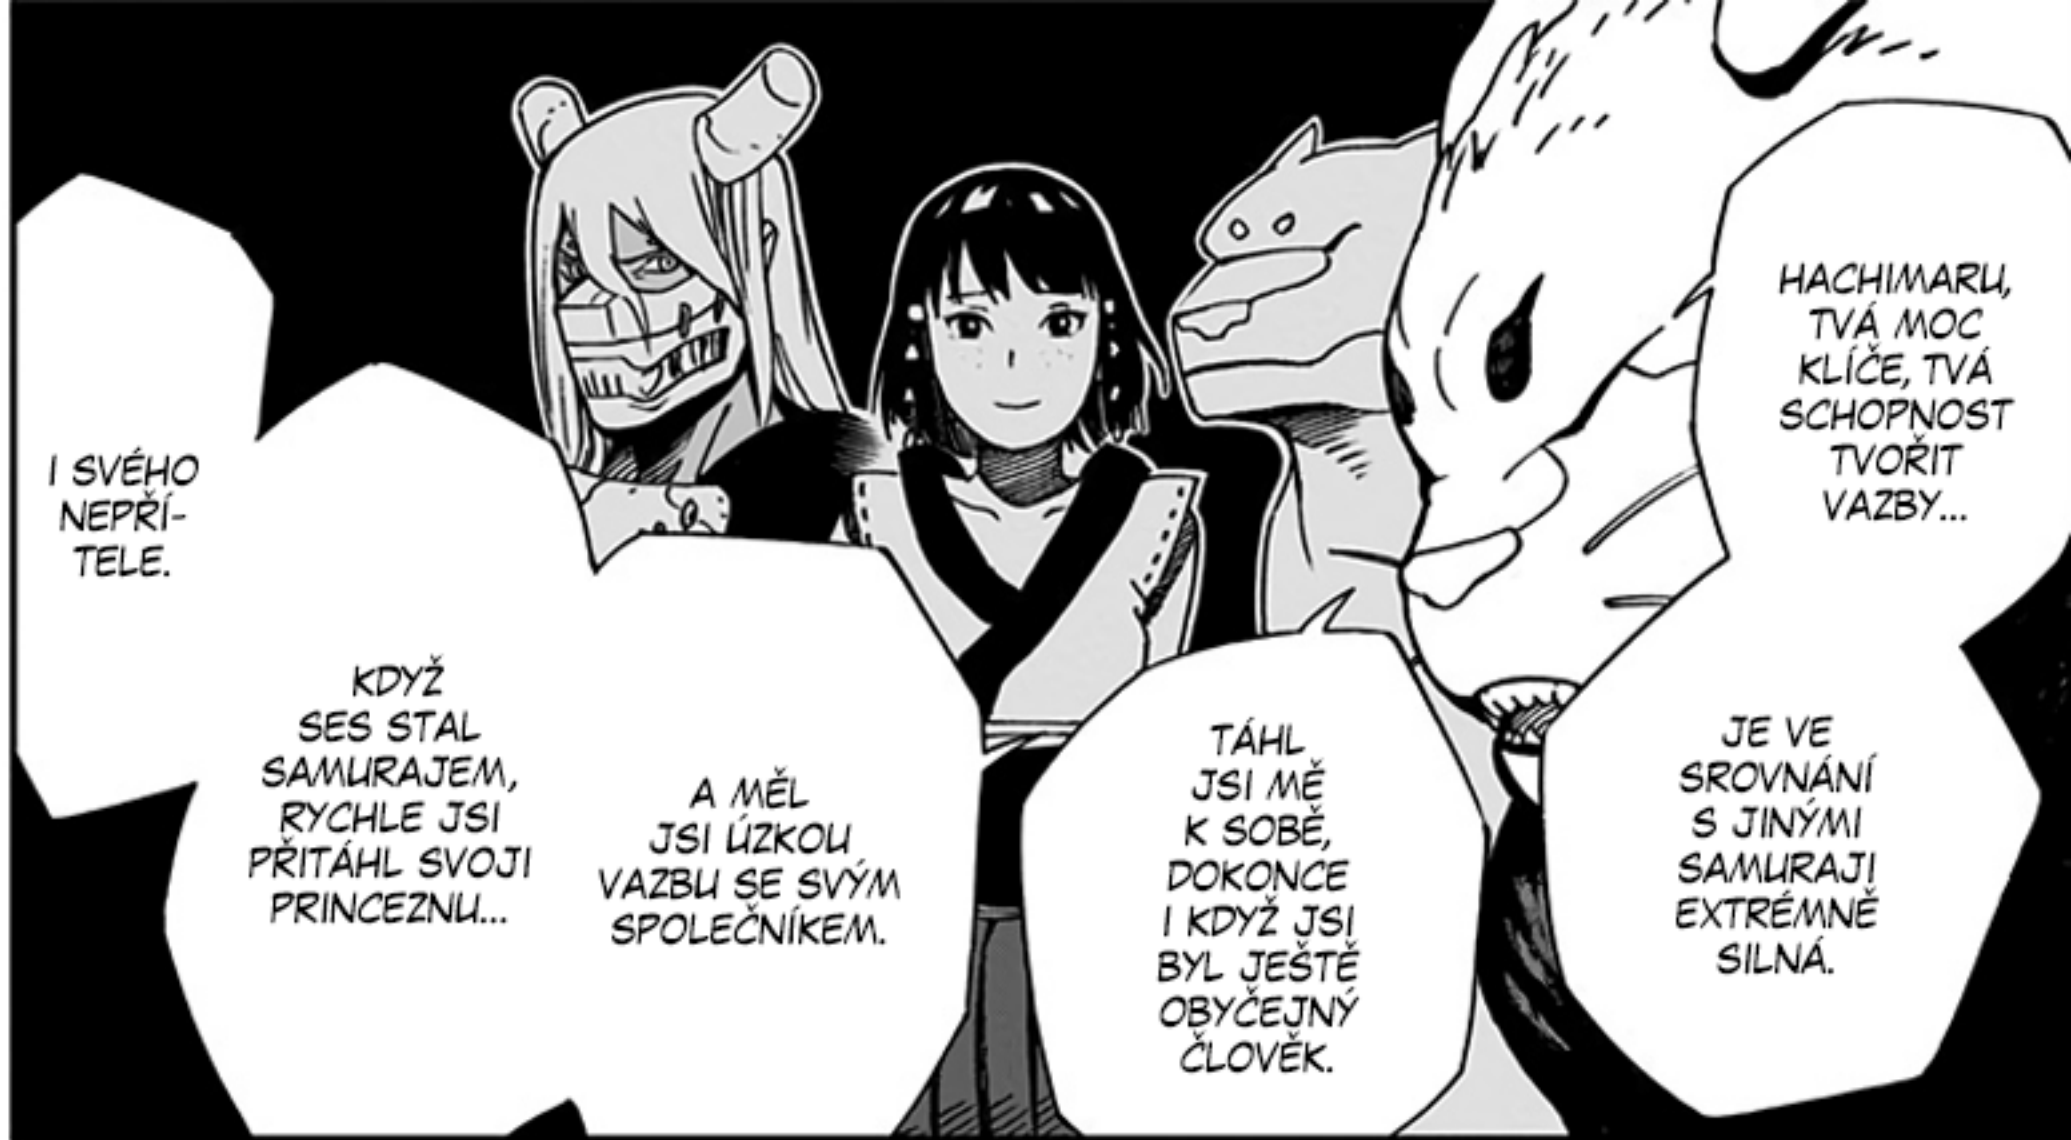

KDYŽ
VYJMEŠ
A ZATÁHNEŠ
SVŮJ KLÍČ
...

JDE
O MNOHEM
VÍC. FUNGUJE
TAK I SAMOTNÉ
SAMURAJSKÉ
TĚLO.

I SVÉHO NEPRÍ-TELE.

KDYŽ SES STAL SAMURAJEM, RYCHLE JSI PŘITÁHL SVOJI PRINCEZNU...

A MĚL JSI ÚZKOU VAZBU SE SVÝM SPOLEČNÍKEM.