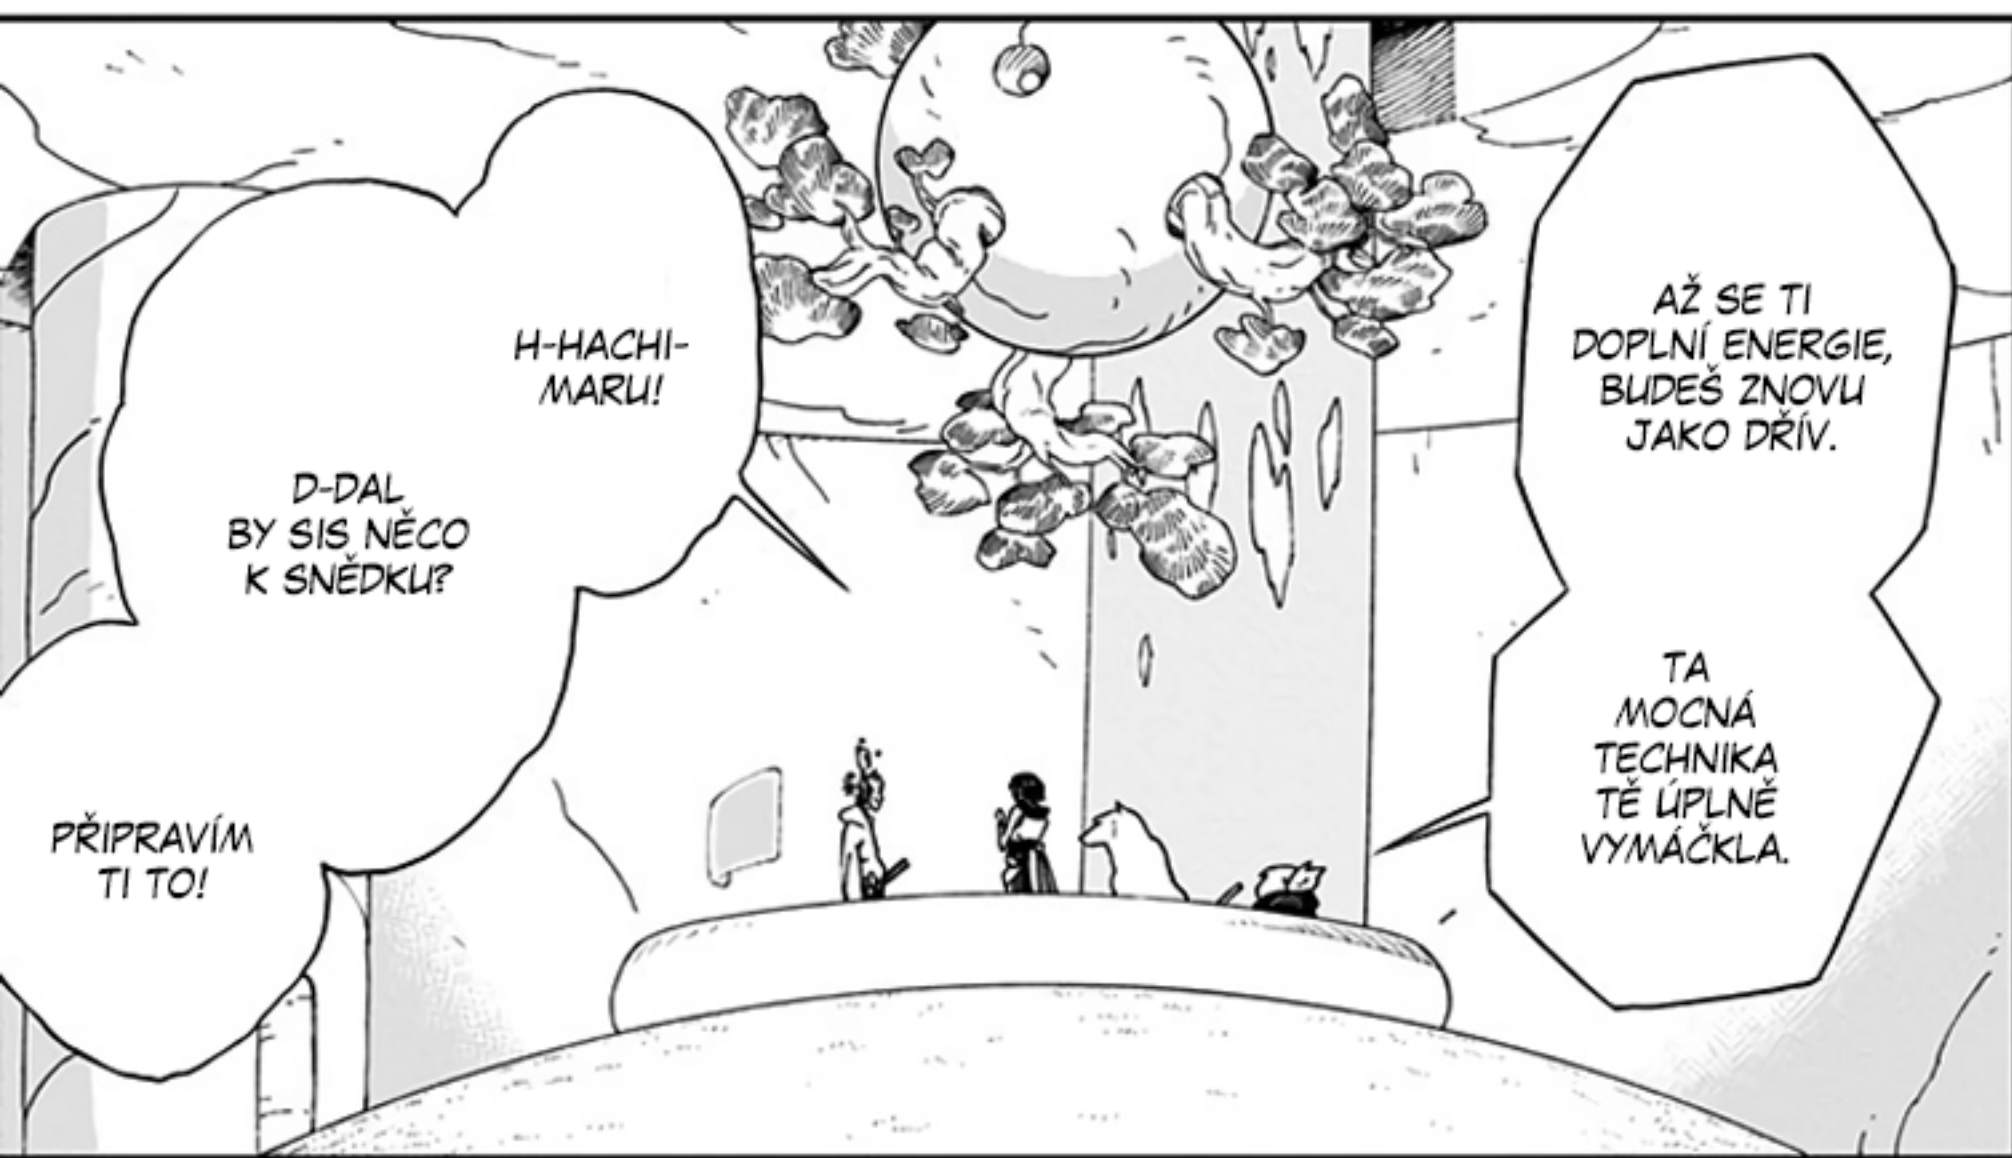

SAMURAI 8

HACHIMARUOVY PŘÍBĚHY
PŘÍBĚH: KISHIMOTO MASASHI
KRESBA: OKUBO AKIRA

KAPITOLA 17: KOTSUGA A RYU

JEDNOHO DNE TI DÁ KOŠEM, HACHI-MARU.

PROČ?

A PAK...
CO BYLO DÁL?
SUKIJAKI,
TEMPURA
A...

ŤUK

MUSÍM SI VYHLEDAT RECEPT!
JAK SE DĚLÁ LINA-DŽU?

ŤUK

ŤUK

ŤUK

EHM... UŽ ZASE MI NEJDE SCHOVAT KLÍČ...

TŘEBA SE K TOBĚ ROZHODNE BÝT VELKORYSÁ.

NO... JE-LIKOŽ JSI ZACHRÁNIL PLANETU,

?!
CVAK.

KLÍČE K PANDORINĚ SKŘÍŇCE TO K TOBĚ NEVĚDOMKY POVEDE... VSADIL BYCH SE, ŽE SE VAŠE CESTY BRZY STŘETNOU.