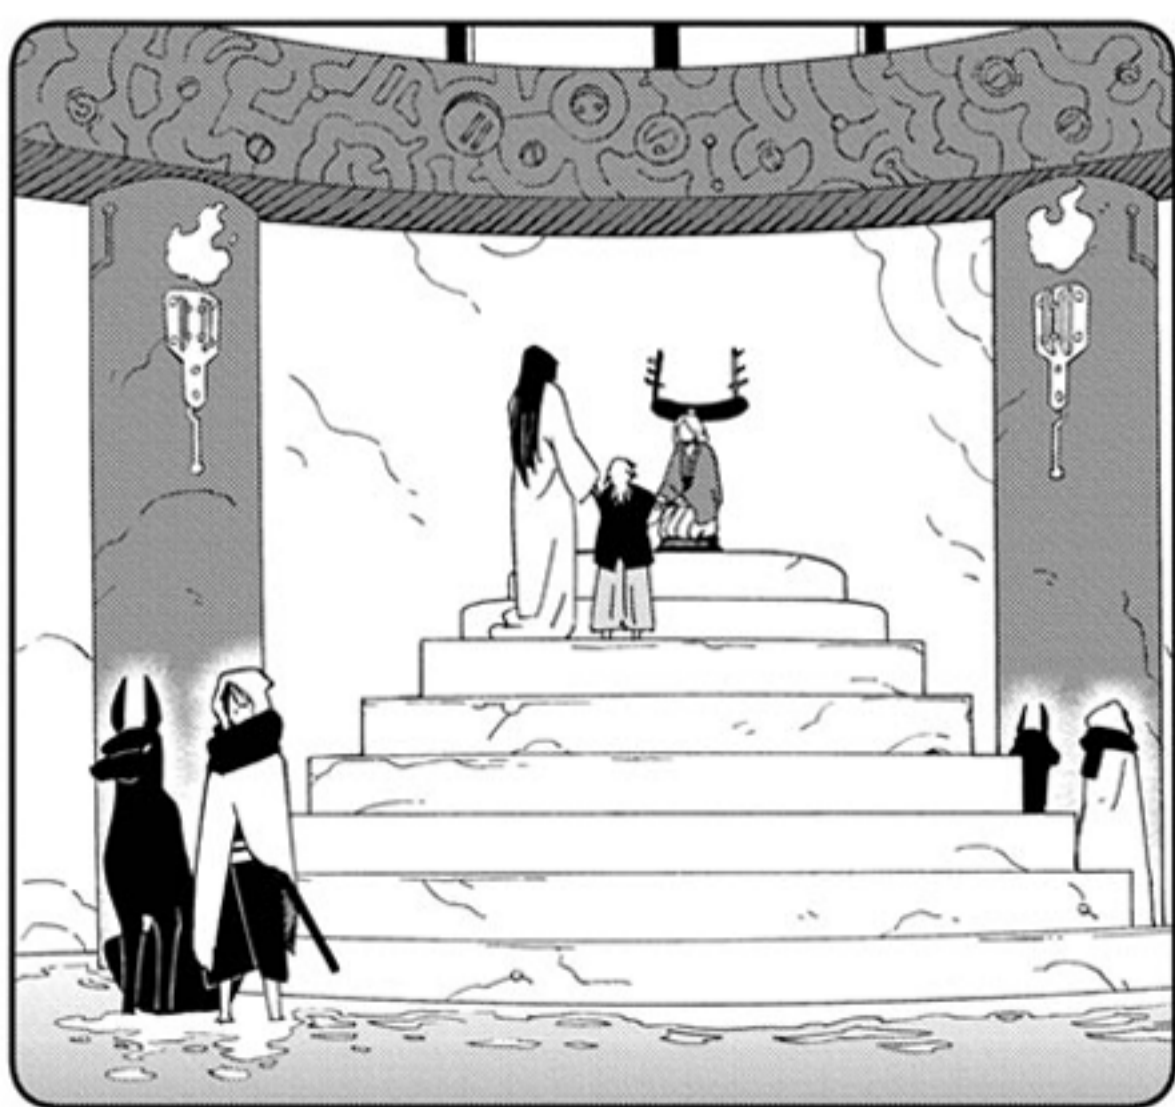

UKAŽ... UKAŽ MI,
CO SE STALO
V DEN MÝHO
RITUÁLU!

TAK, JAK SI TO
PAMATUJE BEN!

PROSÍM!!!

BZZZ

TAK
DOBŘE...

PÍCH