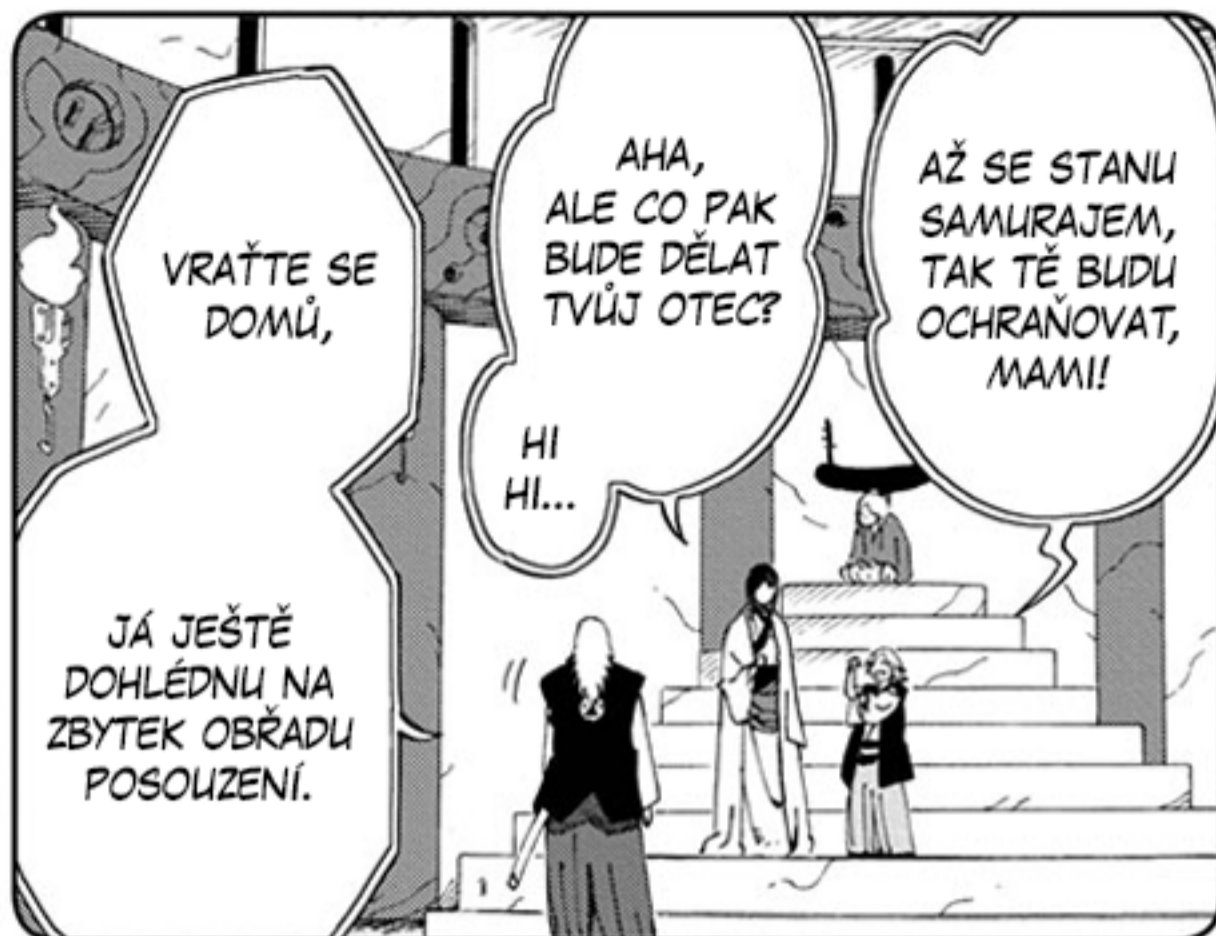

CO SI MYSLÍŠ
O SANDOVI?

BENE,

MÁ PŘED
SEBOU
VELKOU
BUDOU-
CNOT.

JE TO
VÁŠ SYN,
MISTŘE
YOSHIT-
SUNE...

NEMOHU
DOPUSTIT, ABY
TATO TRADICE
VYHASLA
S MOU
GENERACÍ.

DÍKY NÁM
JE TATO
PLANETA
V BEZPEČÍ.

ZA POSLEDNÍ
TŘI STALETÍ
SE ZE VŠECH
VÁLEČNÍKŮ
KLANU SHANA
STALI SAMU-
RAJOVÉ.

ŠKLEB

POCHO-
PITELNĚ,
MISTŘE.

TO JE MÉ
POSLÁNÍ.

...

JE TO VÍC NEŽ NULA!

A MLADÝ PÁN SANDA JE Z KLANU SHANA, MÁ VAŠI KREV. NESTOJÍ TO ZA ZKOUŠKU?

MISTŘE YOSHITSUNE!
I KDYŽ JSOU TO JEN DVĚ PRO-CENTA, POŘÁD JDE O VAŠEHO SYNA! POKUD NĚKDO USPĚJE, BUDE TO ON!