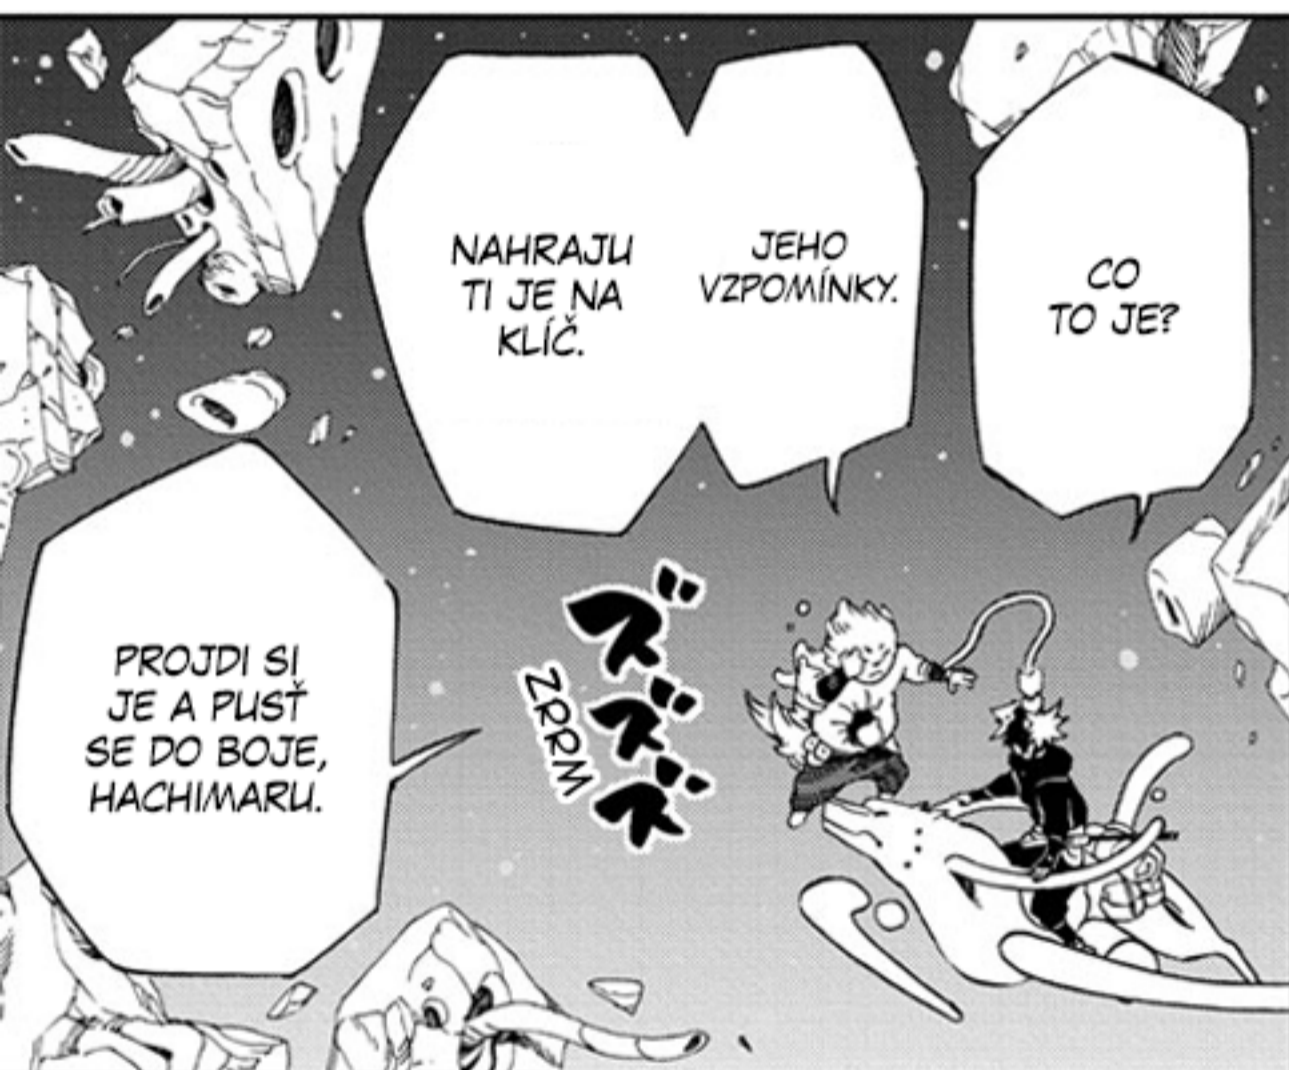

EHM, JASNĚ!

COŽE?

HACHIMARU, VYNDEJ KLÍČ, HONEM!

PŘÍŠEL ČAS...

ZRRM

NAHRAJU TI JE NA KLÍČ.

JEHO VZPOMÍNKY.

CO TO JE?

PROJDI SI JE A PUSŤ SE DO BOJE, HACHIMARU.

ZRRM

ZRRM

KUK

BUNN

!

UŽ JE TO NA TOBĚ, HACHIMARU.

KLAP

TEĎ...

ZRRM

COŽE?! JÁ?!

VZÍT NA SEBE LIDSKOU PODOBU JE PRO MĚ RIS-KANTNÍ. KDYŽ VY-PRCHÁ, UPADNU NA DLOUHOU DOBU DO REŽIMU SPÁNKU.