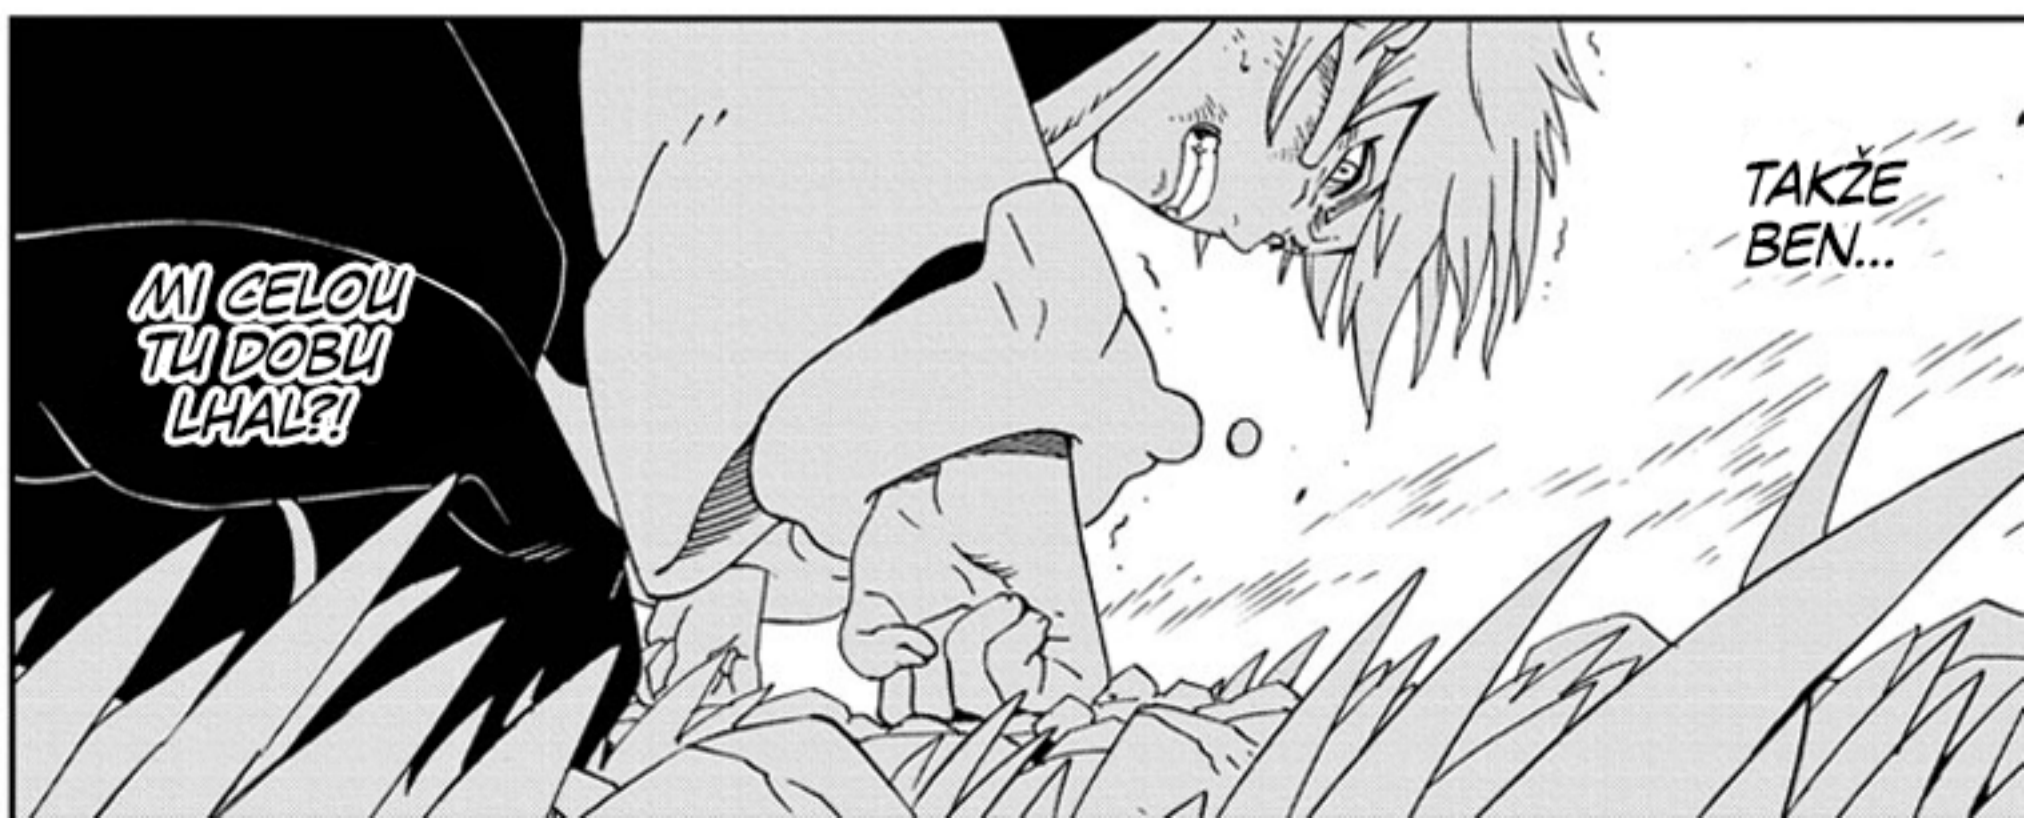

MI CELOU
TU DOBU
LHAL?!

TAKŽE
BEN...