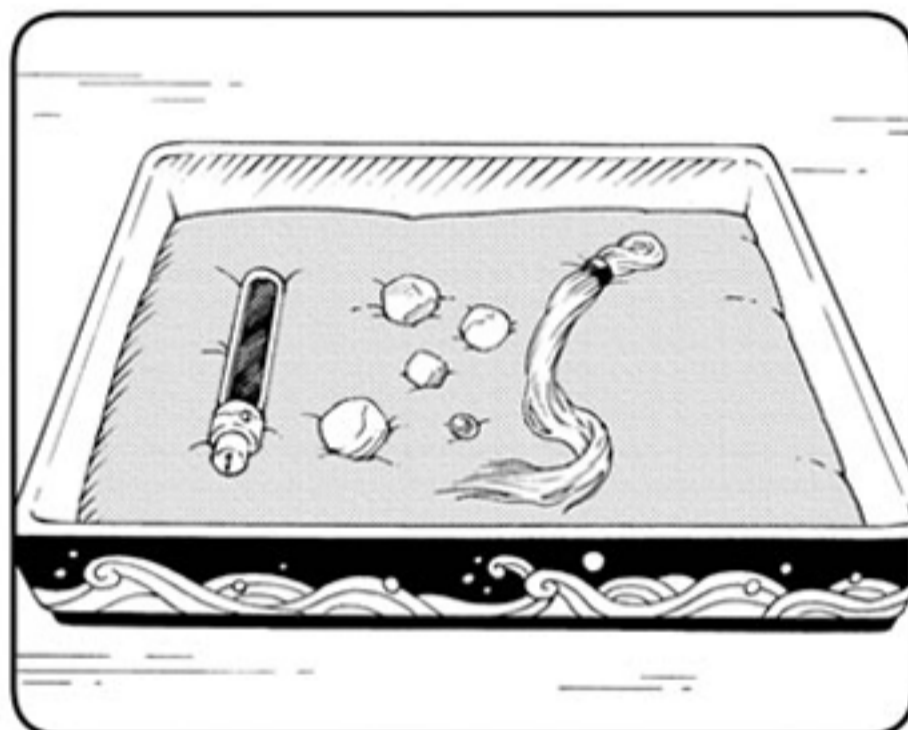

CO SI MYSLÍŠ
O SANDOVI?

BENE,

MÁ PŘED
SEBOU
VELKOU
BUDOU-
CNOT.

JE TO
VÁŠ SYN,
MISTŘE
YOSHIT-
SUNE...

NEMOHU
DOPUSTIT, ABY
TATO TRADICE
VYHASLA
S MOU
GENERACÍ.

DÍKY NÁM
JE TATO
PLANETA
V BEZPEČÍ.

ZA POSLEDNÍ
TŘI STALETÍ
SE ZE VŠECH
VÁLEČNÍKŮ
KLANU SHANA
STALI SAMU-
RAJOVÉ.

ŠKLEB

POCHO-
PITELNĚ,
MISTŘE.

TO JE MÉ
POSLÁNÍ.

...

JE TO VÍC NEŽ NULA!

A MLADÝ PÁN SANDA JE Z KLANU SHANA, MÁ VAŠI KREV. NESTOJÍ TO ZA ZKOUŠKU?

MISTŘE YOSHITSUNE!
I KDYŽ JSOU TO JEN DVĚ PRO-CENTA, POŘÁD JDE O VAŠEHO SYNA! POKUD NĚKDO USPĚJE, BUDE TO ON!