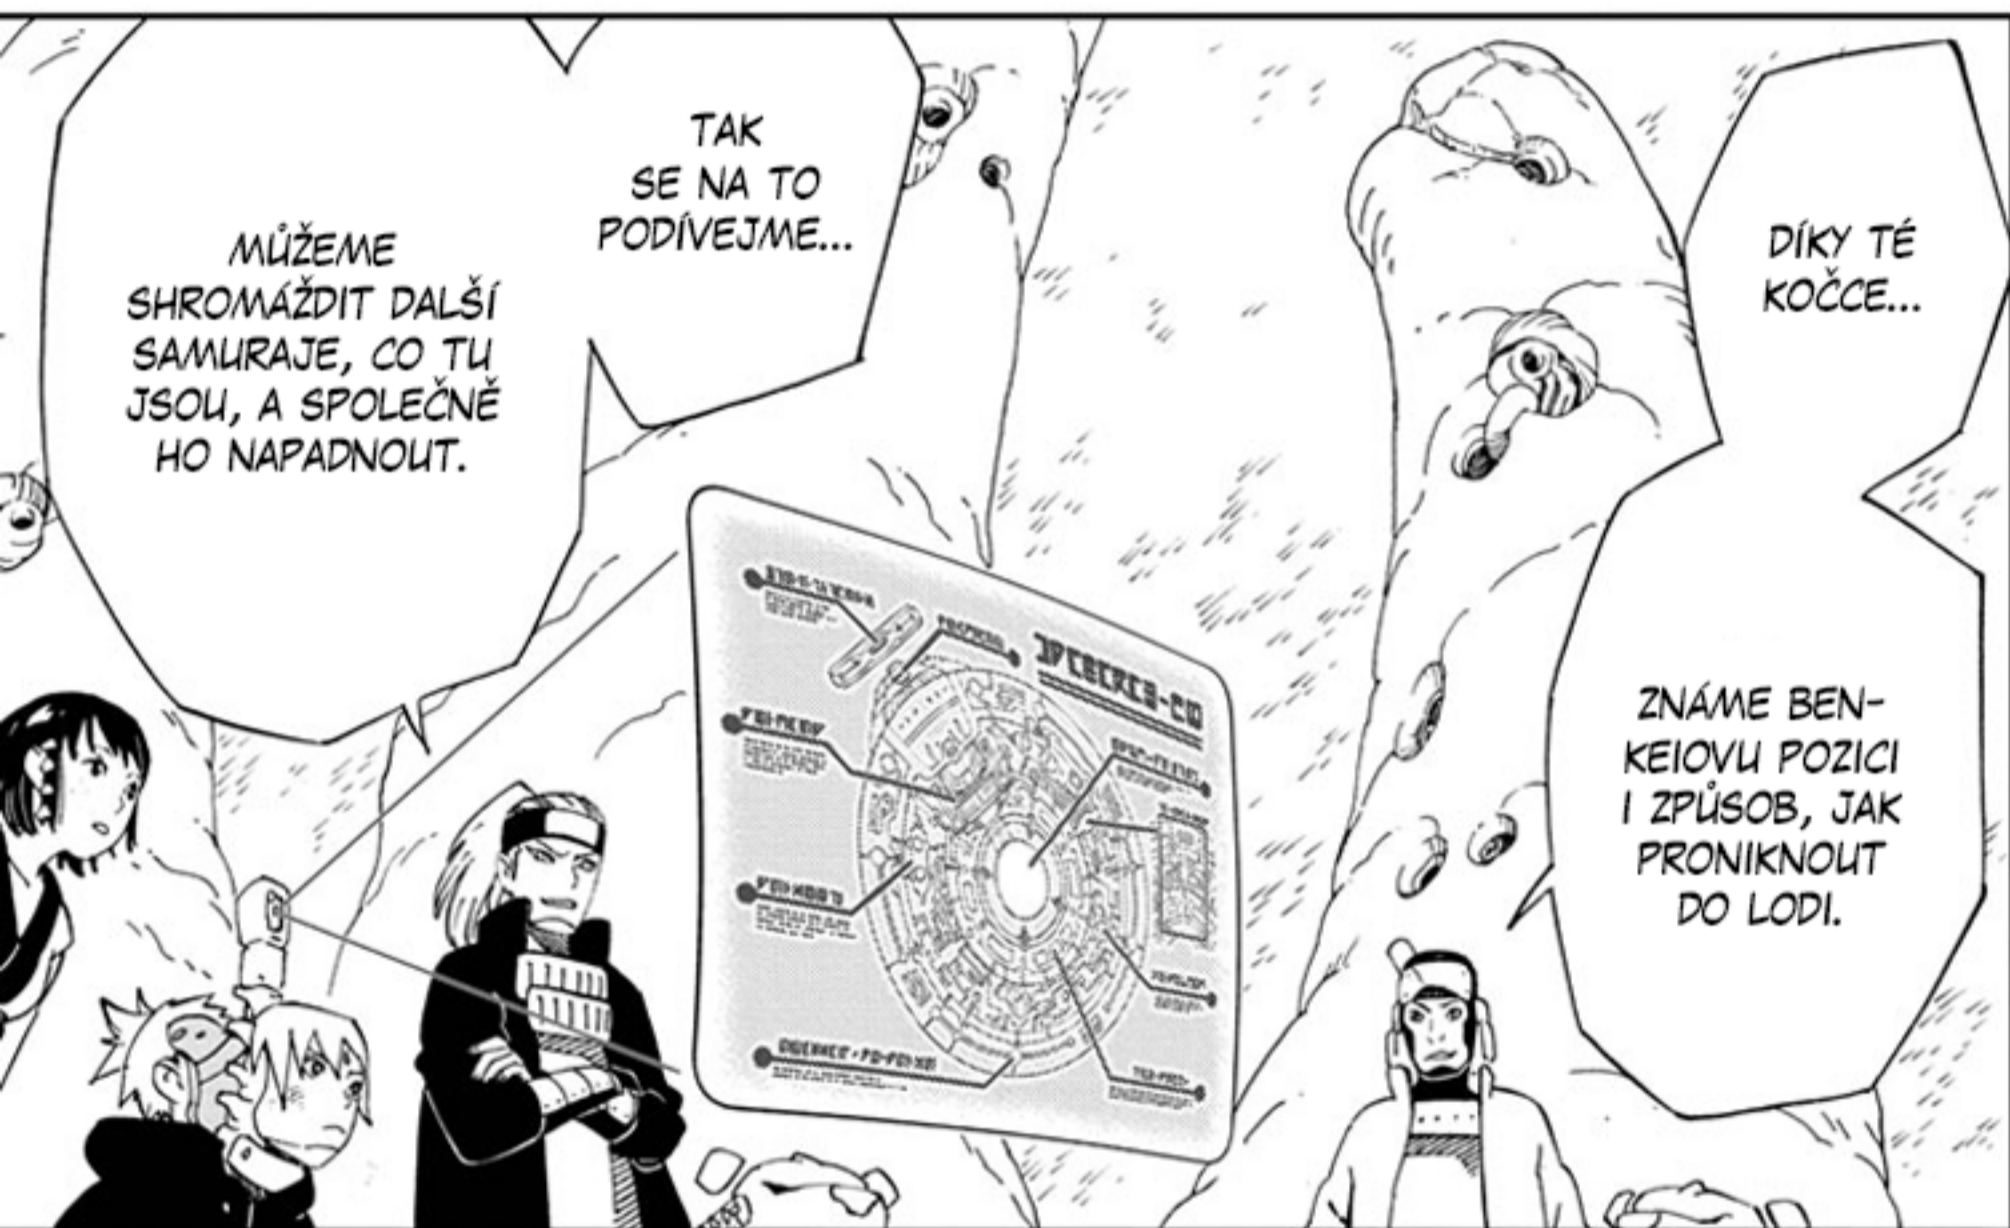

!

UŽ JE TO NA TOBĚ, HACHIMARU.

KLAP

TEĎ...

ZRRM

COŽE?! JÁ?!

VZÍT NA SEBE LIDSKOU PODOBU JE PRO MĚ RIS-KANTNÍ. KDYŽ VY-PRCHÁ, UPADNU NA DLOUHOU DOBU DO REŽIMU SPÁNKU.

A JESTLI SE JÍ CHCEME ZBAVIT, MUSÍME TAM NAHORU?!

TAKŽE TA LOŇ GENERUJE KOLEM PLANETY NĚJAKOU BARIÉRU, KVŮLI KTERÝ NEMŮŽEME PRYČ...

MŮŽEME SHROMÁŽDIT DALŠÍ SAMURAJE, CO TU JSOU, A SPOLEČNĚ HO NAPADNOUT.

TAK SE NA TO PODÍVEJME...

DÍKY TĚ KOČCE...

ZNÁME BEN-KEIOVU POZICI I ZPŮSOB, JAK PRONIKNOUT DO LODI.