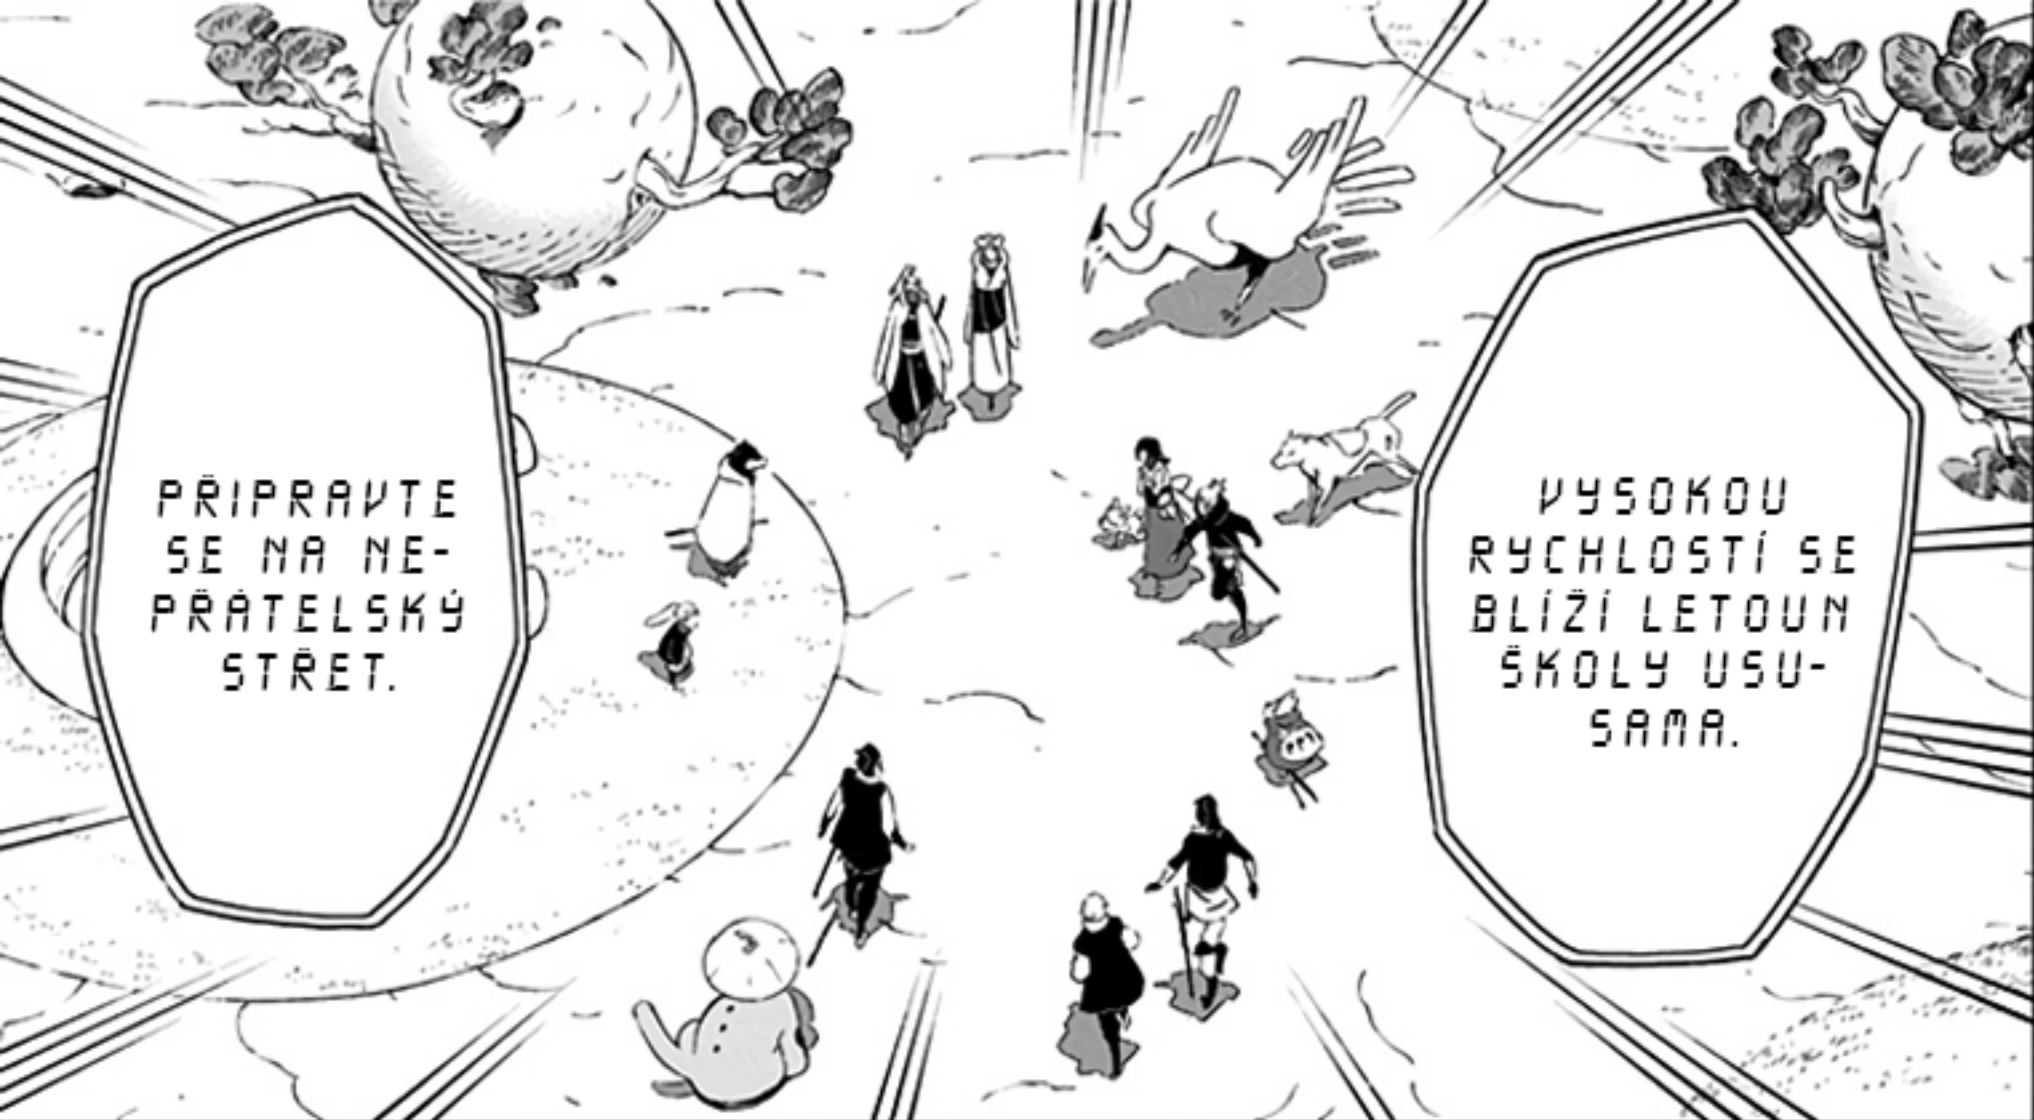

PŘIPRAVTE SE NA NE-PŘÁTELSKÝ STŘET.

VYSOKOU RYCHLOSTÍ SE BLÍŽÍ LETOUN ŠKOLY USUSAMA.