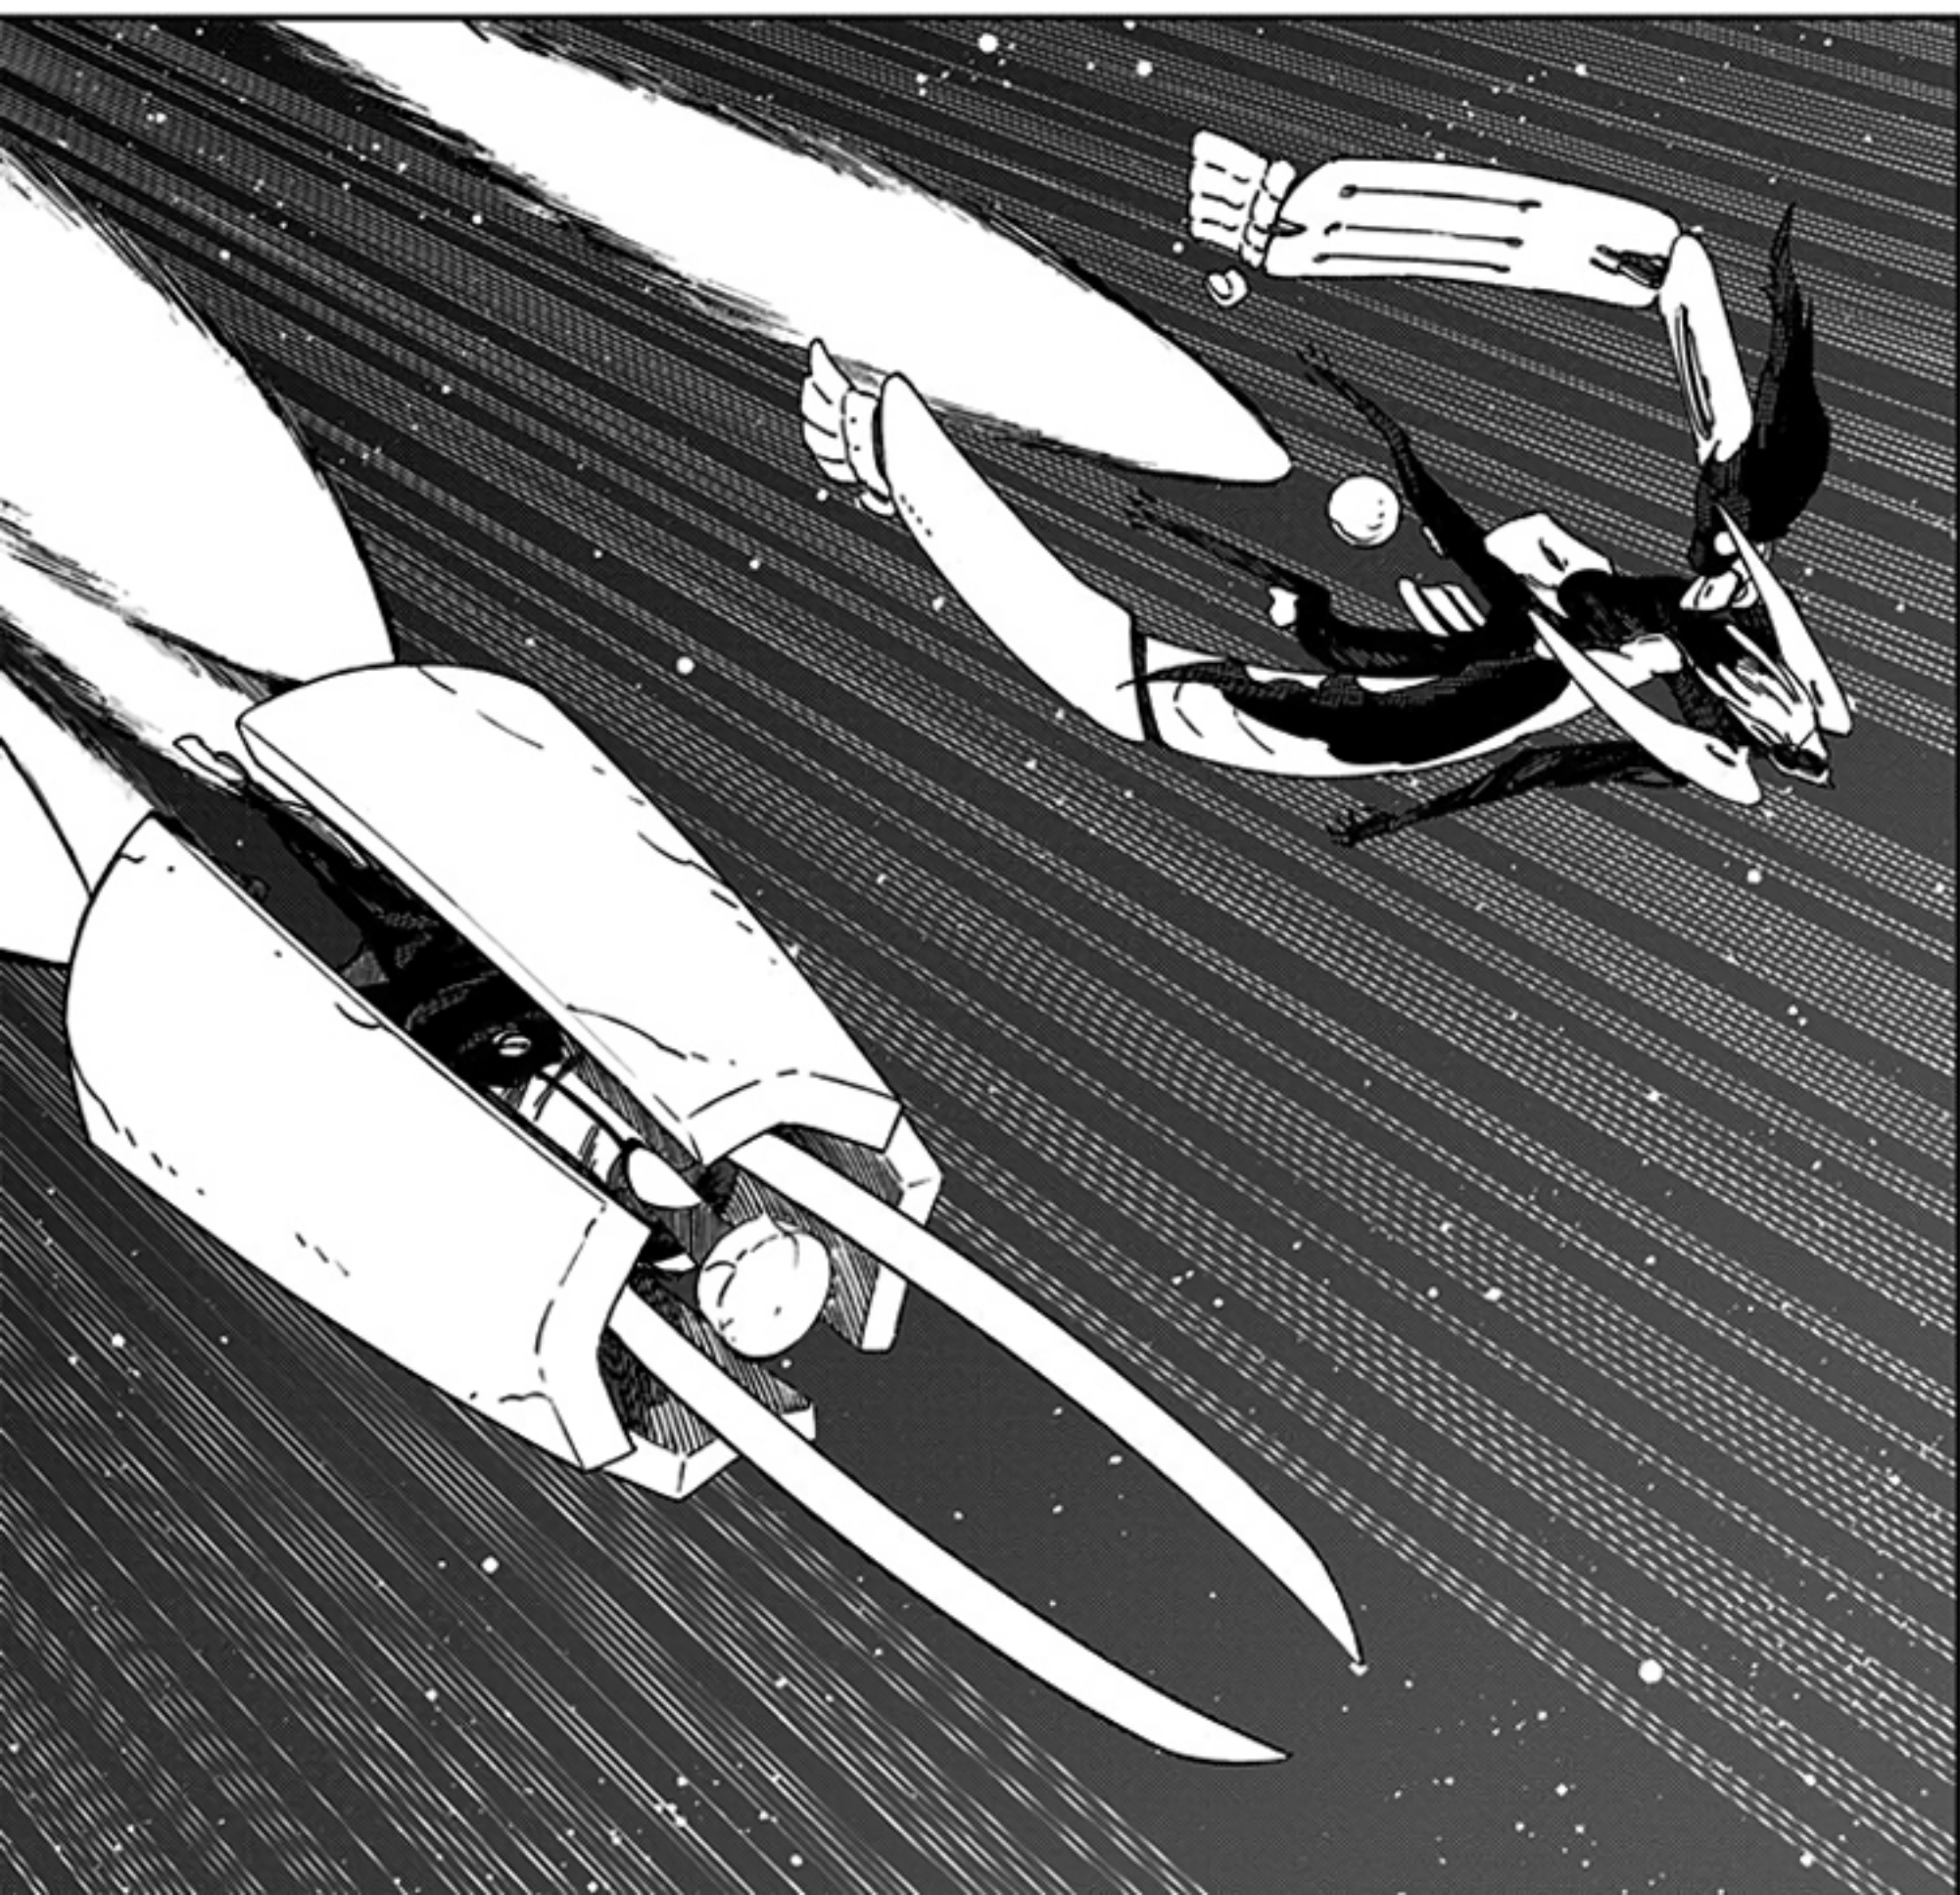

DVA ZÁSTUPCI
SVÝCH ŠKOL BOJUJÍ
BOK PO BOKU.

NIKDY BYCH
NEVĚŘIL, ŽE
BUDU NĚČEMU
TAKOVÉMU
SVĚDKEM.