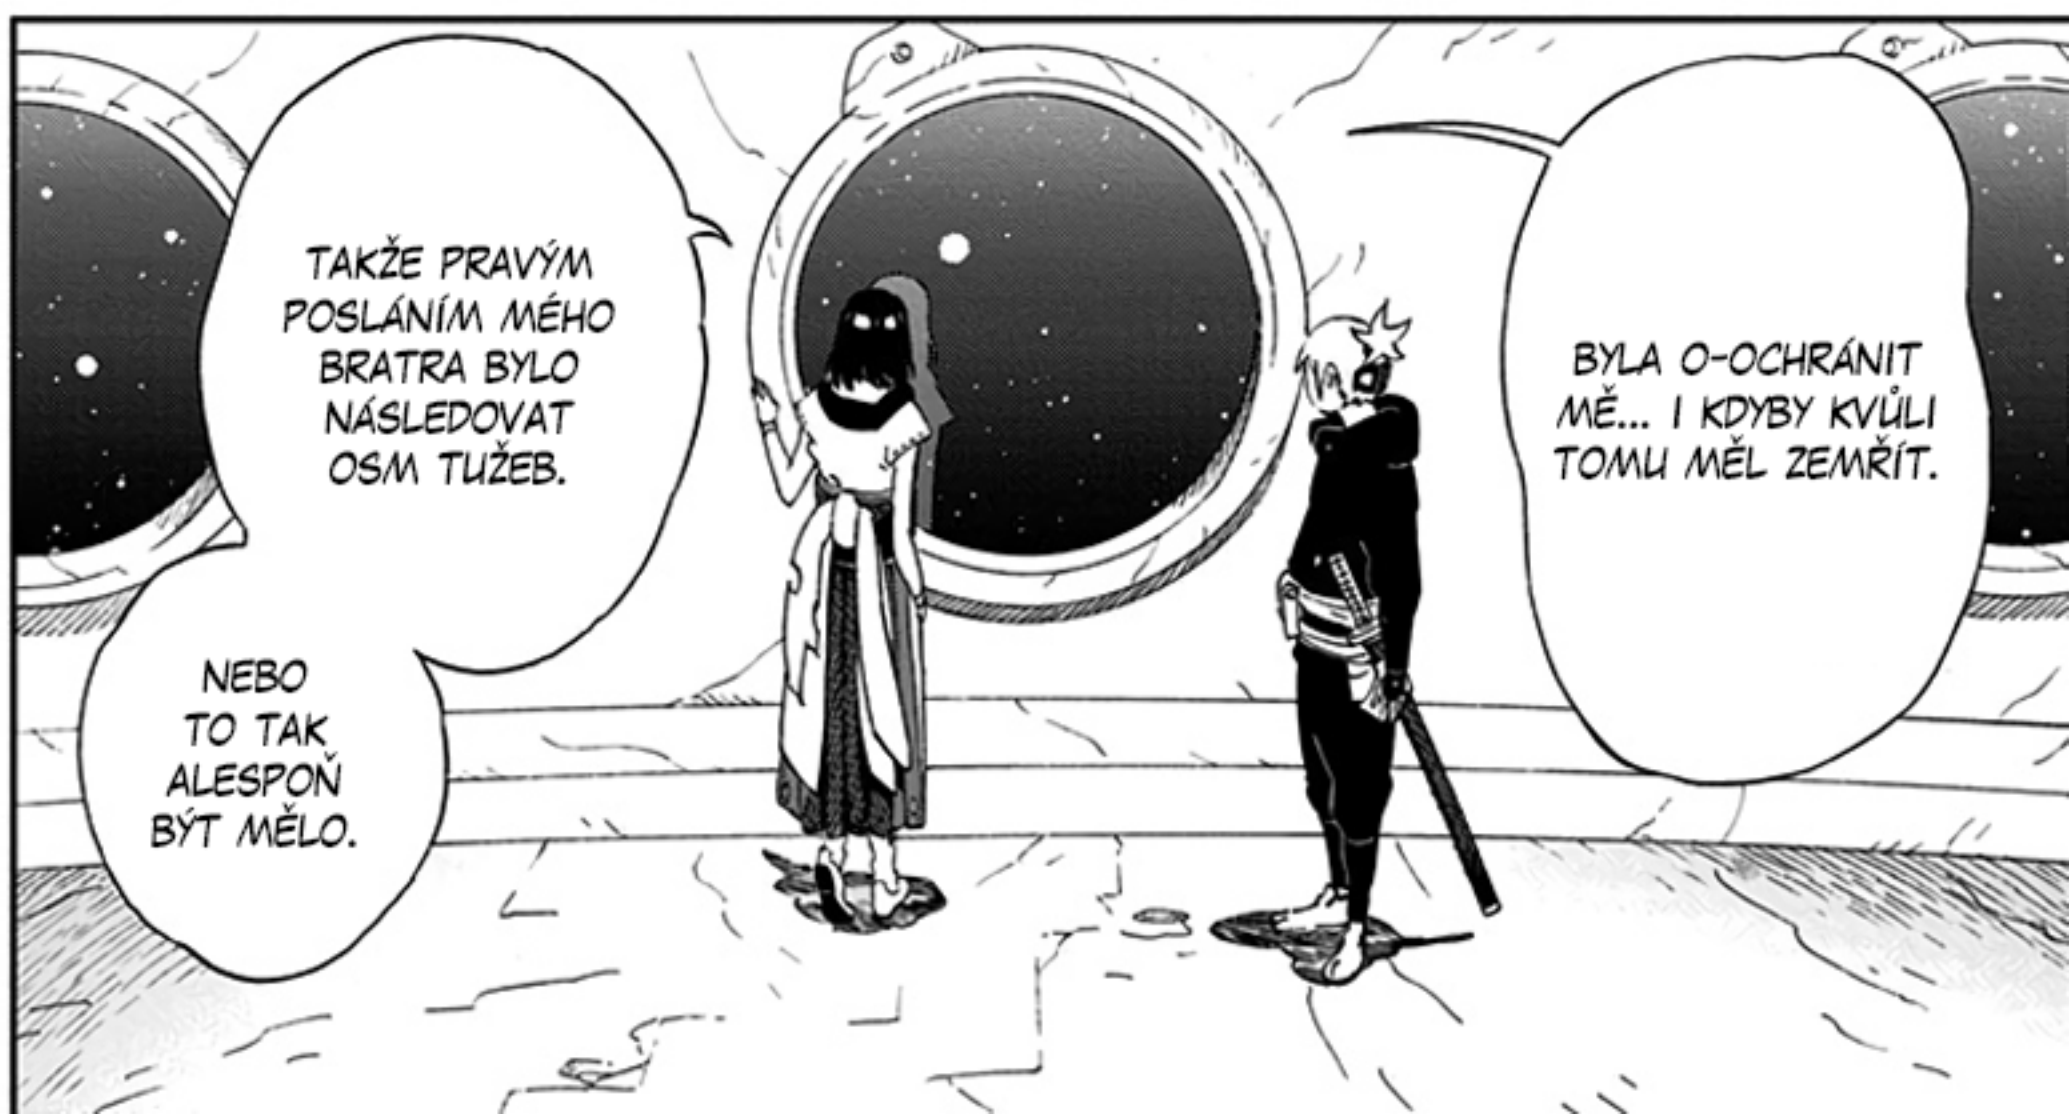

TAKŽE PRAVÝM POSLÁNÍM MÉHO BRATRA BYLO NÁSLEDOVAT OSM TUŽEB.

NEBO TO TAK ALESPŇ BÝT MĚLO.

BYLA O-OCRÁNIT MĚ... I KDYBY KVŮLI TOMU MĚL ZEMŘÍT.