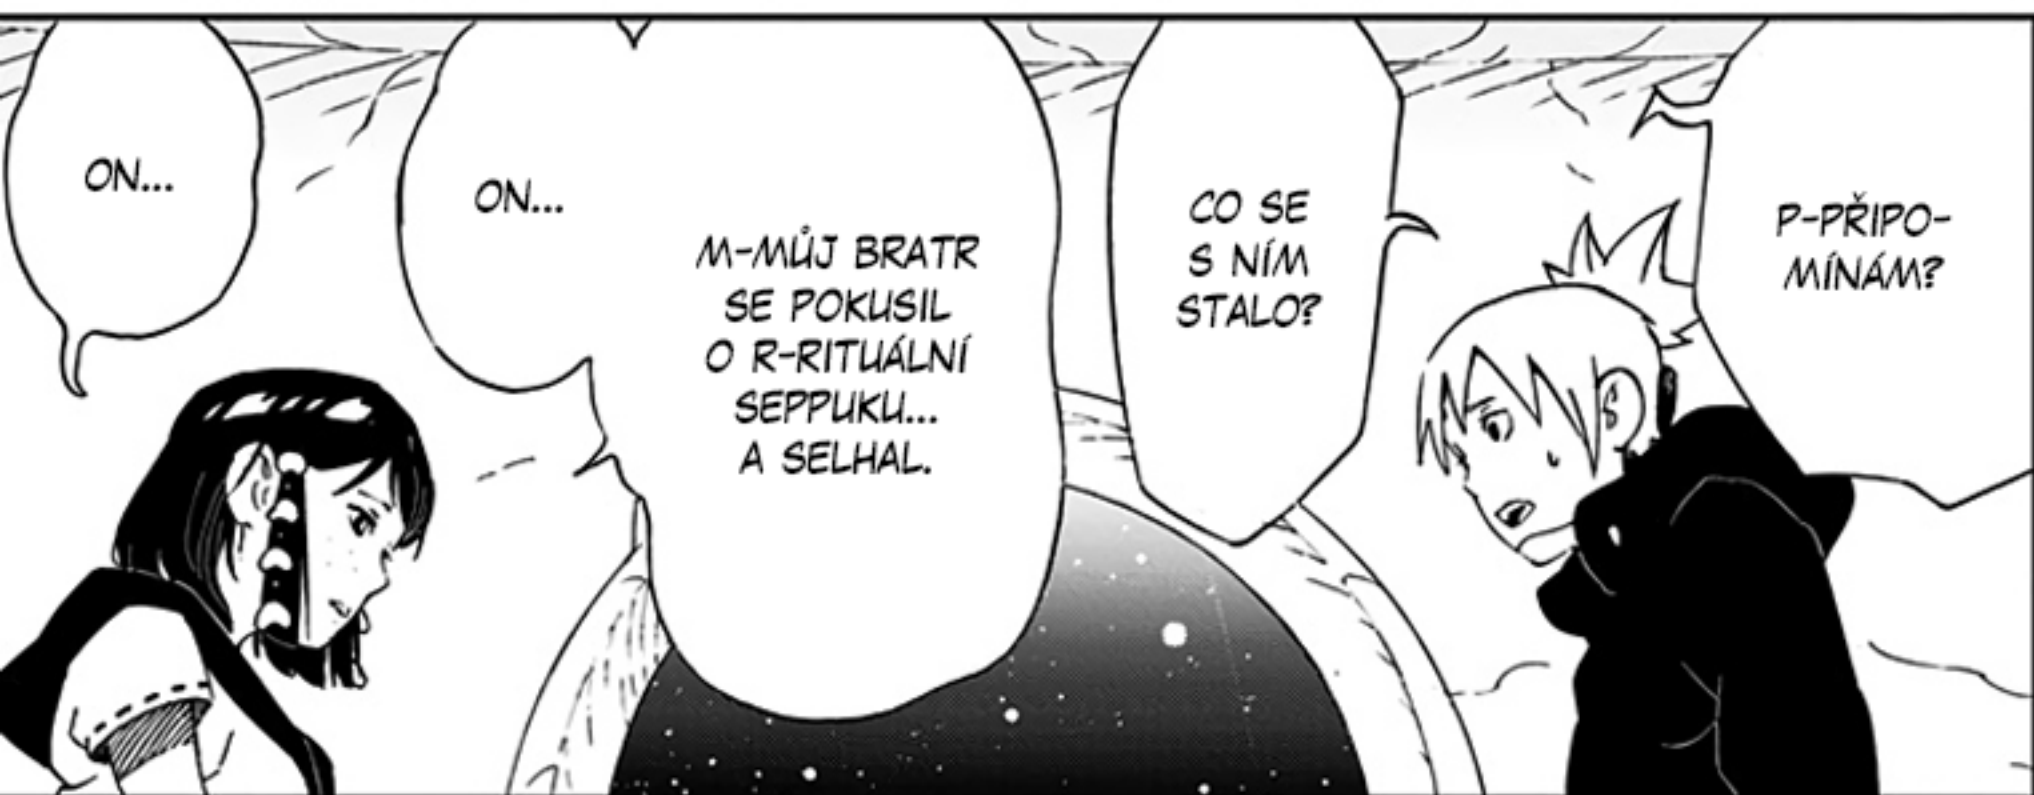

SAMURAI 8

HACHIMARUOVY PŘÍBĚHY

PŘÍBĚH: KISHIMOTO MASASHI

KRESBA: OKUBO AKIRA

KAPITOLA 39: ÚTOK ZE ZÁLOHY

A ŽE PAK BUDE MOCI SVÉ JMÉNO, NANASHI, INTERPRETOVAT JAKO ONĚCH SEDM TUŽEB.

Ř-ŘÍKAL, ŽE AŽ Z NĚJ BUDE SAMURAJ, PŘETVOŘÍ SVÝCH SEDM TUŽEB...