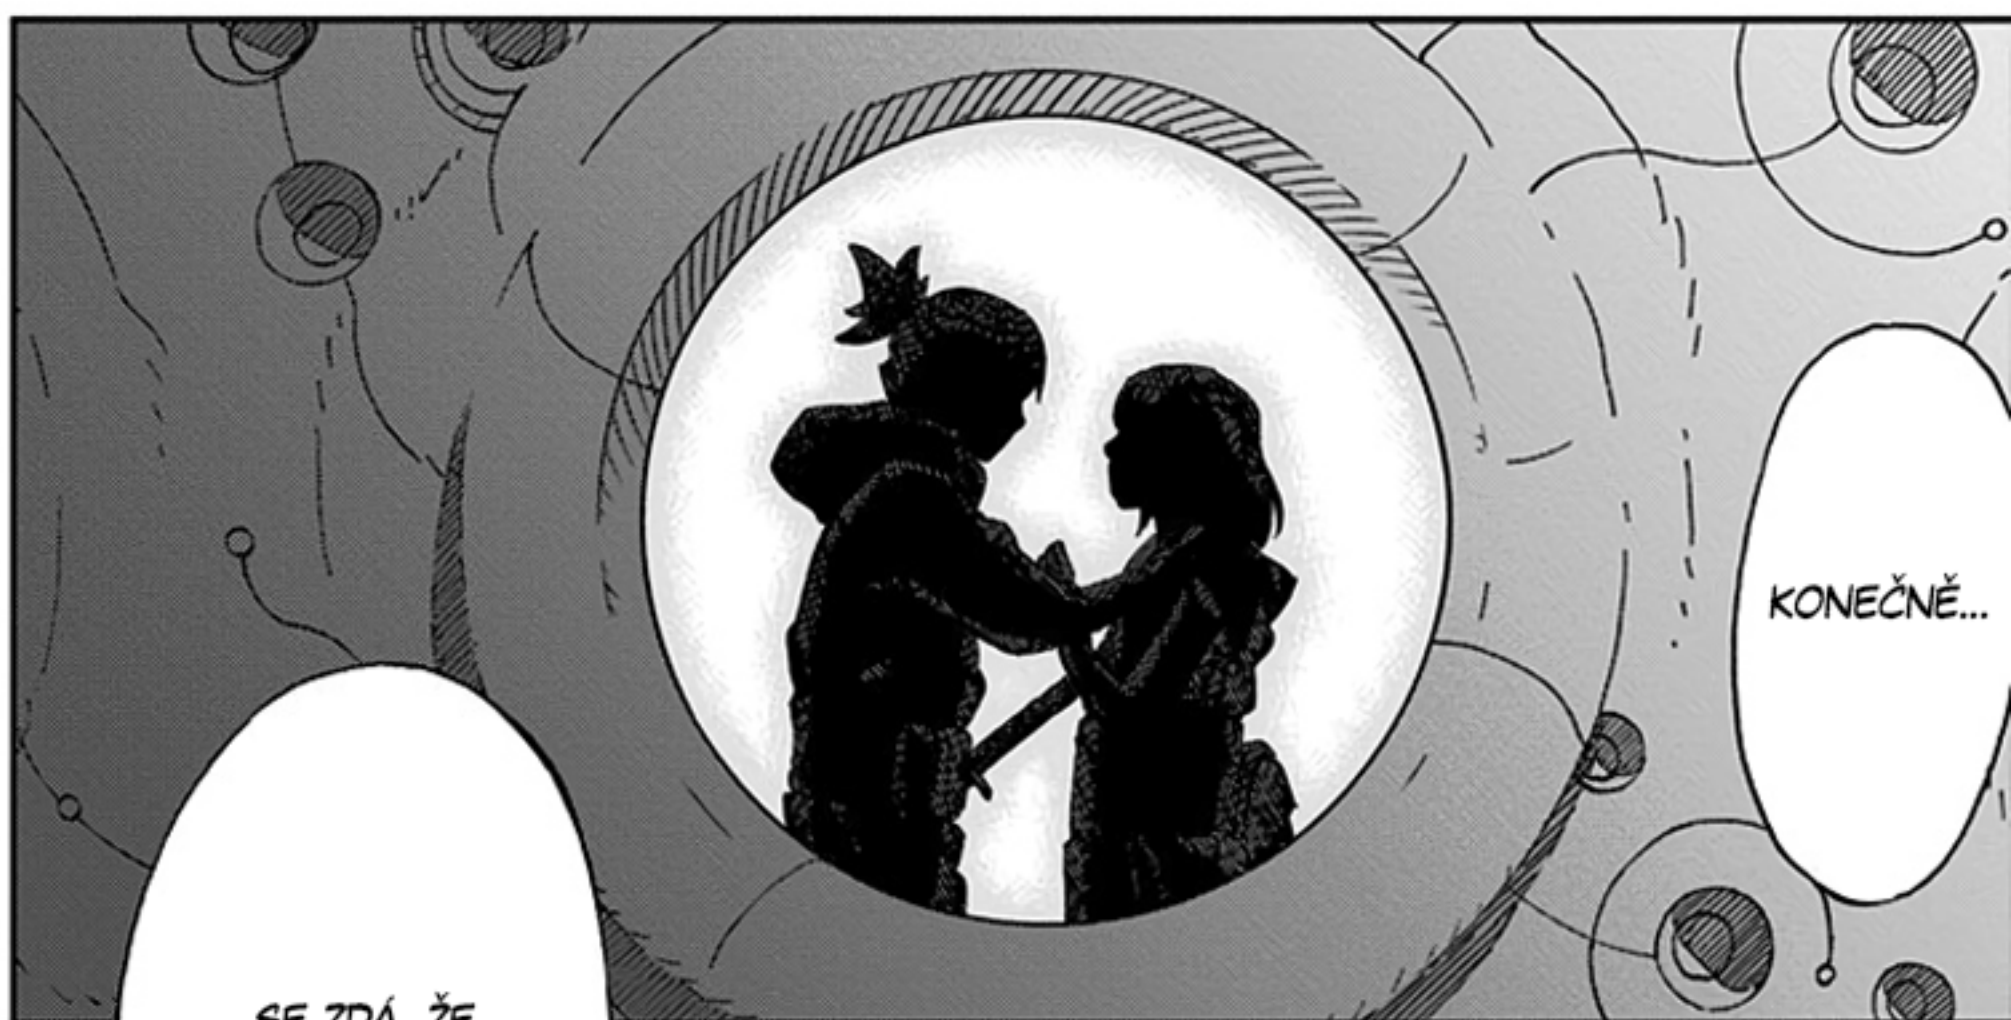

SE ZDÁ, ŽE
JEDEN DRUHÉHO
VIDÍ TAKOVÉHO,
JAKÝ JE.

KONEČNĚ...