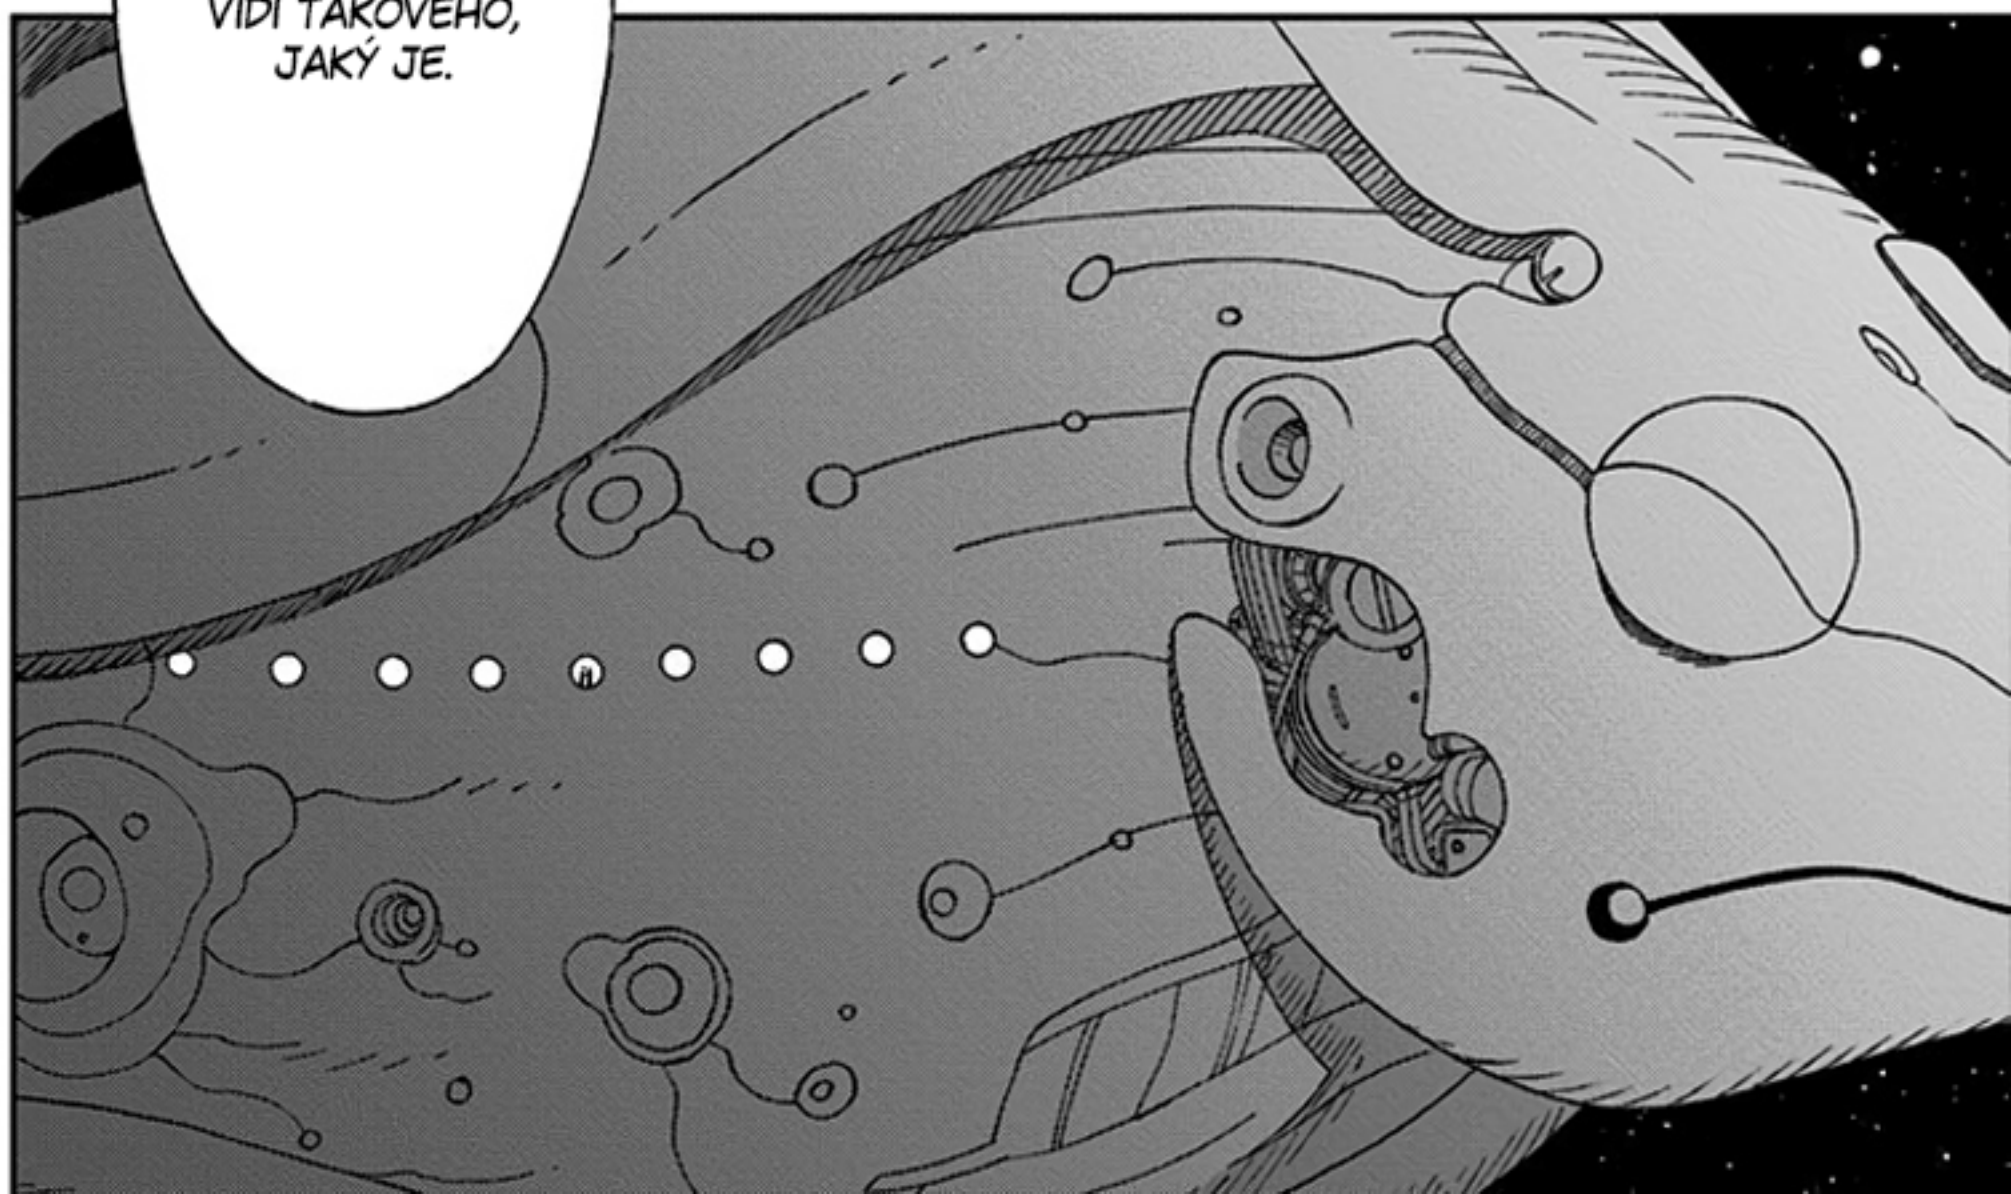

A CO
UKAZUJEŠ
DRUHÝM.

VŠE ZÁVISÍ
NA TOM, JAK
POHLÍŽÍŠ NA
SVĚT...

TO NEJDŮLEŽITĚJŠÍ
MNOHDY NENÍ NA
PRVNÍ POHLED
ZŘEJMÉ.

SE ZDÁ, ŽE
JEDEN DRUHÉHO
VIDÍ TAKOVÉHO,
JAKÝ JE.

KONEČNĚ...