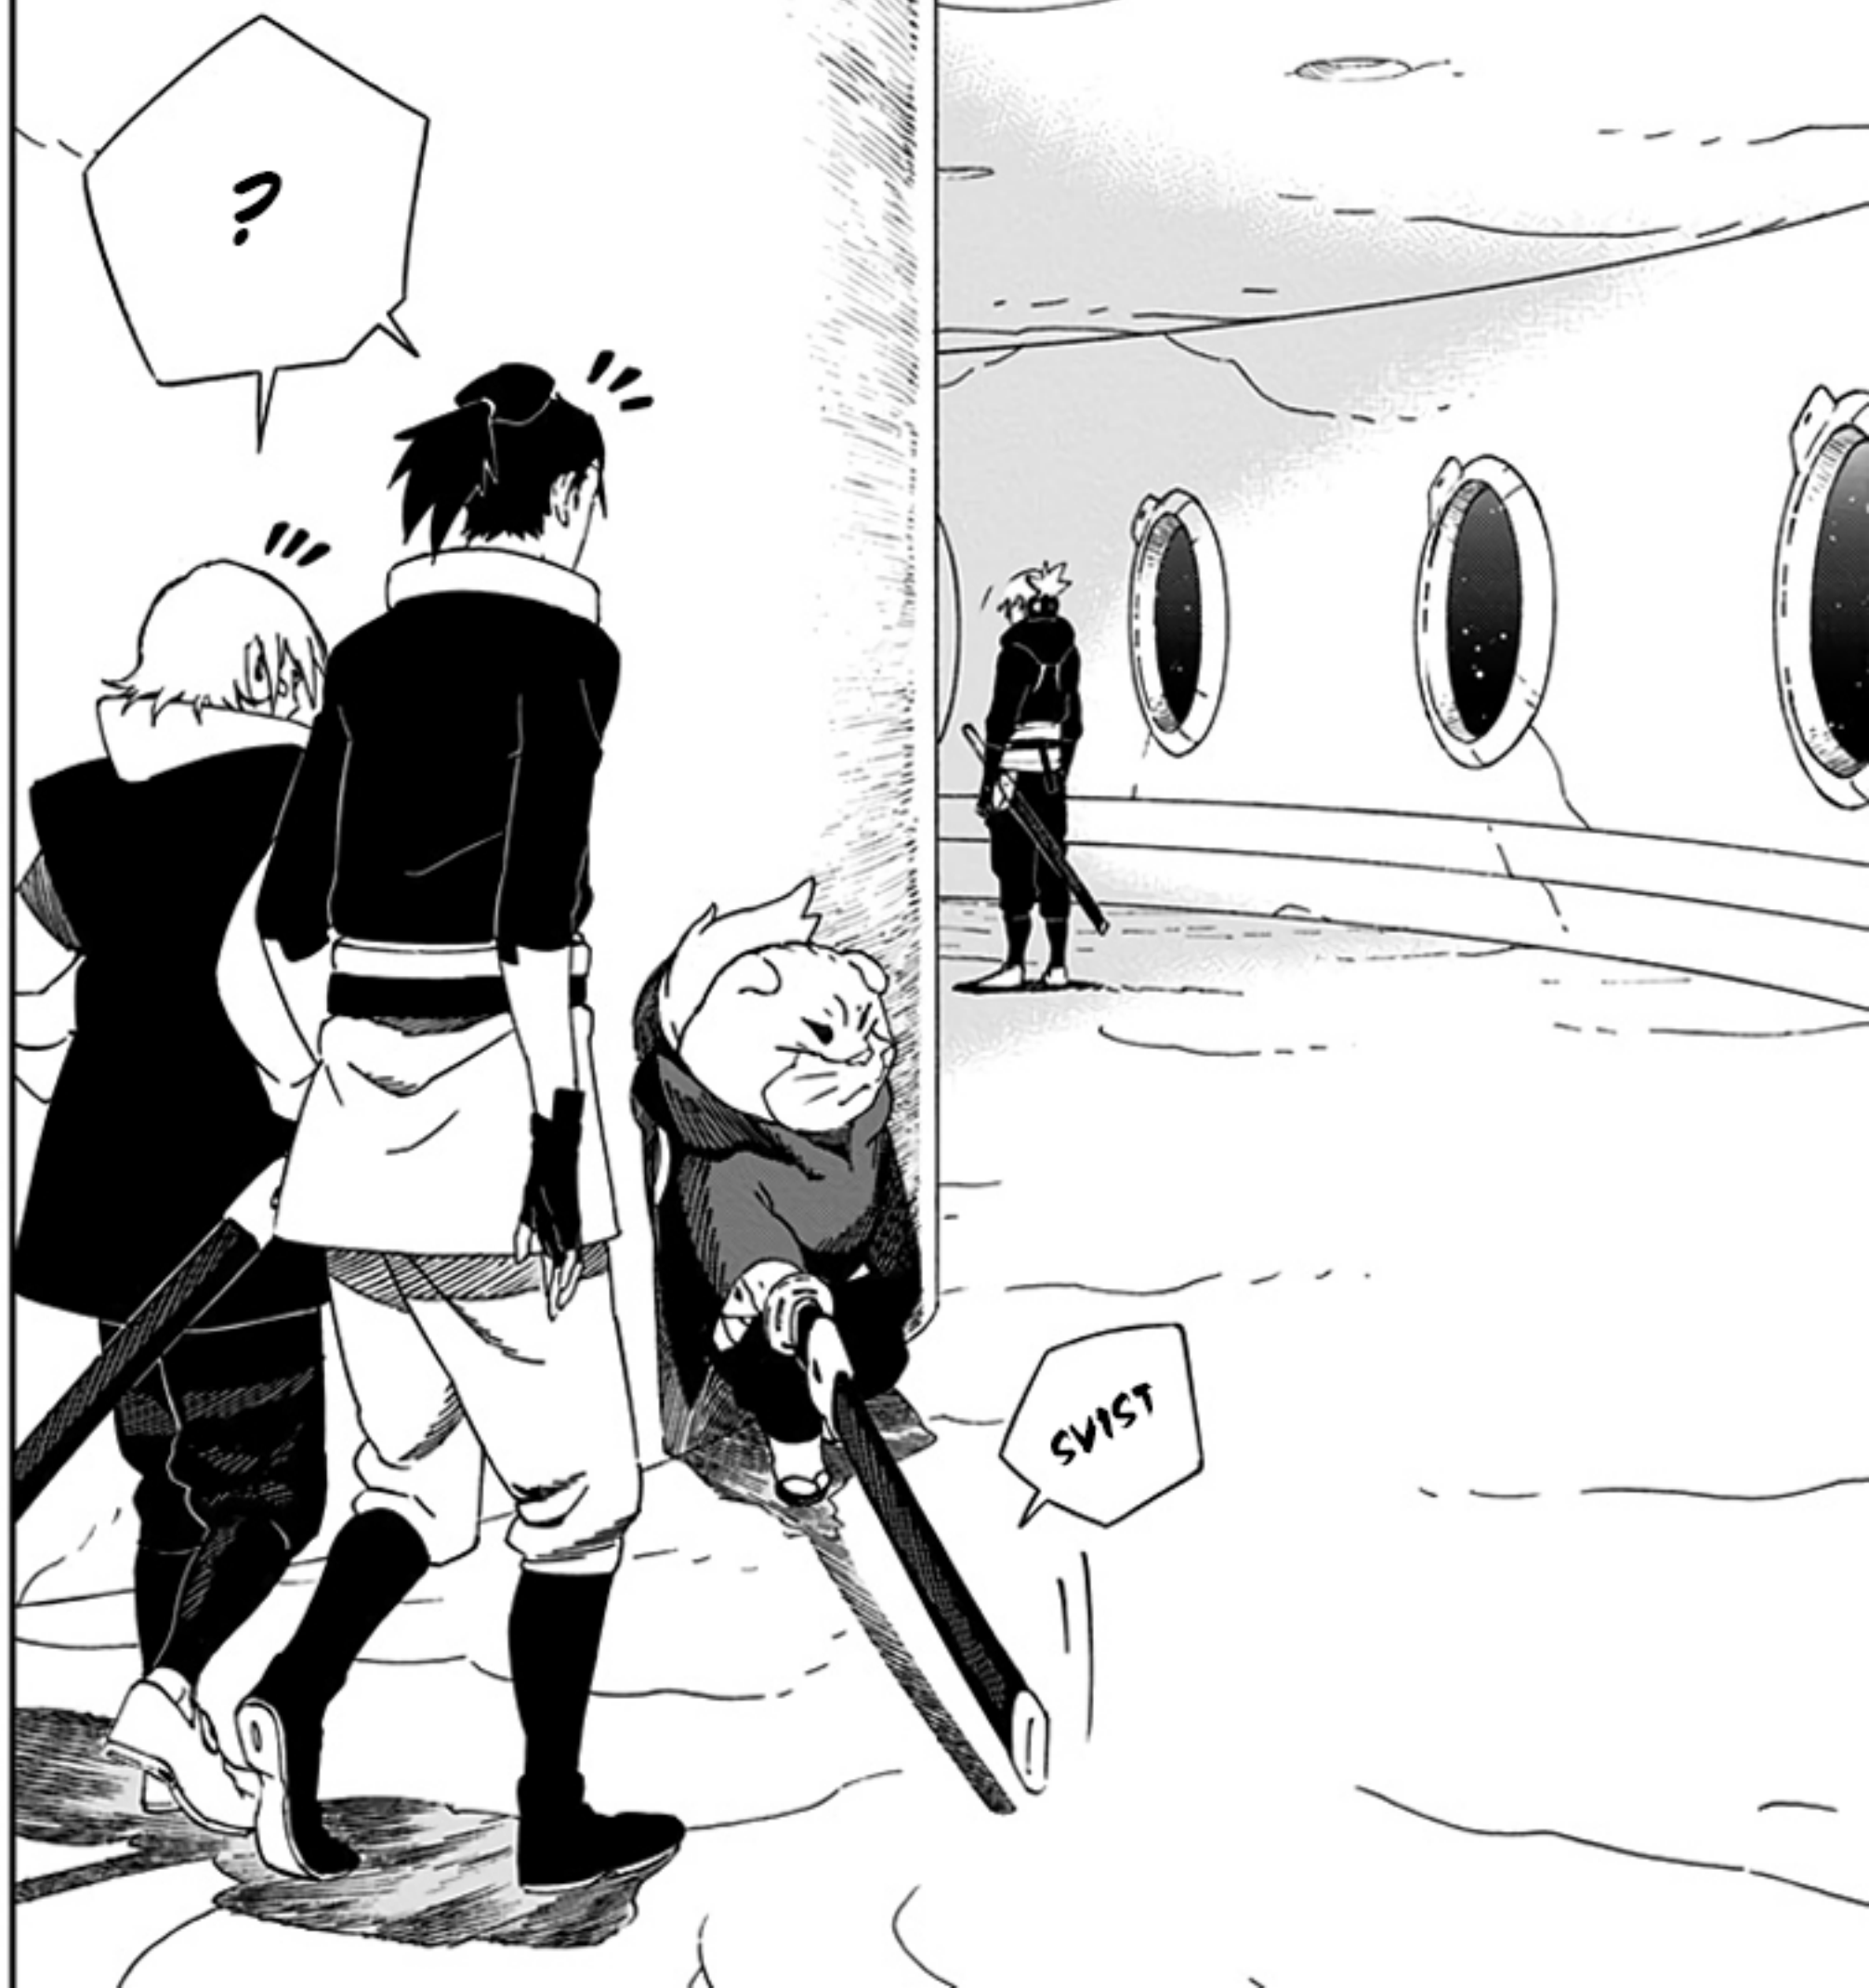

SAMURAI 8

HACHIMARUOVY PŘÍBĚHY

PŘÍBĚH: KISHIMOTO MASASHI

KRESBA: OKUBO AKIRA

KAPITOLA 39: ÚTOK ZE ZÁLOHY

A ŽE PAK BUDE MOCI SVÉ JMÉNO, NANASHI, INTERPRETOVAT JAKO ONĚCH SEDM TUŽEB.

Ř-ŘÍKAL, ŽE AŽ Z NĚJ BUDE SAMURAJ, PŘETVOŘÍ SVÝCH SEDM TUŽEB...