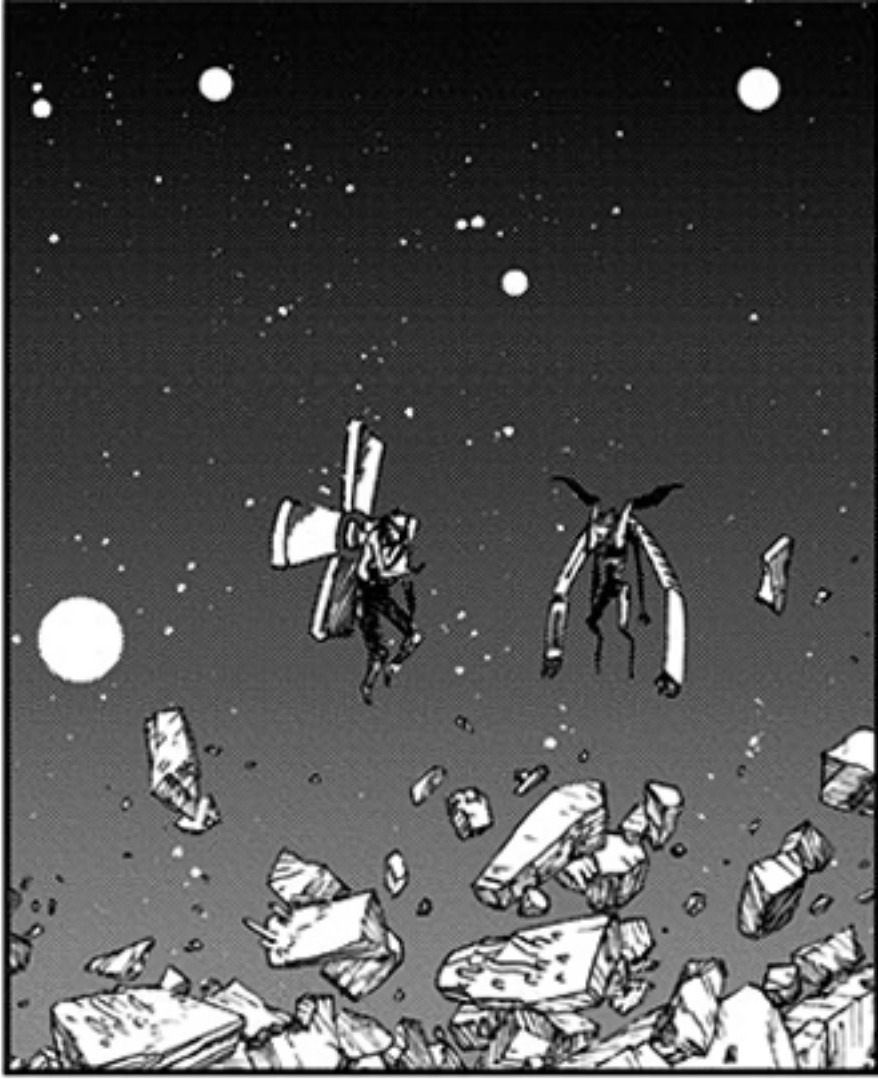

BLIDOU VYPADAT JAKO
DLOUHÁ PADAJÍCÍ HVĚZDA...

CHÁPU...

PROTOŽE
JSME SE
NACHÁZELI
V JINÉM
ČASOPROS-
TORU.

A TY
JSI TOLIK
VYTROSTLA...

TAKŽE MŮŽU
ZŮSTAT
V LIDSKÉ
PODOBĚ...

KTERÁ UCHOVÁVÁ PŘÁNÍ
KAŽDÉ DUŠE V GALAXII.