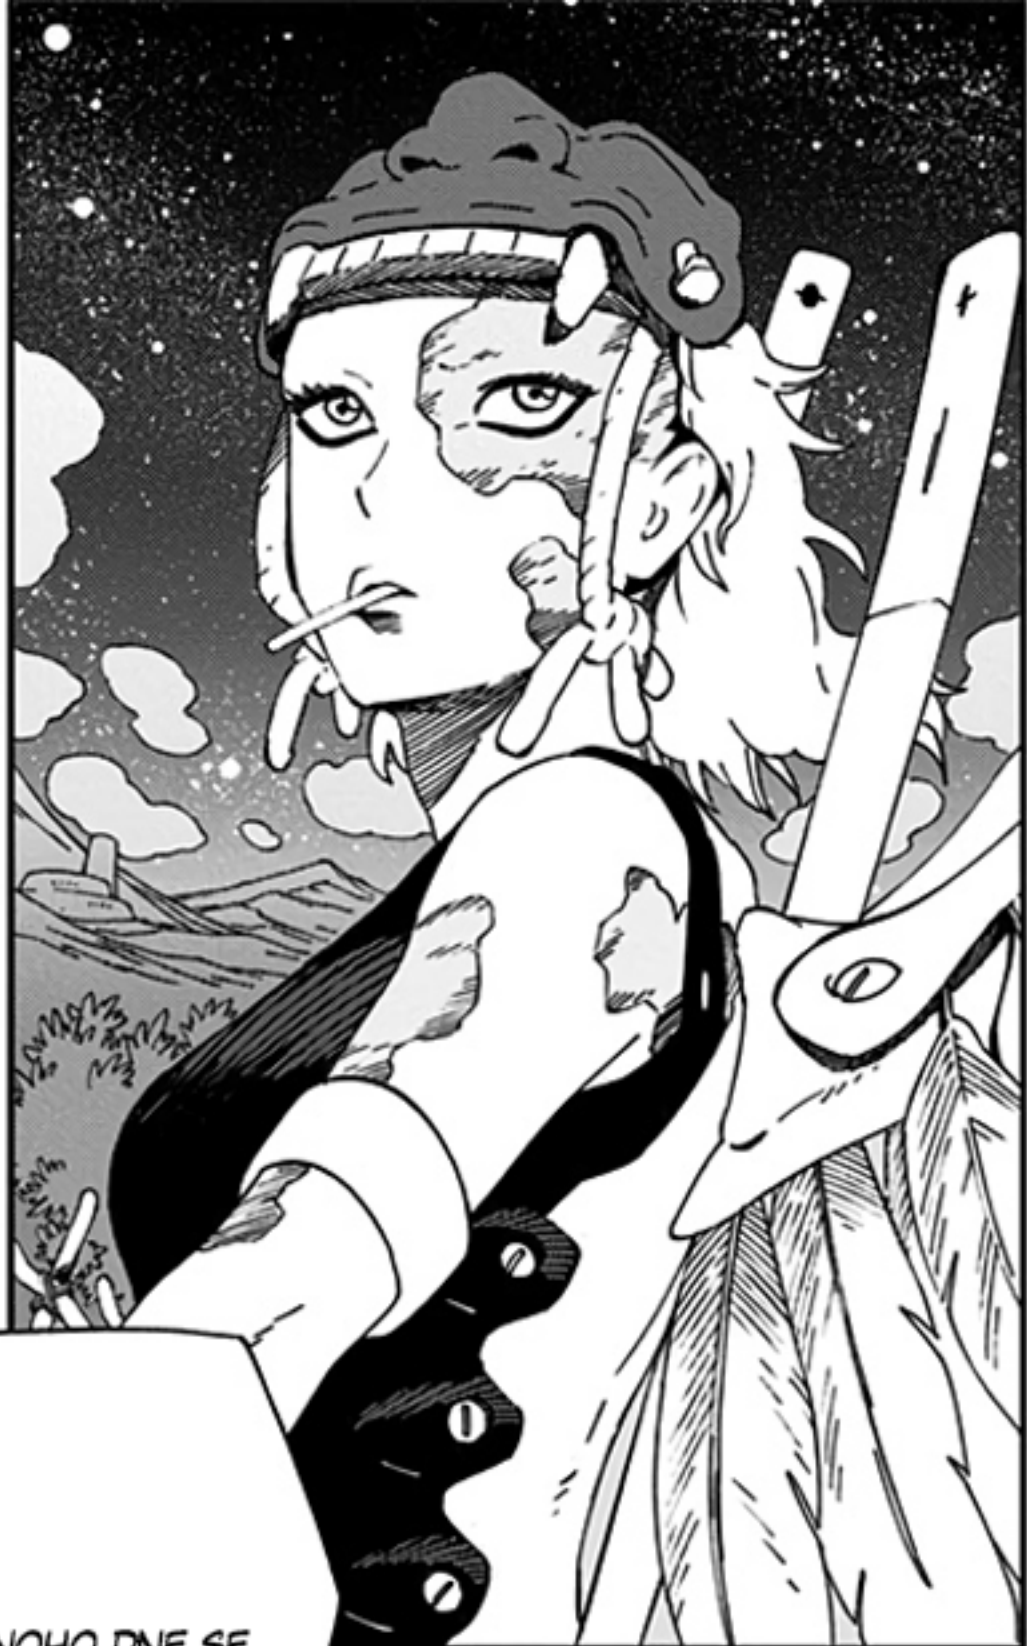

ALE JEDNOHO DNE SE
PROPOJÍ A UTVORÍ KŘIVKU,
KTEROU NEPŘEHLÉDNEŠ.