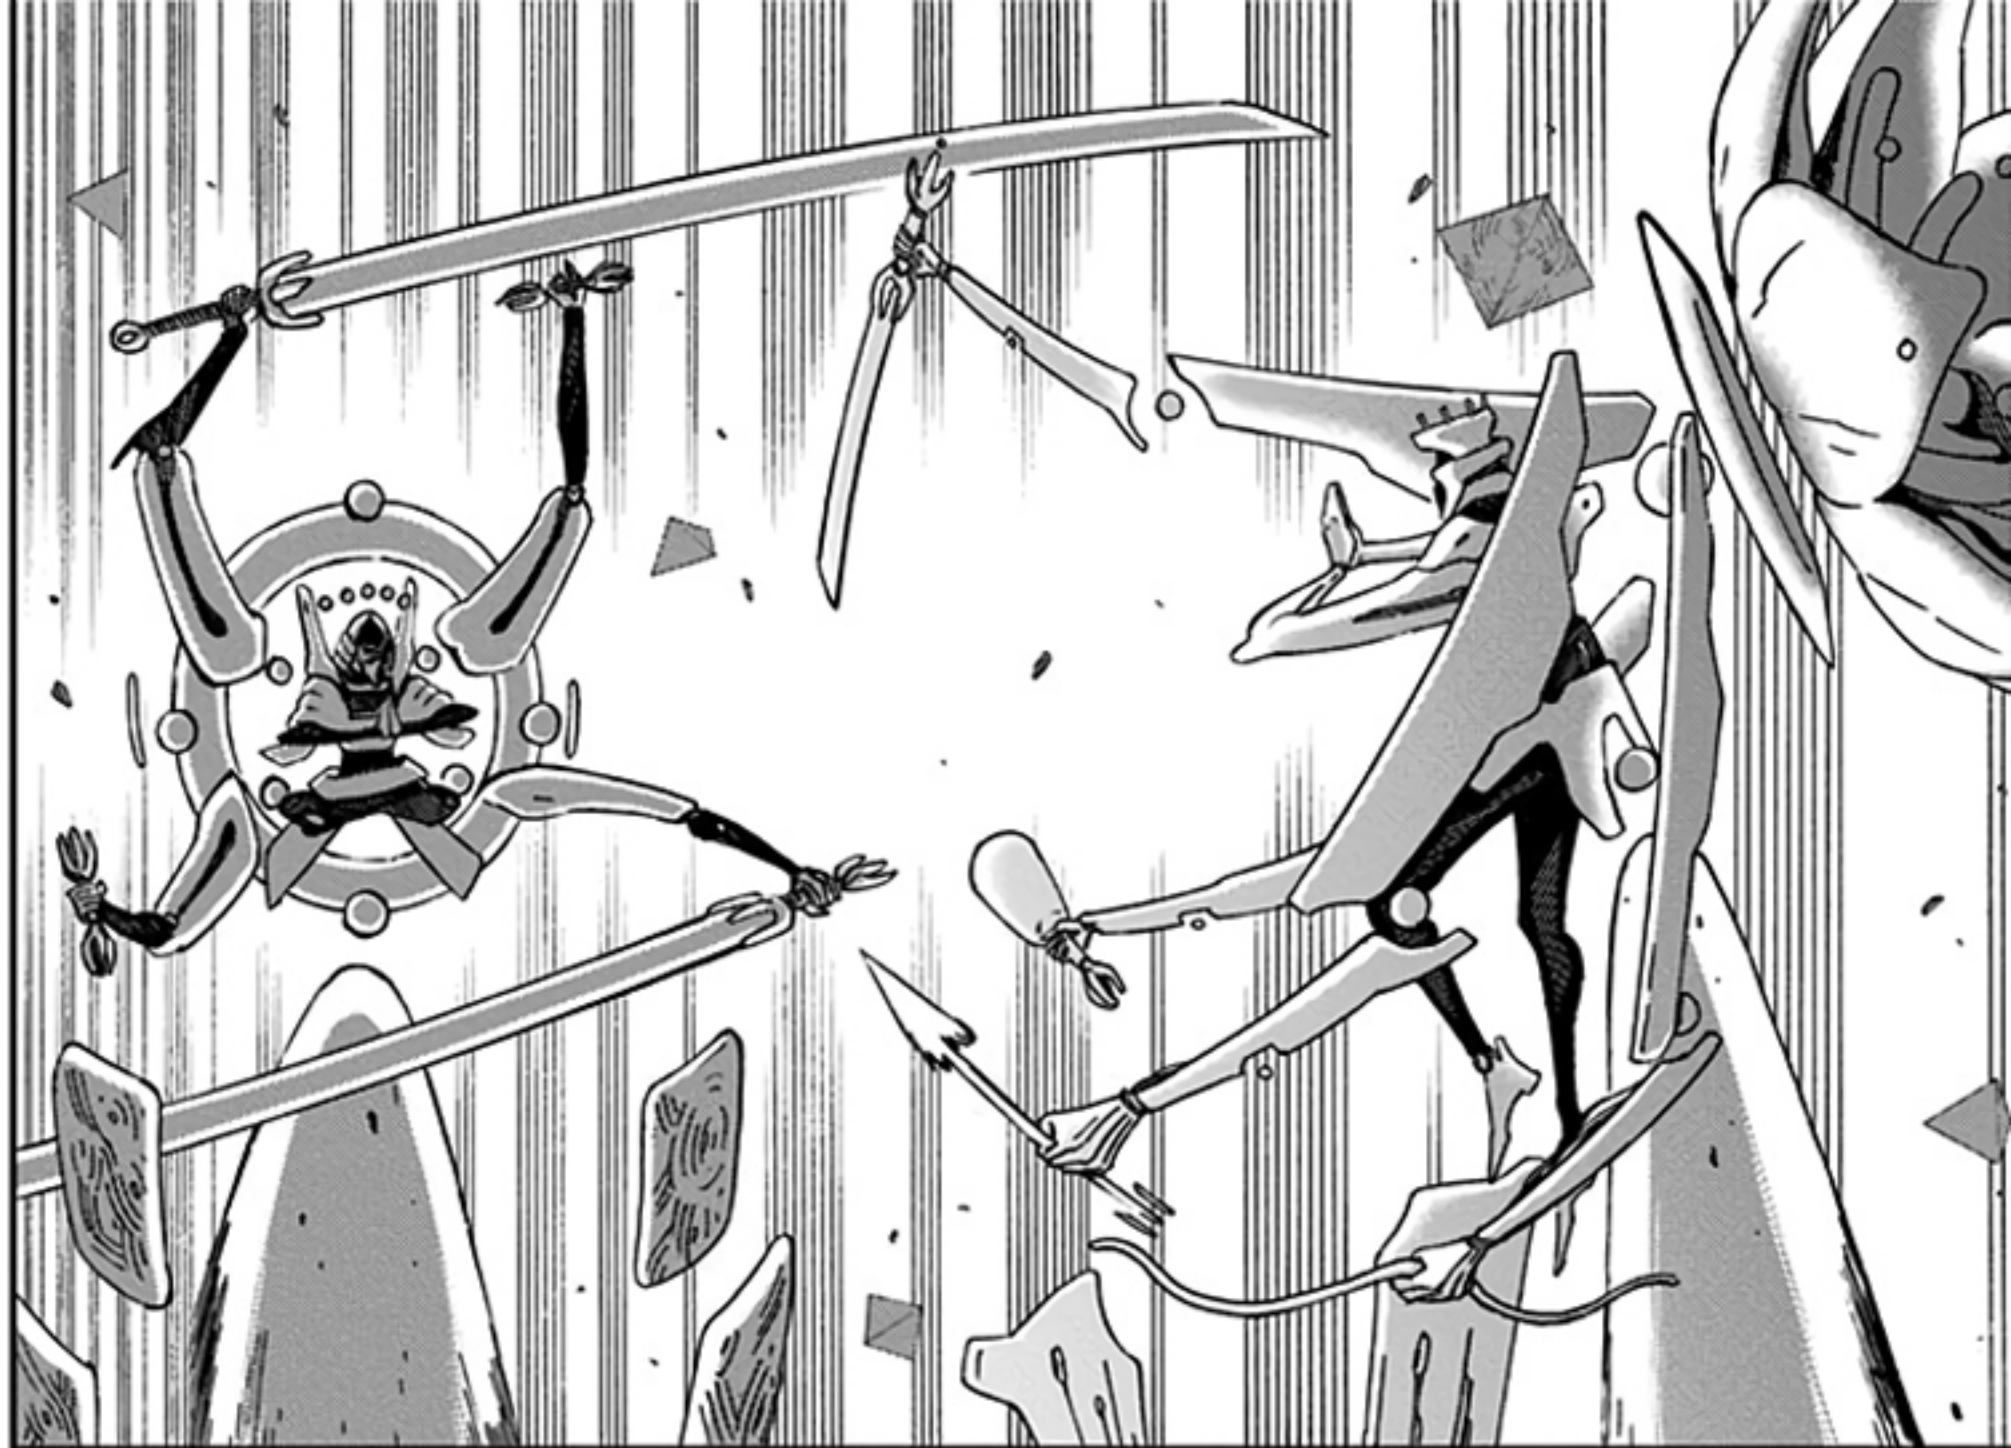

SAMURAJ:
HACHIMARU

- SÍLA — ∞
- RYCHLOST — ∞
- INTELIGENCE — ∞
- TECHNICKÉ
CÍTĚNÍ — ∞
- GRAVITAČNÍ
TAH — ∞
- SPOLEČNÍK
KLÍČE — ∞
- HRDINSTVÍ — ∞
- CHARISMA — ∞

ŽI
K — 0

PLNOU
PAROU
VPŘED!

A character in a white coat with a dark collar and a sword tucked under his arm is pointing towards another character in a white coat. They are standing in a dark space with floating white cubes and circles. A speech bubble above them says "PLNOU PAROU VPŘED!".