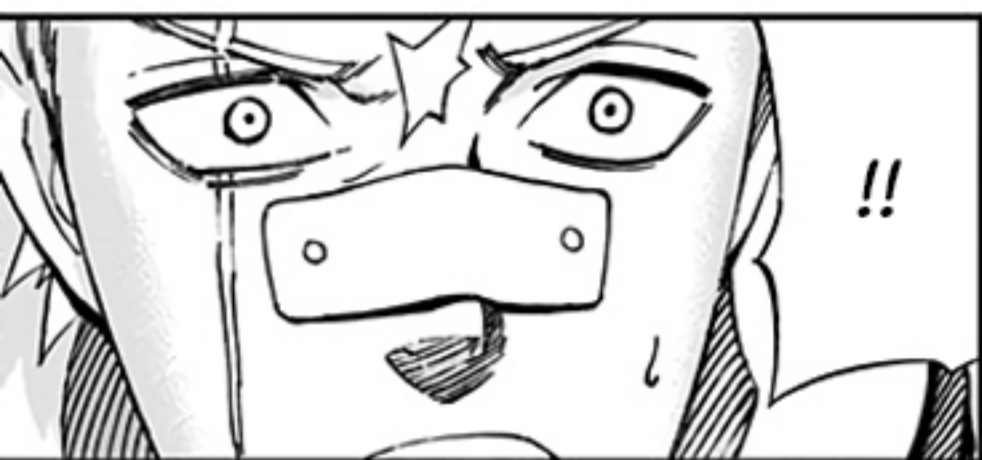

BLIDOU VYPADAT JAKO
DLOUHÁ PADAJÍCÍ HVĚZDA...

CHÁPU...

PROTOŽE
JSME SE
NACHÁZELI
V JINÉM
ČASOPROS-
TORU.

A TY
JSI TOLIK
VYTROSTLA...

TAKŽE MŮŽU
ZŮSTAT
V LIDSKÉ
PODOBĚ...

KTERÁ UCHOVÁVÁ PŘÁNÍ
KAŽDÉ DUŠE V GALAXII.