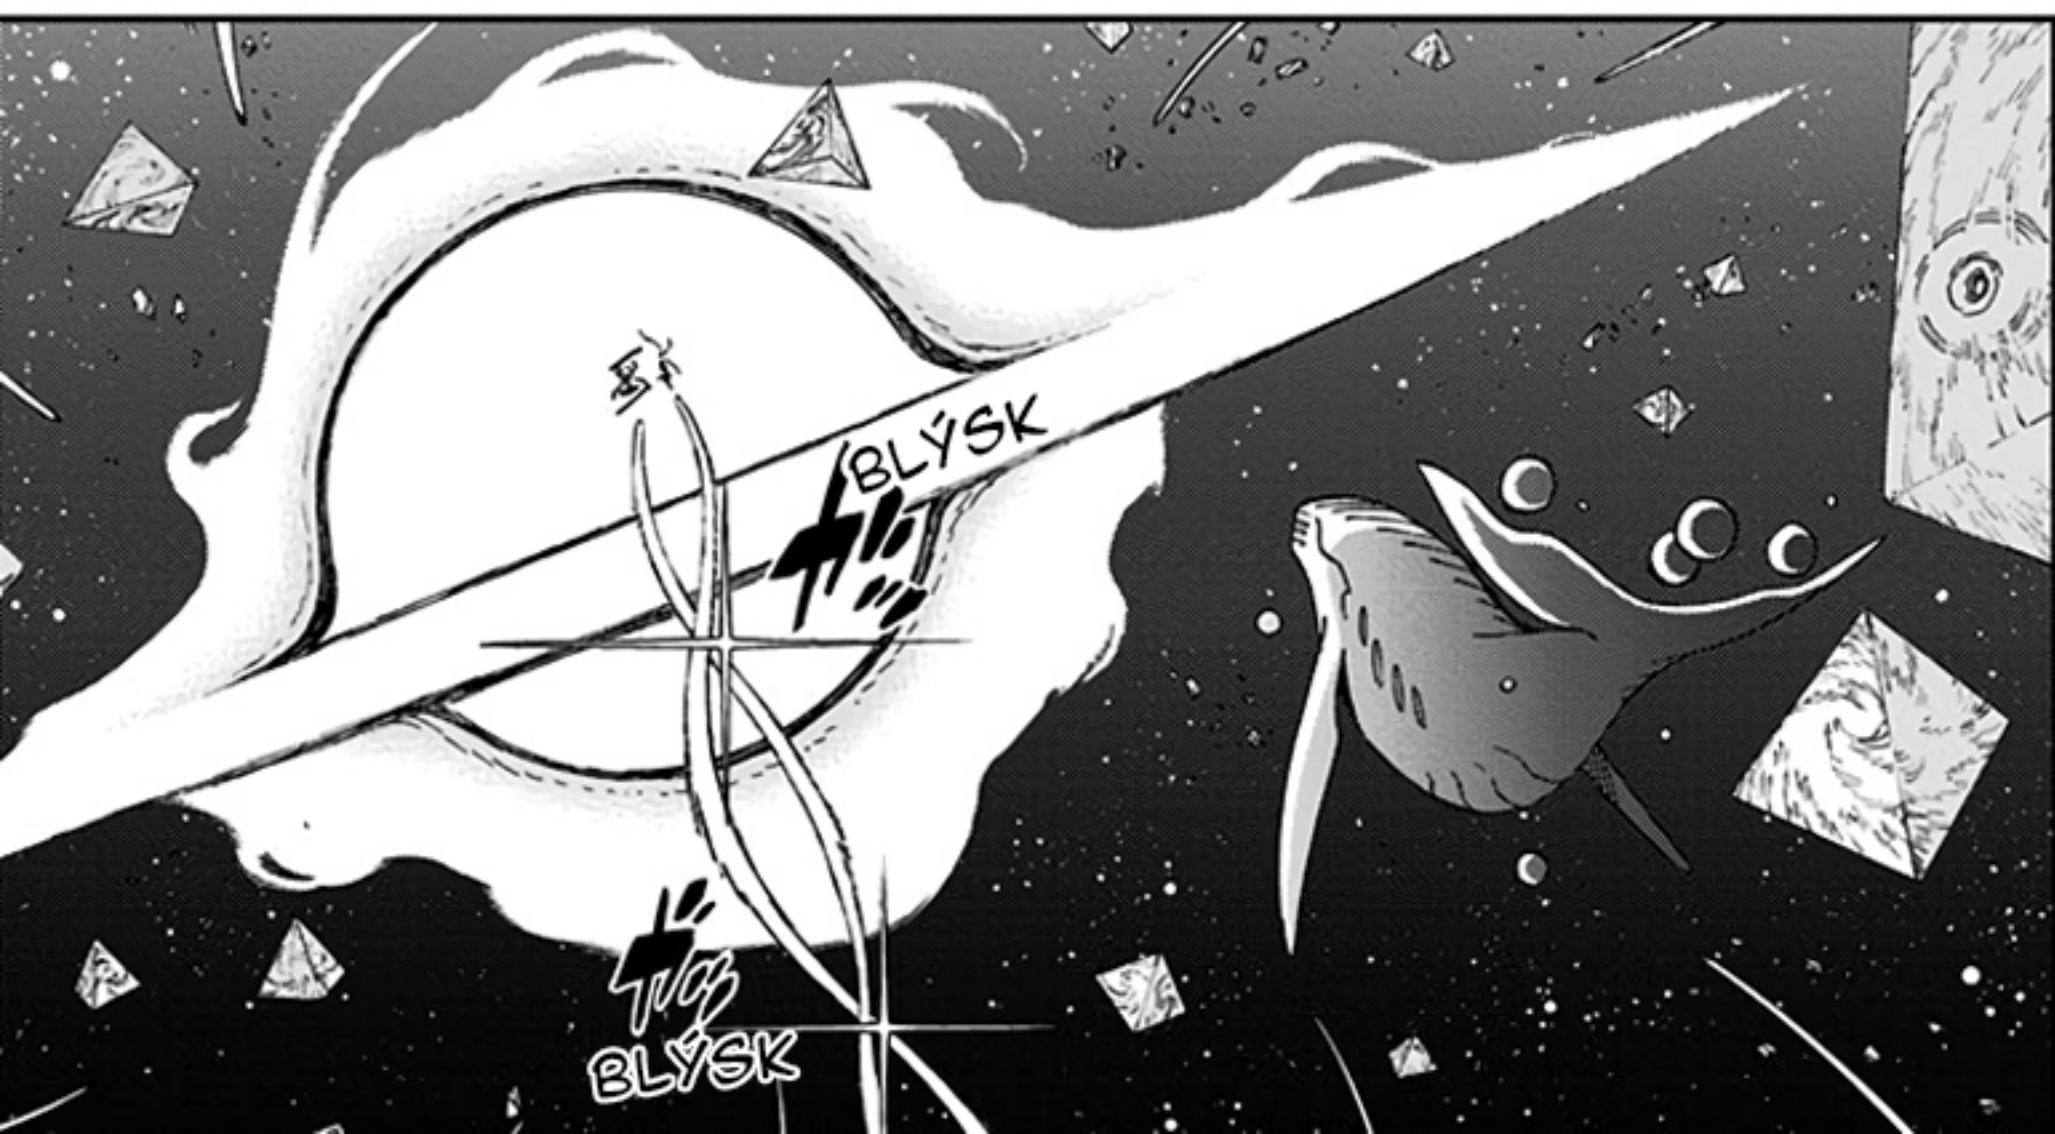

SAMURAJ:
HACHIMARU

- SÍLA — ∞
- RYCHLOST — ∞
- INTELIGENCE — ∞
- TECHNICKÉ
CÍTĚNÍ — ∞
- GRAVITAČNÍ
TAH — ∞
- SPOLEČNÍK
KLÍČE — ∞
- HRDINSTVÍ — ∞
- CHARISMA — ∞

ŽI
K — 0

PLNOU
PAROU
VPŘED!

A character in a white coat with a dark collar and a sword tucked under his arm is pointing towards another character in a white coat. They are standing in a dark space with floating white cubes and circles. A speech bubble above them says "PLNOU PAROU VPŘED!".