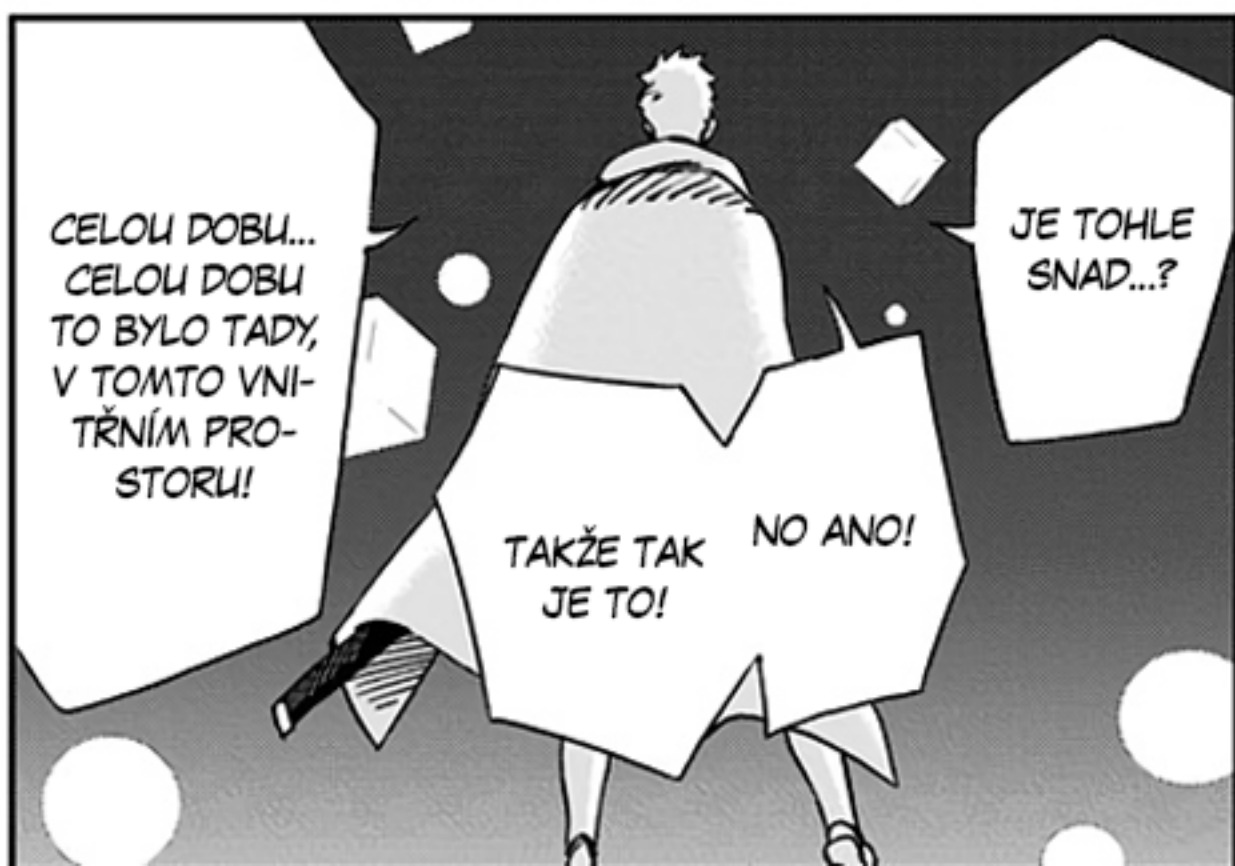

BLIDOU VYPADAT JAKO
DLOUHÁ PADAJÍCÍ HVĚZDA...

CHÁPU...

PROTOŽE
JSME SE
NACHÁZELI
V JINÉM
ČASOPROS-
TORU.

A TY
JSI TOLIK
VYTROSTLA...

TAKŽE MŮŽU
ZŮSTAT
V LIDSKÉ
PODOBĚ...

KTERÁ UCHOVÁVÁ PŘÁNÍ
KAŽDÉ DUŠE V GALAXII.