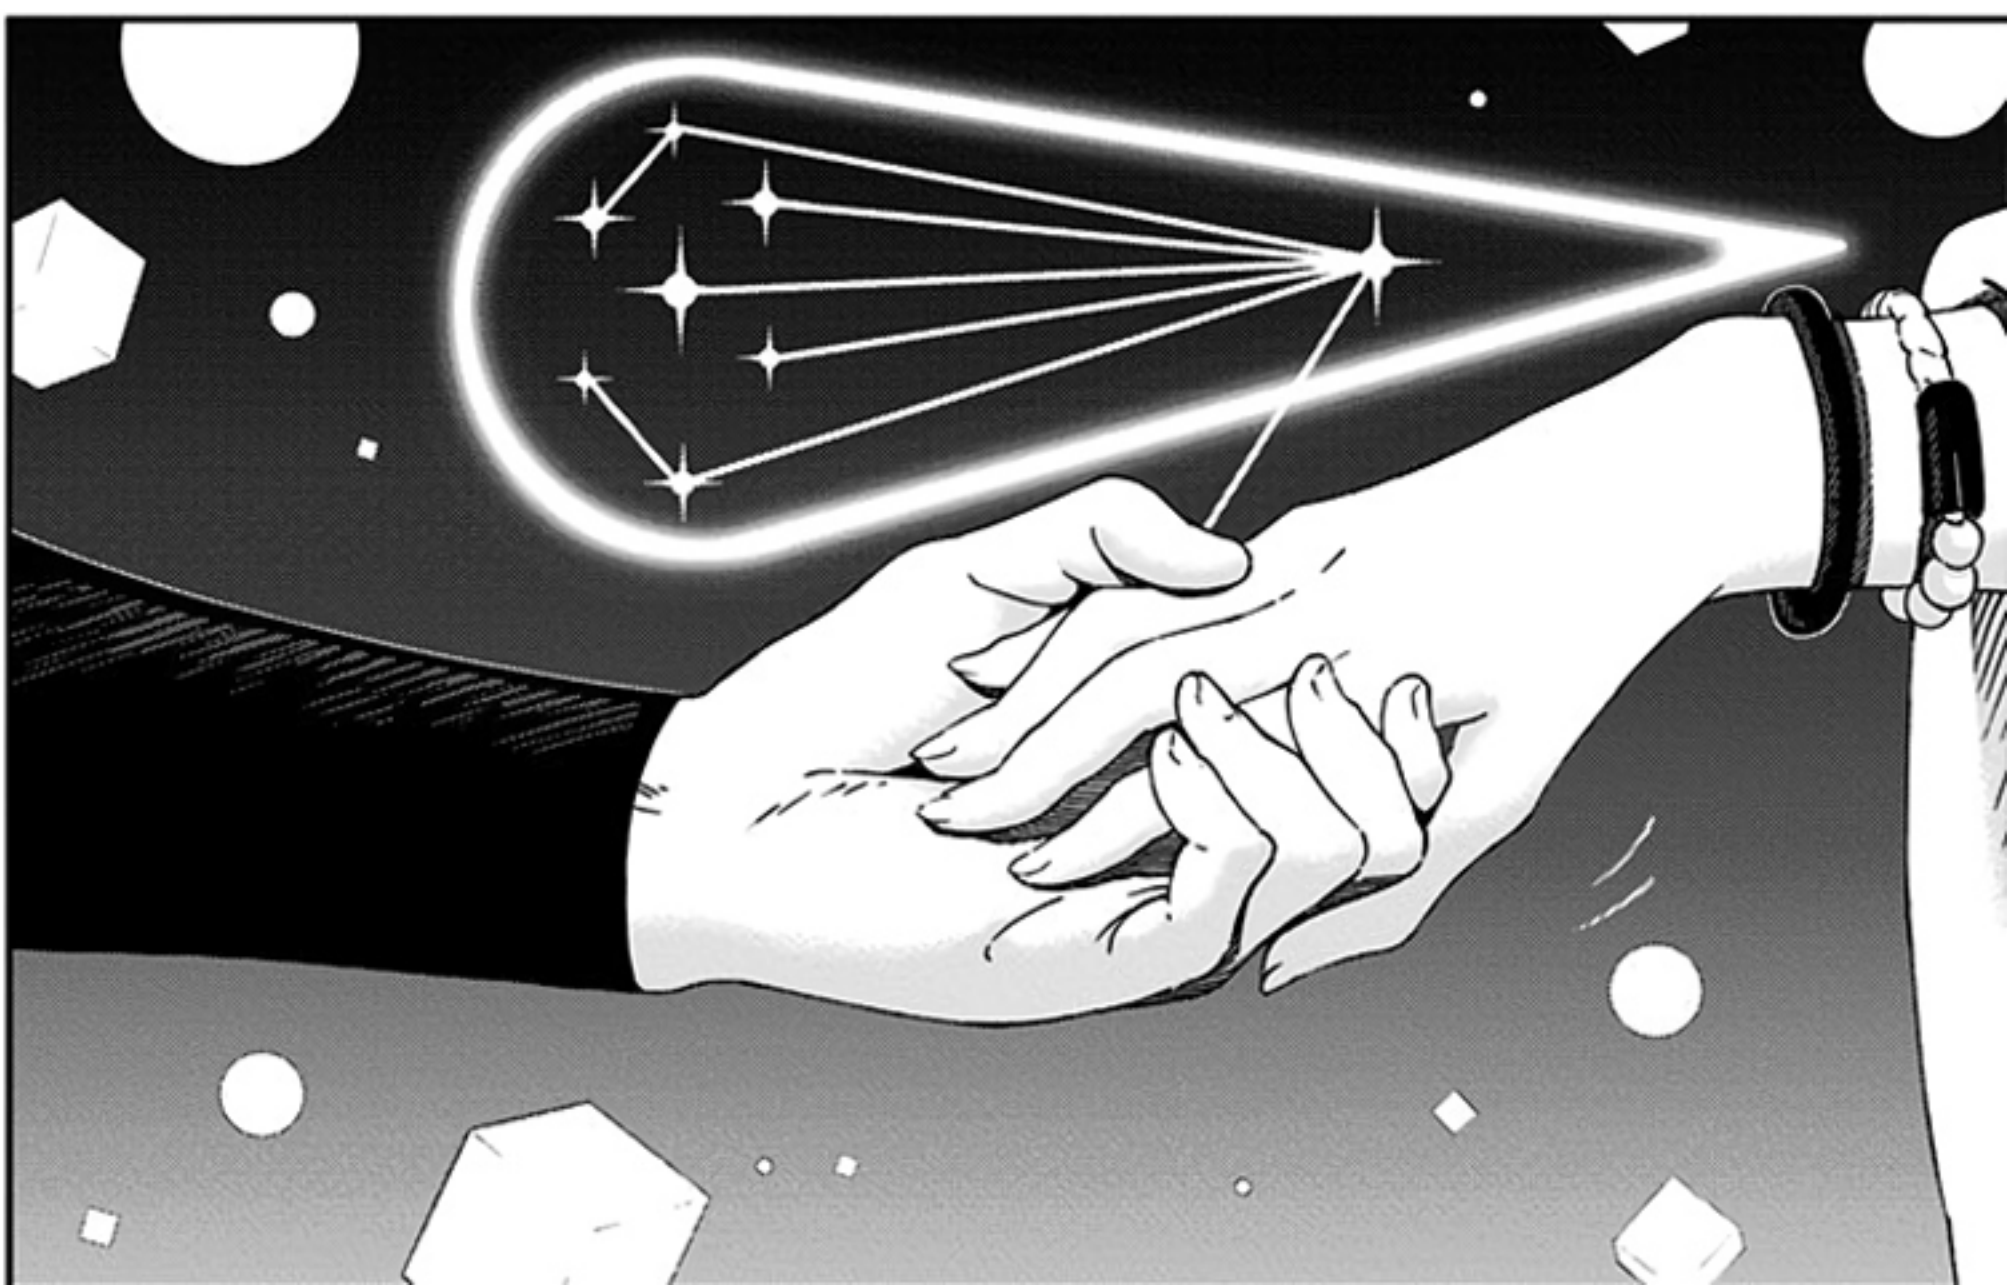

SAMURAJ:
HACHIMARU

- SÍLA — ∞
- RYCHLOST — ∞
- INTELIGENCE — ∞
- TECHNICKÉ
CÍTĚNÍ — ∞
- GRAVITAČNÍ
TAH — ∞
- SPOLEČNÍK
KLÍČE — ∞
- HRDINSTVÍ — ∞
- CHARISMA — ∞

ŽI
K — 0

PLNOU
PAROU
VPŘED!

A character in a white coat with a dark collar and a sword tucked under his arm is pointing towards another character in a white coat. They are standing in a dark space with floating white cubes and circles. A speech bubble above them says "PLNOU PAROU VPŘED!".